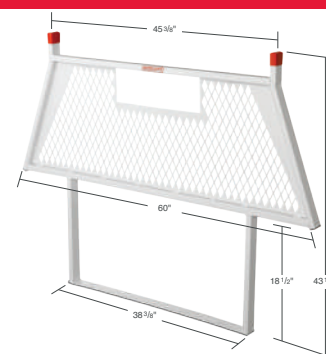

Ship Weight: 42 Lbs.