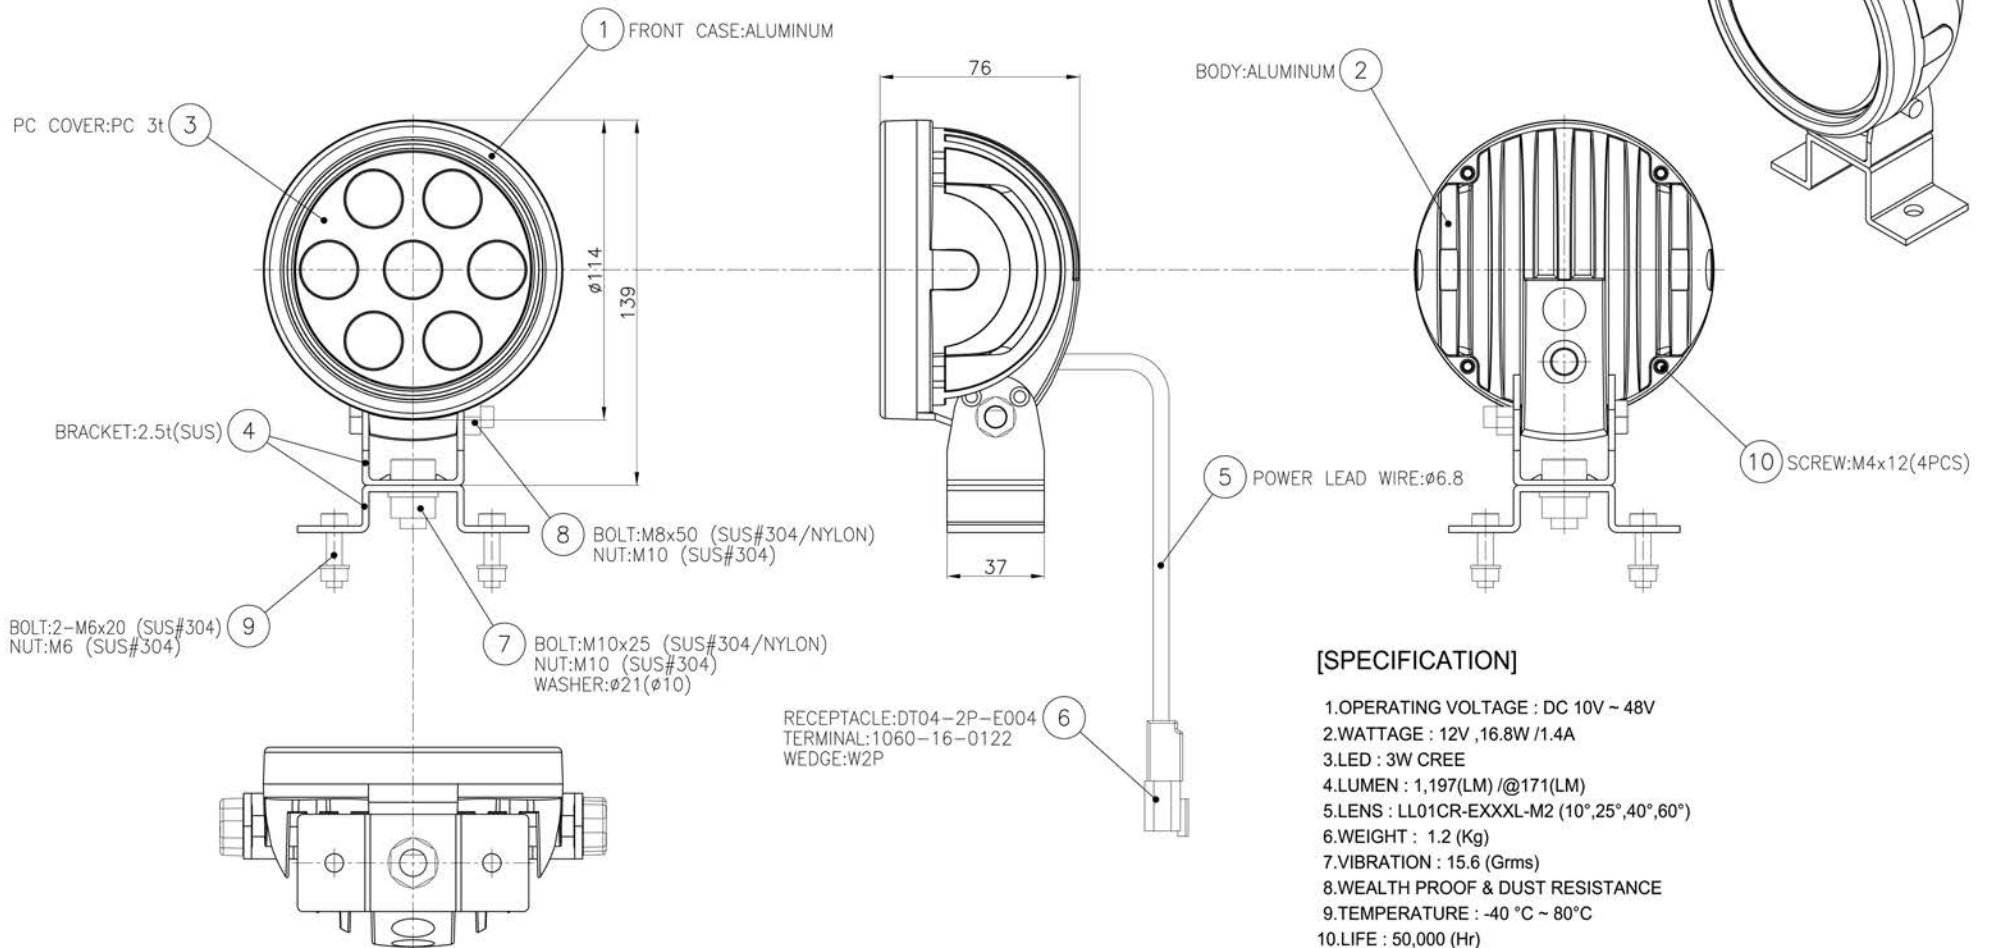

Off-Road Lights

[SPECIFICATION]

- 1.OPERATING VOLTAGE : DC 10V ~ 48V
- 2.WATTAGE : 12V ,16.8W /1.4A
- 3.LED : 3W CREE
- 4.LUMEN : 1,197(LM) /@171(LM)
- 5.LENS : LL01CR-EXXXL-M2 (10°,25°,40°,60°)
- 6.WEIGHT : 1.2 (Kg)
- 7.VIBRATION : 15.6 (Grms)
- 8.WEALTH PROOF & DUST RESISTANCE
- 9.TEMPERATURE : -40 °C ~ 80°C
- 10.LIFE : 50,000 (Hr)
- 11.IP RATING : IP68