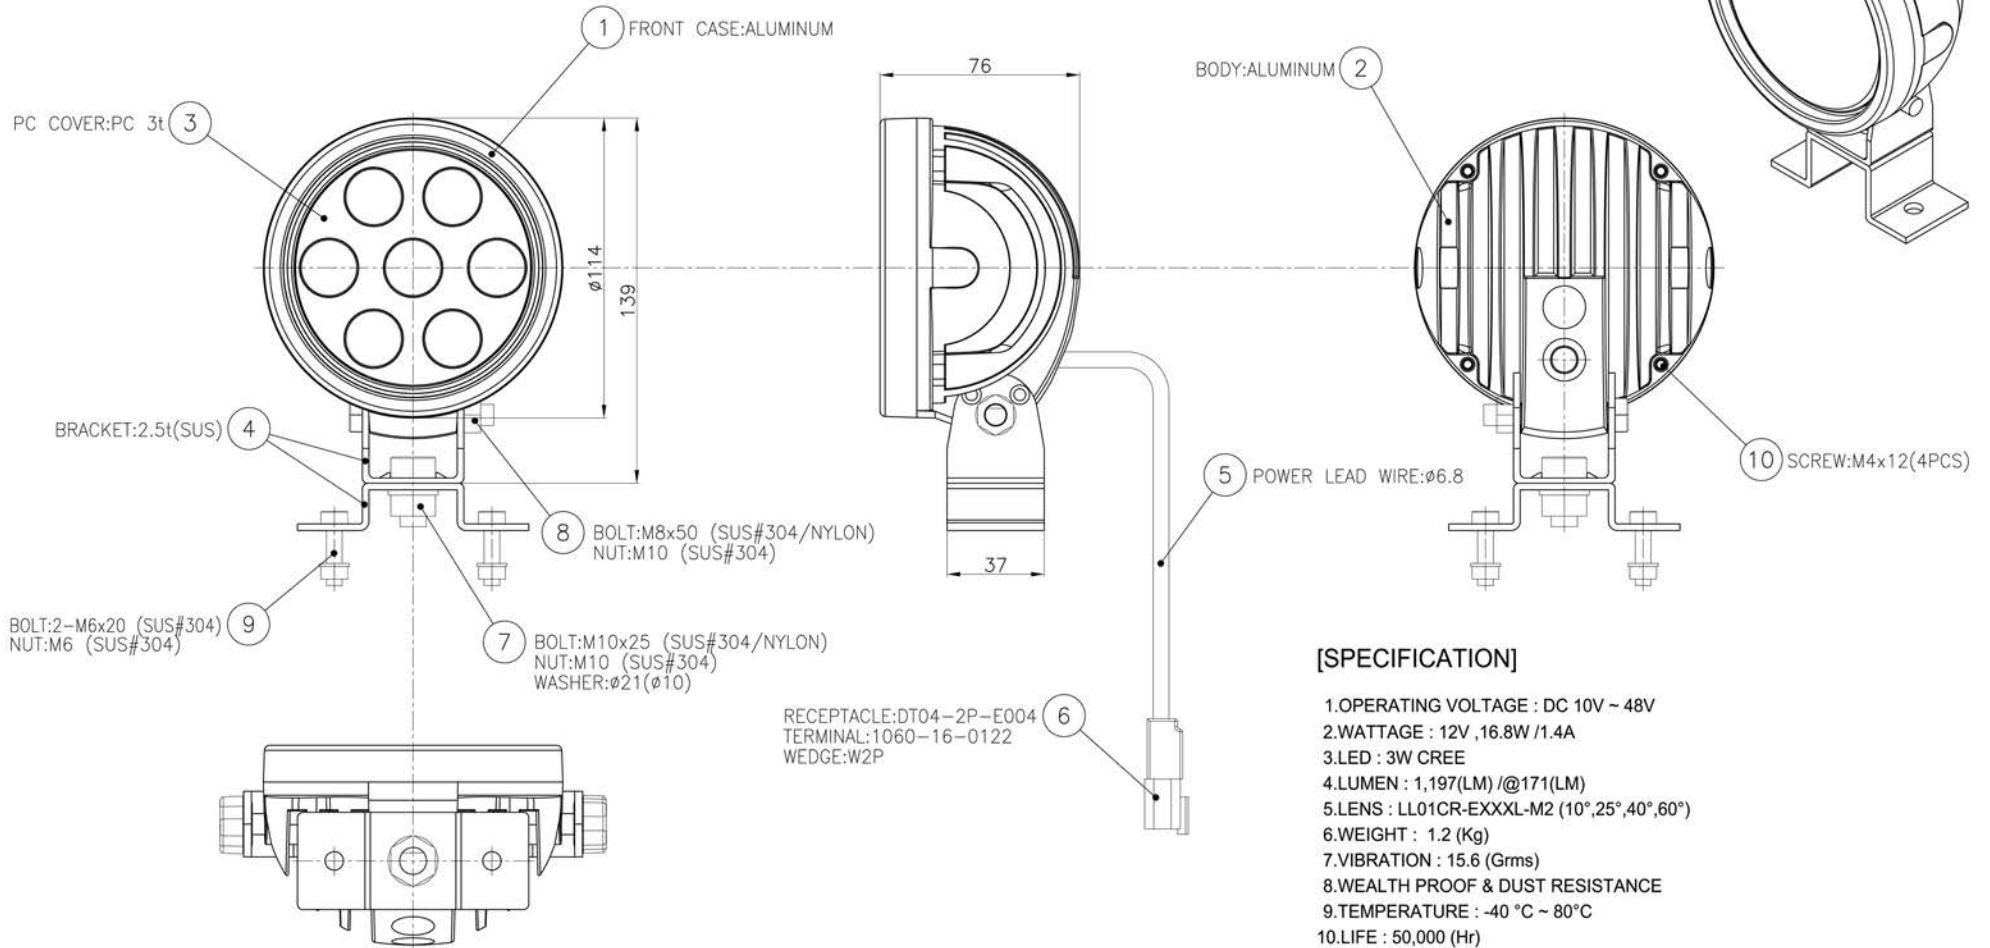

Off-Road Lights

[SPECIFICATION]

- 1.OPERATING VOLTAGE : DC 10V ~ 48V
- 2.WATTAGE : 12V ,16.8W /1.4A
- 3.LED : 3W CREE
- 4.LUMEN : 1,197(LM) /@171(LM)
- 5.LENS : LL01CR-EXXXL-M2 (10°,25°,40°,60°)
- 6.WEIGHT : 1.2 (Kg)
- 7.VIBRATION : 15.6 (Grms)
- 8.WEALTH PROOF & DUST RESISTANCE
- 9.TEMPERATURE : -40 °C ~ 80°C
- 10.LIFE : 50,000 (Hr)
- 11.IP RATING : IP68