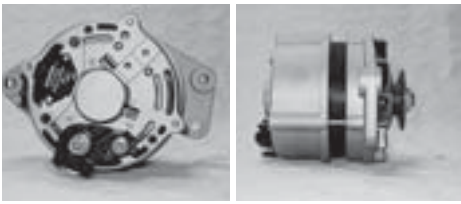

B+(M8)

D+(M5)

SEAT
VOLKSWAGEN Ibiza
Golf, Jetta, PoloV

440028 120 SP 0

14 ↻ 90°∇ Ø 0 INC