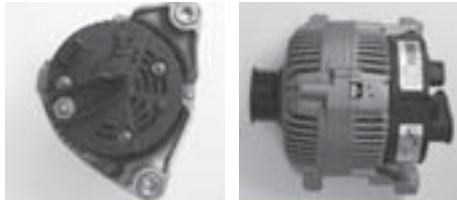

B+(M8)

BMW

Valeo NEW

Série 3, Série 5, Série 7, X5

439235

437117	90	4	6	41
14	↻	60°∇	Ø 52	INC