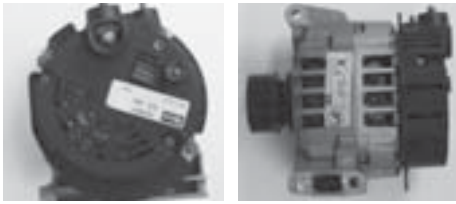

436732

90

5

0

14

°

Ø 51

INC

B+(M8)
L(M6)

MERCEDES

Valeo NEW

Classe A, Vaneo

439206

436733

110

2

6

201

14

0°↙↘

Ø 55

INC