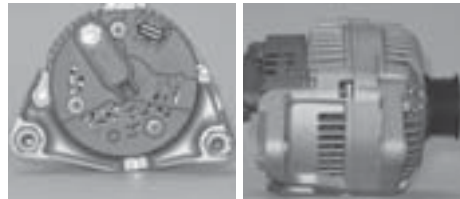

B+(M8)

BMW

Valeo NEW

Série 3

439237

437364 120 6 30

14 ↻ ° Ø 57 INC