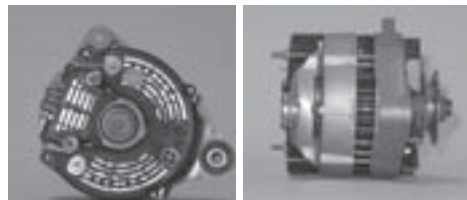

433411	50	1	1	16
14	↻	60°∇	Ø 67	INC

B+(M6)
B-(M5)

RENAULT
Valeo NEW

R16, R17, R5, Trafic
432736

433414	50	1	1	16
14	↻	70°∇	Ø 61	INC

B+(M6)
B-(M5)

RENAULT
Valeo NEW

R5

432735

433416	35	1	1	16
14	↻	45°∇	Ø 67	INC

B+(M6)
B-(M5)

PEUGEOT
RENAULT
TALBOT

104, 205
R14
Samba

433418	60	1	1	16
14	↻	0°∇∇	Ø 66	INC

B+(M6)
B-(M5)

RENAULT
Valeo NEW

R11, R9
432759

433420	50	2	4	16
14	↻	0°∇∇	Ø 68	INC

B+(M6)
B-(M5)

RENAULT
Valeo NEW

R11, R9
432763

433426	35	2	1	16
14	↻	60°∇	Ø 70	SEP

B+(M6)
B-(M5)

RENAULT

R16

433429	50	1	1	16
14	↻	60°∇	Ø 66	INC

B+(M6)
B-(M5)

RENAULT
Valeo NEW

Fuego, R11, R18, R20, R9, Trafic

432724

433430	50	2	1	16
14	↻	60°∇	Ø 67	INC

B+(M6)
B-(M5)

RENAULT
Valeo NEW

Fuego, R18

432733

433436	35	2	1	6
14	↻	20°∇	Ø 70	SEP

B+(M6)
B-(M5)

RENAULT

Estafette, R4, R6

433437	50	2	1	16
14	↻	0°∇∇	Ø 70	INC

B+(M6)
B-(M5)

PEUGEOT
Valeo NEW

204, 304
439180