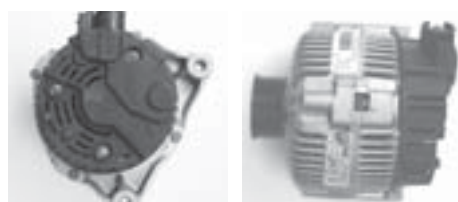

Berlingo, Dispatch, Jumpy, Xsara
1007, 206, Expert, Partner, Ranch
439691

437193	97	4	6	22
14	↻	80°↙	Ø 54	INC

B+(M8)

PEUGEOT
Valeo NEW

206, 407
439692

437194	80	4	6	22
14	↻	80°↙	Ø 54	INC

B+(M8)

CITROËN