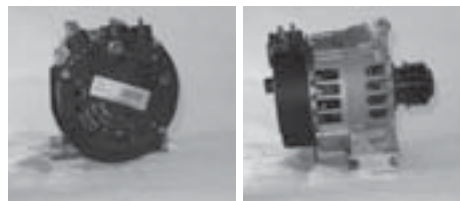

B+(M8)
L(M6)

MERCEDES
Valeo NEW

Classe A
439333