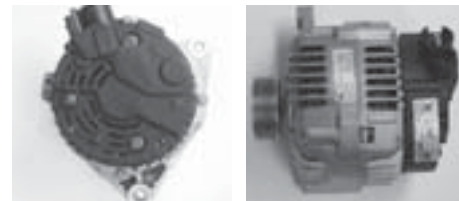

B+(M8)

CITROËN
PEUGEOT

Berlingo, Saxo
106, 206, 306, Partner

Valeo NEW

439269