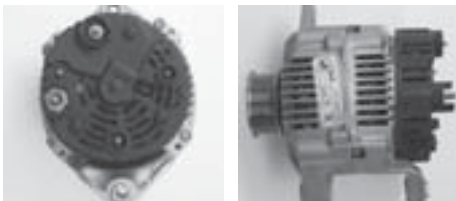

B+(M6)

RENAULT

Espace, Laguna Nevada, Laguna,
Mégane Classic, Mégane, Mégane
Scénic

Valeo NEW

439209

436737

80

2

3

200

14

19°↗

Ø 64

INC