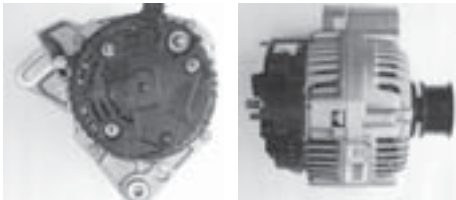

Valeo NEW

439001

436443 90 2 6 122

14 ↻ 7288° ∇ ▽ Ø 55 INC

B+(M8)

SEAT

Alhambra, Arosa, Cordoba, Ibiza, Ibiza1,
IbizaV, Inca, Toledo
Caddy, Corrado, Derby, Golf Cabriolet,
Golf, Passat, PassatV, Polo V, Polo VI,
Sharan, Transporter, Vento