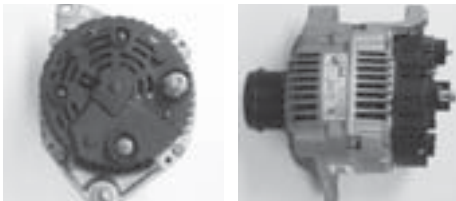

B+(M6)

RENAULT

Espace, Laguna Nevada, Laguna,
Mégane Classic, Mégane, Mégane
Scénic, Scénic Phase2

Valeo NEW

439208

436736

120

2

6

201

14

0°↙↘

Ø 55

INC