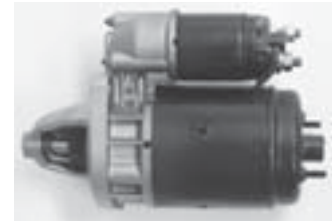

C25, CX
J5
432535

433327 3,1 Kw 3 (3) ↻

12 V 54° ↙ ⚙11

CITROËN

Valeo NEW

C35
432534

433328 1,2 Kw 3 (0) ↻

12 V 54° ↙ ⚙11