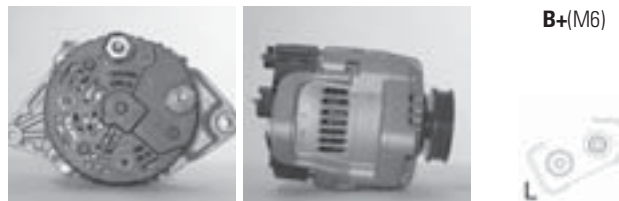

B+(M6)

RENAULT

Mégane Classic, Mégane, Mégane
Scénic

436741

70

1

5

0

14

60°↙

Ø 56

INC