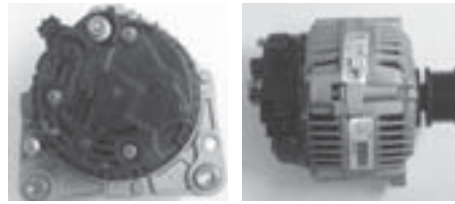

B+(M8)

SEAT

Alhambra, Arosa, Cordoba, Ibiza, Ibiza1,
IbizaV, Inca, Toledo
Caddy, Corrado, Derby, Golf Cabriolet,
Golf, Passat, PassatV, Polo V, Polo VI,
Sharan, Transporter, Vento

VOLKSWAGEN

Valeo NEW

439002

436444 90 2 6 122

14 ↻ 90° ∇ ▽ Ø 55 INC