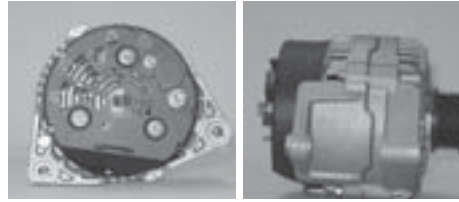

B+(M8)
D+(M5)

OPEL
VAUXHALL

Calibra, Omega B, Vectra A, Vectra B
Calibra, Cavalier, Omega, Vectra

437183

120 2 6 21

14 0° Ø 55 INC