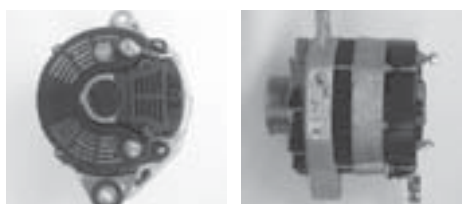

B+(M6)
B-(M5)

RENAULT
Valeo NEW

R11, R9
432765

433445

60

2

4

16

14

0°

Ø 68

INC