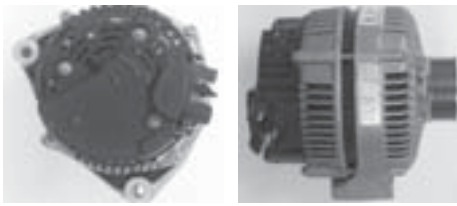

306, 406, 605, 806, Partner, Ranch

436643 120 1 6 0

14 ↻ 60°∇ Ø 60 INC

B+(M8)
D+(M5)

CITROËN
FIAT
LANCIA
PEUGEOT

Berlingo, Evasion, Xantia, XM, ZX
Ulysse
Zeta

306, 406, 605, 806, Partner, Ranch
439072

Valeo NEW