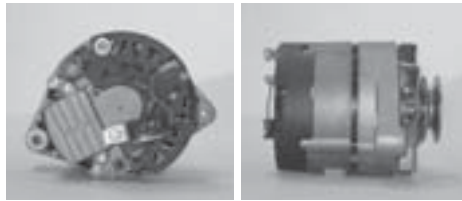

B+(M8)
D+(M5)

CITROËN
FIAT
LANCIA
PEUGEOT
Valeo NEW

Berlingo, Dispatch, Evasion, Jumpy,
Synergie, Xantia, XM, Xsara, ZX
Scudo, Ulysse
Zeta
406, 605, 806, Expert, Partner, Ranch
439025

436479	80	1	1	0
14	↻	30°↘	Ø 65	INC

B+(M8)
D+(M5)

BMW

Série 3

436480	80	1	1	0
14	↻	30°↘	Ø 76	INC