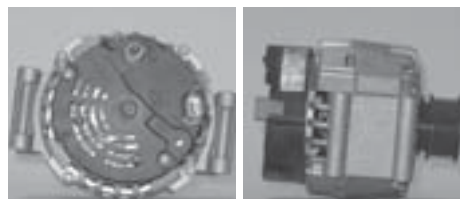

B+(M8)

AUDI

SEAT

A4 Cabriolet, A4, A6 Allroad 2, A6 Exeo

Valeo NEW

439395

437366 90 1 6 41

14 ↻ 90°∇ Ø 51 INC