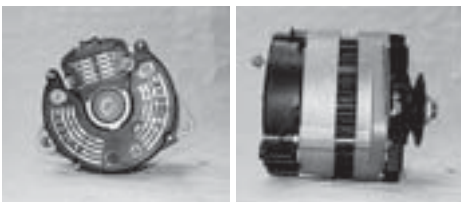

Pulse 0.0 x 0.0

PEUGEOT

204, 304

433384

35 1 1 12

14 ↻ 40° ↘ Ø 67 SEP