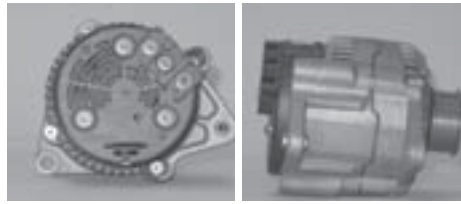

B+(M6)
D+(M4)W(M5)

FORD Courier/Courier, Escort V, Escort VI, Fiesta 89, Orion

437383 90 2 6 0

14 ↻ 60° ↘ Ø 60 INC

B+(M6)
D+(M5)W(M5)

FORD Scorpio

437384 90 2 6 0

14 ↻ 90° ↘ Ø 53 INC