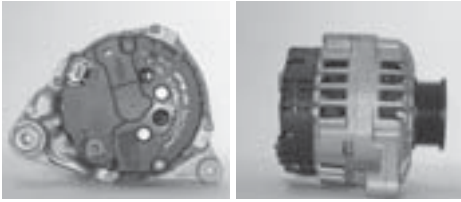

AUDI
SKODA
VOLKSWAGEN

A4, A6
Superb
Passat V

Valeo NEW

439261

437175

90 2 6 30

14  60°  Ø 66 INC**B+(M8)**

AUDI
SKODA
VOLKSWAGEN
Valeo NEW