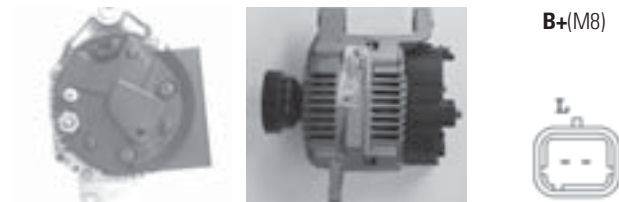

B+(M8)

RENAULT

Clio, Kangoo Extra, Kangoo

Valeo NEW

439215