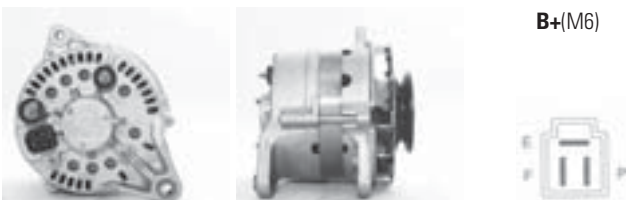

50 2 1 162

14  0°  Ø 76 SEP**B+(M6)****HONDA
ROVER**Accord, City, Jazz, Prelude, Quintet
200, 400, 600**436512**

60 2 3 141

14  0°  Ø 78 SEP**HONDA**

Accord

436513

60 2 1 141

14  25°  Ø 85 SEP**B+(M6)****HONDA**