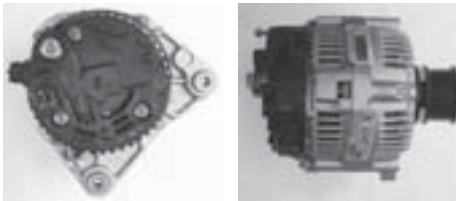

B+(M6)

RENAULT

Mégane Scénic

436420 40 SP 0

14 ↻ 60° ∇ ▽ Ø INC

B+(M6)
D+(M4)W(M5)

OPEL

Astra H, Zafira B

Valeo NEW

510427

436442 70 2 6 122

14 ↻ 90° ∇ ▽ Ø 55 INC