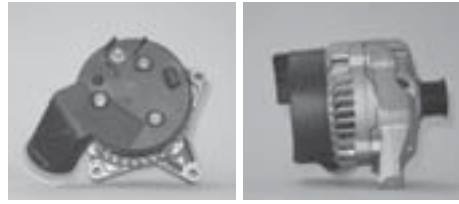

BMW

Série 5, Série 7, Série 8

437320 120 1 6 41

14 ↻ 95° ↘ Ø 54,2 INC