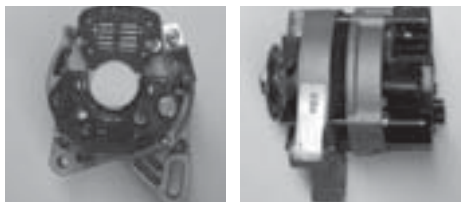

B+(M6)
B-(M5)

Pulse 0.0 x 0.0

PEUGEOT

204, 304

433387

35 1 1 12

14 ↻ 120° ↘ Ø 65 INC