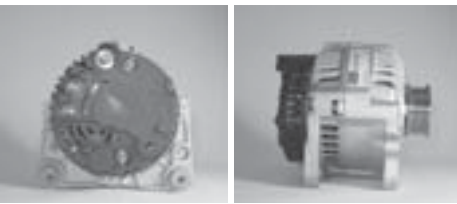

B+(M8)
D+(M5)

CITROËN
FIAT
LANCIA
PEUGEOT

Berlingo, Evasion, Xantia, XM, ZX
Ulysse
Zeta

306, 406, 605, 806, Partner, Ranch
439072

Valeo NEW

436644 90 2 5 0

14 ↻ 90°∇ Ø 57 INC