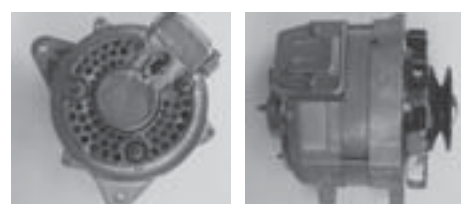

B+(M6)
B-(M5)

RENAULT

R11, R19, R21, R21 Nevada, R21
Savanna, R9, Trafic
340

VOLVO

Valeo NEW

433098

433450

75

2

1

16

14

0°

Ø 73

INC