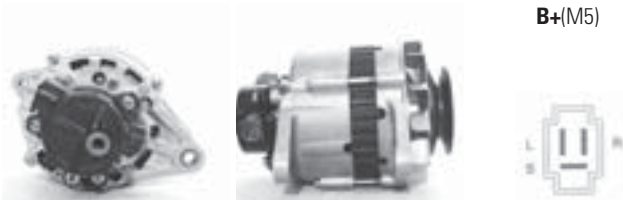

436510

50 2 1 152

14 0° Ø 72 INC

B+(M5)

NISSAN

Cherry, Pulsar, Sunny, Vanette

436511

50 2 1 162

14 0° Ø 76 SEP