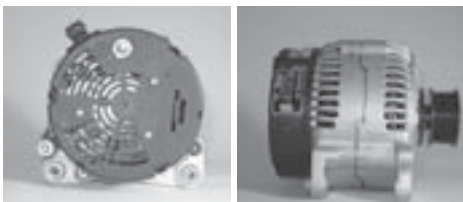

**B+(M8)
D+(M5)**

AUDI A4, A6
VOLKSWAGEN New Beetle, Passat V

437493 120 2 5 0

14 ↻ 60° ∇ ▽ Ø 56 INC

**B+(M8)
D+(M5)**

AUDI A4, A6
VOLKSWAGEN Passat V

437494 120 4 6 122

14 ↻ 90° ∇ ▽ Ø 56 INC