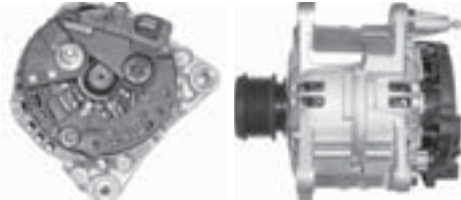

437659	105	6	51
14	↻	°	Ø 53 INC

B+(M6)

FORD

Transit 2000

437661	120	4	6	30
14	↻	90°↙	Ø 68 INC	

B+(M8)

VOLKSWAGEN

LT, Transporter

437662	90	1	6	30
14	↻	60°↙	Ø 56 INC