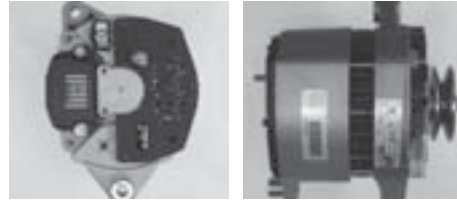

B+(M6)

AUTOBIANCHI
FIAT

Y10
126 Bis, 127, 128, Duna, Fiorino,
Fiorino93, Panda, Regata, Regata RL86,
Ritmo, Spazio, Strada, Tempra, Tempra
MQ 93, Tipo, Tipo RL 93, Uno, Uno CS,
Uno R89, X1/9
Elba, Koral
Delta, Delta MQ93, Delta R86, Prisma,
Prisma R86
101, Yugo

INNOCENTI
LANCIA

YUGO/ZASTAVA

Valeo NEW

433115

436117

55 2 1 5

14 ↻ 30° ∇ ∅ 70 INC