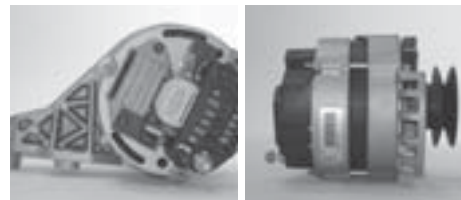

B+(M8)

VOLKSWAGEN

Corrado, Golf, Passat, PassatV, Vento

Valeo NEW

439004

436446 60 1 1 12

14 ↻ 11° ∇ ▽ Ø 73 INC

B+(M6)