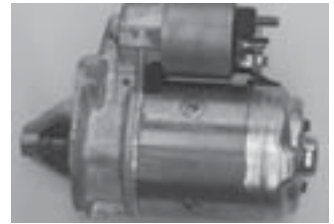

FORD

Granada, Granada 85, Sierra

455872 0,9 Kw 3 (3) ↻

12 V 57° ↘ ⚙11