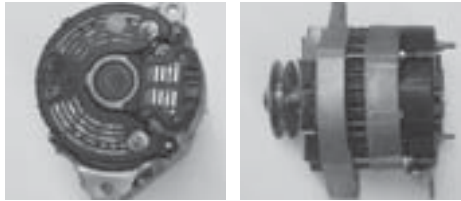

B+(M6)
B-(M5)

Pulse 0.0 x 0.0

PEUGEOT
TALBOT

504, 505, 604, J9
1100, 1307, 1308, 1309, Alpine,
Bagheera, Rancho, Solara, Tagora

433382

35 1 1 12

14 ↻ 40° ↘ Ø 66 INC