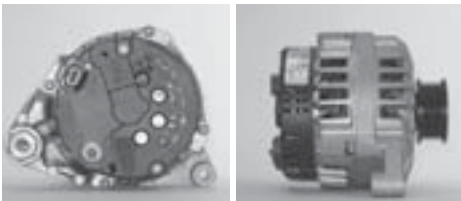

B+(M8)

AUDI
SKODA
VOLKSWAGEN
Valeo NEW

A4 Cabriolet, A4, A6
Superb
Passat CC, Passat V
439338

437180

100 2 1 221

14 0° Ø 81 INC