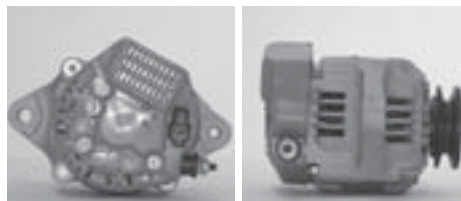

B+(M6)

**DAIHATSU
PIAGGIO**

Cuore, Domino, Hijet
Porter

436498 45 2 1 163

14 ↻ 30° ▷ Ø 79 SEP