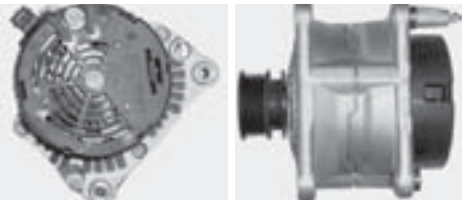

437715	80	2	1	0
14	↻	0°↙↘	Ø 80	INC

B+(M8)
D+(M5)

NISSAN

Terrano, X-Trail

437717	65	1	1	0
14	↻	60°↙	Ø 60	INC

B+(M6)
D+(D+)

ALFA ROMEO

75, RZ, Spider, SZ

437723	90	4	5	122
14	↻	90°↙	Ø 56	INC

B+(M8)

**SEAT
VOLKSWAGEN**

Arosa
Polo V

437735	75	2	6	0
14	↻	20°↘	Ø 62	INC