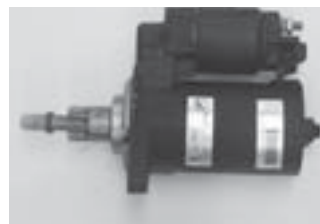

BMW

Série 3, Série 5, Série 7, Z3

455672	1,1 Kw	2 (0)	↻
12 V	42°↘	⚙️10/11