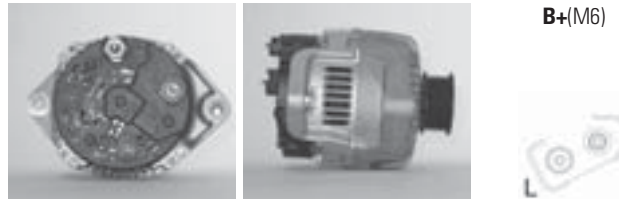

B+(M6)

RENAULT

Clio, Express

Valeo NEW

439212

436740

75

2

3

200

14

19°↗

Ø 64

INC