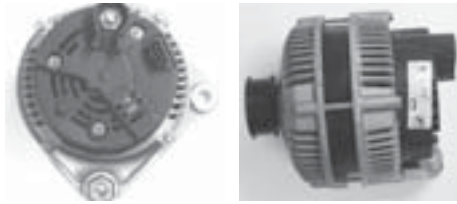

439232

437115	120	2	6	41
14	↻	35°∇	Ø 51	INC

B+(M8)

BMW
Valeo NEW

Série 3, Série 5, Série 7, Z3

439234

437116	120	2	5	41
14	↻	35°∇	Ø 55	INC

B+(M8)