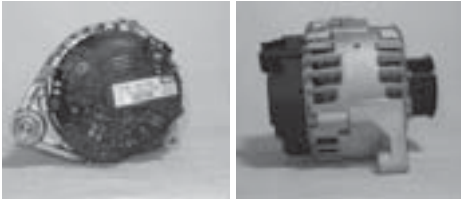

439695

440024	100	6	42
14	↻	60°↘	Ø 55 INC

FORD

Scorpio

440025 150 2 6 30

14 ↻ 60°∇ Ø 66 INC

B+(M8)

AUDI
Valeo NEW A4 Cabriolet, A4, A6 **439574**