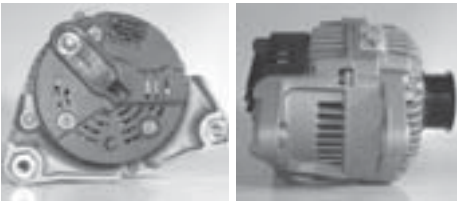

B+(M8)

BMW

Valeo NEW

Série 3, Z3

439236

437118	100	4	6	41
14	↻	60°∇	Ø 52	INC