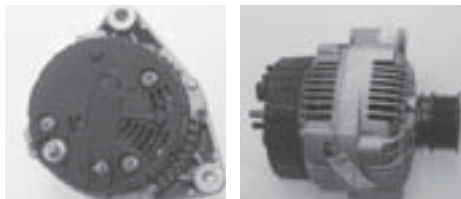

14 ↻ 60° ∇ ▽ Ø 56 INC

B+(M8)
D+(M5)

MERCEDES

Classe C, Classe E, Sprinter

Valeo NEW

439245

437134 70 2 1 221

14 ↻ 0° ∇ ▽ Ø 80 INC