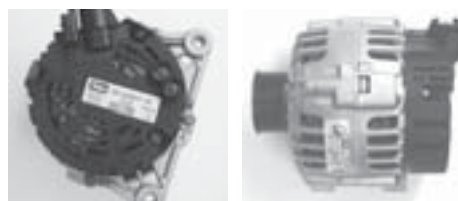

B+(M8)

PEUGEOT
Valeo NEW

206, 407
439692

437194	80	4	6	22
14	↻	80°↙	Ø 54	INC