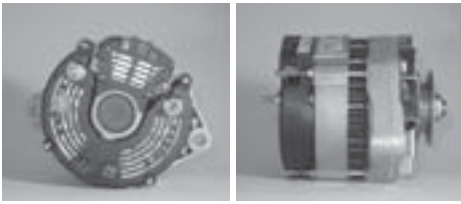

433375

40 1 1 12

14 ↻ 20° ↘ Ø 73 INC

B+(M6)
B-(M5)

Pulse 0.0 x 0.0

PEUGEOT
Valeo NEW

404, 504, 505, J5, J7, J9

432744

433380

50 2 1 12

14 ↻ 20° ↘ Ø 73 INC