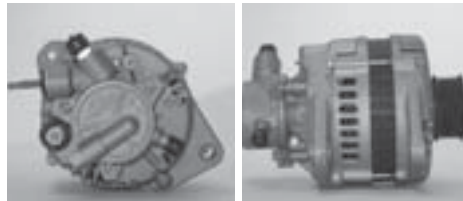

B+(M8)

OPEL Astra Classic, Astra G, Combo, Combo
VAUXHALL Tour, Corsa C, Meriva A
Astra, Combo, Corsa, Meriva A

437498 180 2 6 33

14 ↻ 47° ∇ ▽ Ø 50 INC