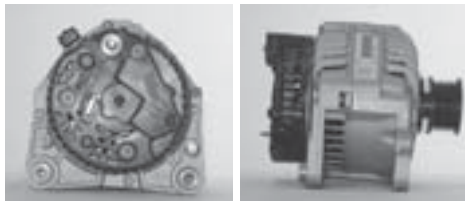

437367	120	3	6	41
14	↻	95°	Ø 51	INC

B+(M8)

BMW

Valeo NEW

Série 3, Série 5, X5, Z3

439398

437369	120	2	6	122
14	↻	90°	Ø 51	INC

B+(M8)

AUDI

SEAT

SKODA

VOLKSWAGEN

80, A3

Alhambra

Octavia

Bora, Corrado, Golf, Golf Cabriolet,
GolfV, Jetta, LT, Passat, PassatV, Passat
V, Sharan, Transporter, Vento

Valeo NEW

439400

437370	55	1	1	5
14	↻	146°	Ø 68	INC

B+(M6)

FIAT

Cinquecento, Panda MQ91, Seicento

437371	55	2	1	5
14	↻	50°	Ø 76	INC

B+(M8)

SKODA

Favorit

437372	65	1	2	5
14	↻	60°	Ø 65	INC

B+(M6)

VOLVO

240, 740, 940

437373	95	2	3	21
14	↻	7083°	Ø 65	INC

B+(M8)

DACIA

NISSAN

RENAULT

Valeo NEW

Logan, Sandero
Kubistar
Clio, Kangoo, Thalia

439417

437374	90		6	33
14	↻	°	Ø 49	INC

B+(M8)

BMW

Valeo NEW

Série 3

439418

437375	120		6	32
14	↻	0°	Ø 49	INC

COM

BMW

Série 3

437376	120	1	8	31
14	↻	0°	Ø 51	INC

B+(M8)

MERCEDES

Valeo NEW

Classe C, Classe SLK

439420

437377	140	2	5	30
14	↻	90°	Ø 57	INC

B+(M8)

AUDI

SKODA

VOLKSWAGEN

Valeo NEW

A4, A6

Superb

Passat V

439421