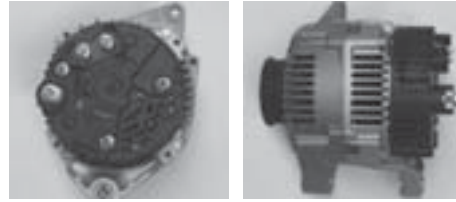

**B+(M6)****RENAULT**

Espace, Laguna Nevada, Laguna

436470

80

2

6

199

14