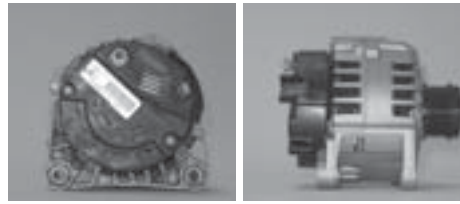

SEAT
SKODA
VOLKSWAGEN

Valeo NEW

437361 125 2 6 30

14 ↻ 90°∇ Ø 56 INC

B+(M8)

RENAULT

Valeo NEW

Laguna