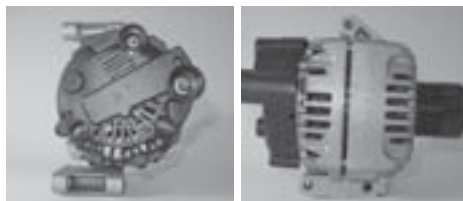

B+(M8)
D+(M5)

**FIAT
OPEL**

**SUBARU
SUZUKI
VAUXHALL**

Valeo NEW

Grande Punto
Agila, Astra H, Combo, Combo Tour,
Corsa C, Corsa D, Meriva B, Tigra
Twintop
G3X Justy
Splash, Swift RS, Wagon R+
Agila, Astra, Meriva A, Tigra Twintop
439524

437507	180	4	6	32
14	↻	90°↘	Ø 58	INC