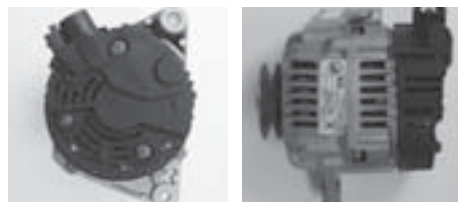

B+(M8)

CITROËN
PEUGEOT

Saxo
106, 206

437192	70	4	6	22
14	↻	40°↙	Ø 54	INC