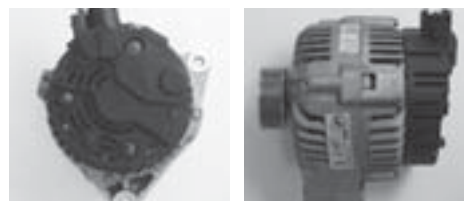

B+(M8)

CITROËN
PEUGEOT
Valeo NEW

Berlingo, Saxo
106, 206, 306, Partner
439273

437191	70	1	1	22
14	↻	60°↘	Ø 67	INC