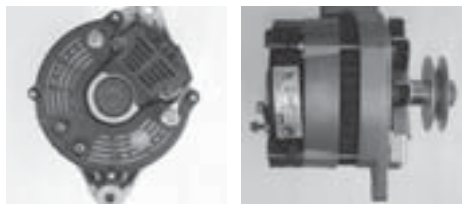

B+(M6)
B-(M5)

RENAULT
Valeo NEW

Clio, Express, Extra, R11, R19, R21, R21
Nevada, R9, Rapid, Super 5
432726

433444

60

2

5

16

14

0°

Ø 55

INC