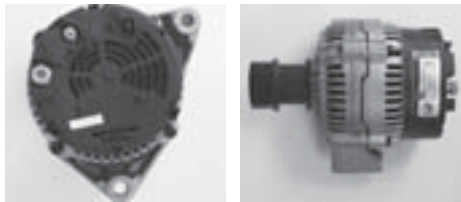

B+(M8)

AUDI
SKODA
VOLKSWAGEN
Valeo NEW

A4 Cabriolet, A4, A6, A8, RS4 Quattro,
S4
Superb
Passat V
439263

437177

70 2 5 30

14 60° Ø 57 INC