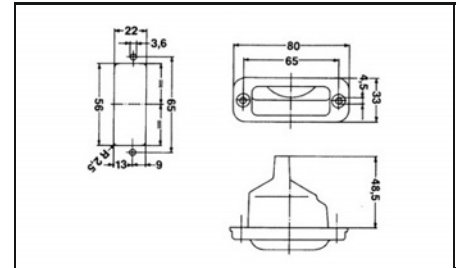

1030050 12 [V]; 0,6 [W]

1030001 24 [V]; 1,2 [W]

Licence Plate Light

3657-01

Length [mm]: 80

Width [mm]: 33

Height [mm]: 48,5

Fitting Depth [mm]: 48,5