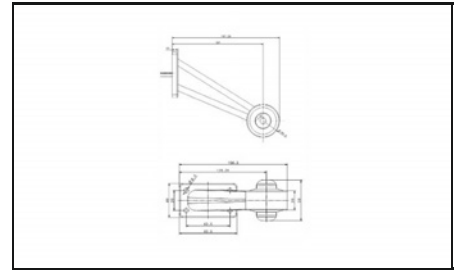

1008905

Cable Length [mm]: 300

1008906

Cable Length [mm]: 300

1008917

Cable Length [mm]: 800

Marker Lamp

1008907