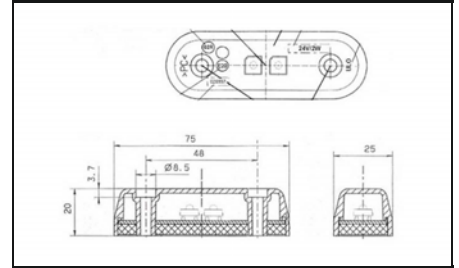

Mounting Type: Bolted
Length [mm]: 75
Width [mm]: 25
Height [mm]: 20
Bore Ø [mm]: 4,5
Number of mounting bores: 2
Mounting Bores Distance [mm]: 48
Synthetic Material Housing
Cable Length [mm]: 100
with spilled cable

2908-21		12 [V]; 0,4 [W]; Lens Colour: Red
2908-72		12 [V]; 0,4 [W]; Lens Colour: White
2908-22		12 [V]; 0,4 [W]; Lens Colour: White
2908-32		12 [V]; 0,4 [W]; Lens Colour: White
2908-61		12 [V]; 0,4 [W]; Lens Colour: White
2908-01		24 [V]; 0,7 [W]; Lens Colour: Red
2908-70		24 [V]; 0,7 [W]; Lens Colour: White
2908-12		24 [V]; 0,7 [W]; Lens Colour: White
2908-41		24 [V]; 0,7 [W]; Lens Colour: White