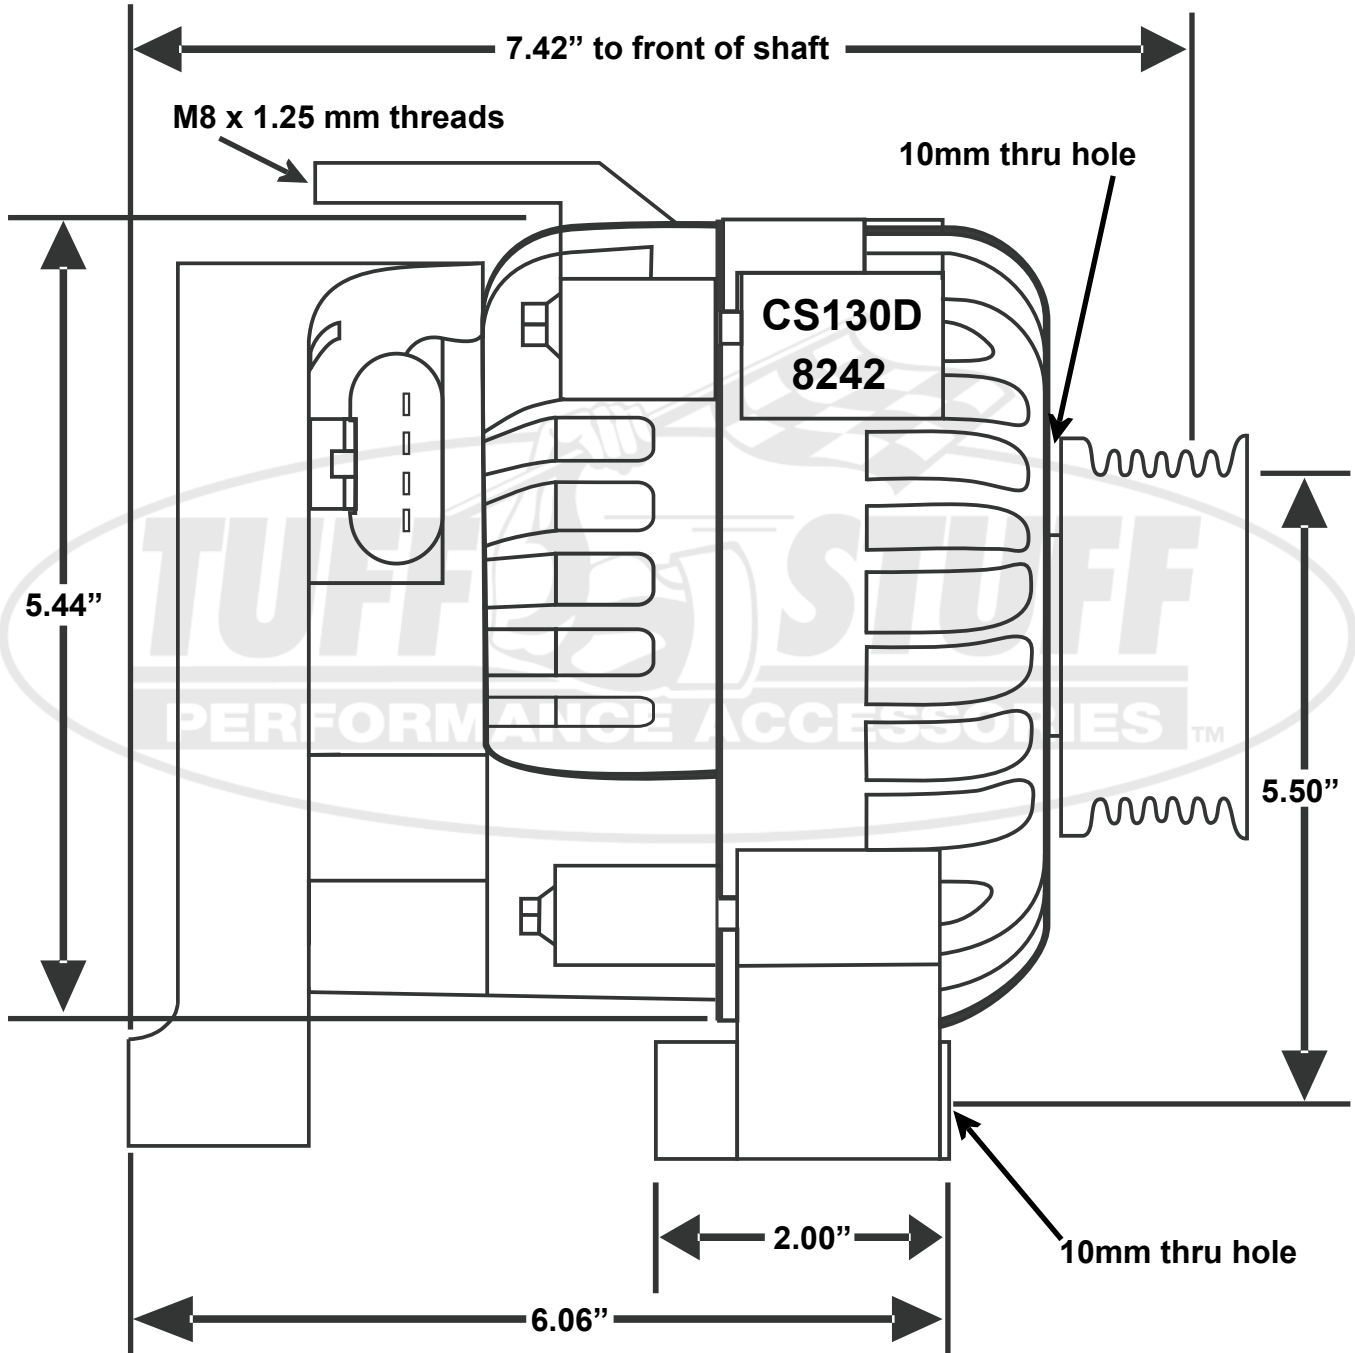

8242 CS130D ALTERNATOR DIMENSIONS

0 1 2 3 4 5 6 7 8 9 10 11 12 13 14 15 16 17 18 19 20 21 22 23 24 25 26 27 28 29 30 31 32 33 34 35 36 37 38 39 40 41 42 43 44 45 46 47 48 49 50 51 52 53 54 55 56 57 58 59 60 61 62 63 64 65 66 67 68 69 70 71 72 73 74 75 76 77 78 79 80 81 82 83 84 85 86 87 88 89 90 91 92 93 94 95 96 97 98 99 100