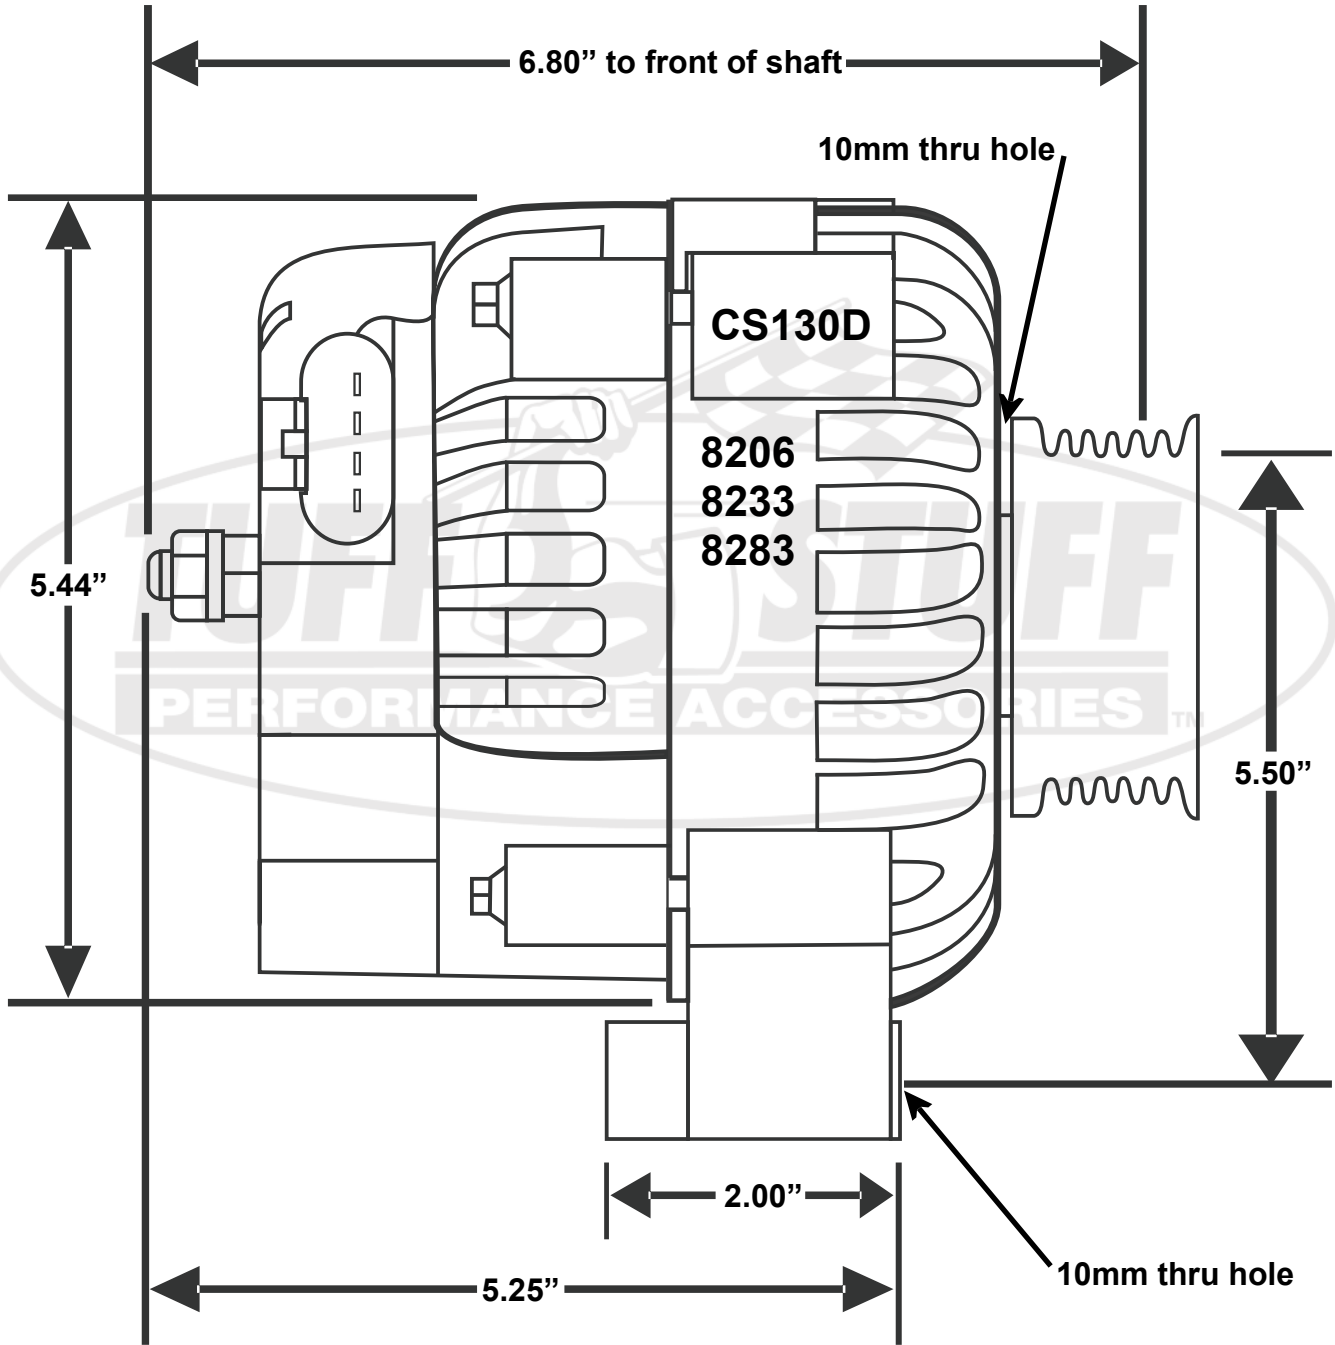

# 8206, 8233, 8283 CS130D ALTERNATOR DIMENSIONS

0 1 2 3 4 5 6 7 8 9 10 11 12 13 14 15 16 17 18 19 20 21 22 23 24 25 26 27 28 29 30 31 32 33 34 35 36 37 38 39 40 41 42 43 44 45 46 47 48 49 50 51 52 53 54 55 56 57 58 59 60 61 62 63 64 65 66 67 68 69 70 71 72 73 74 75 76 77 78 79 80 81 82 83 84 85 86 87 88 89 90 91 92 93 94 95 96 97 98 99 100