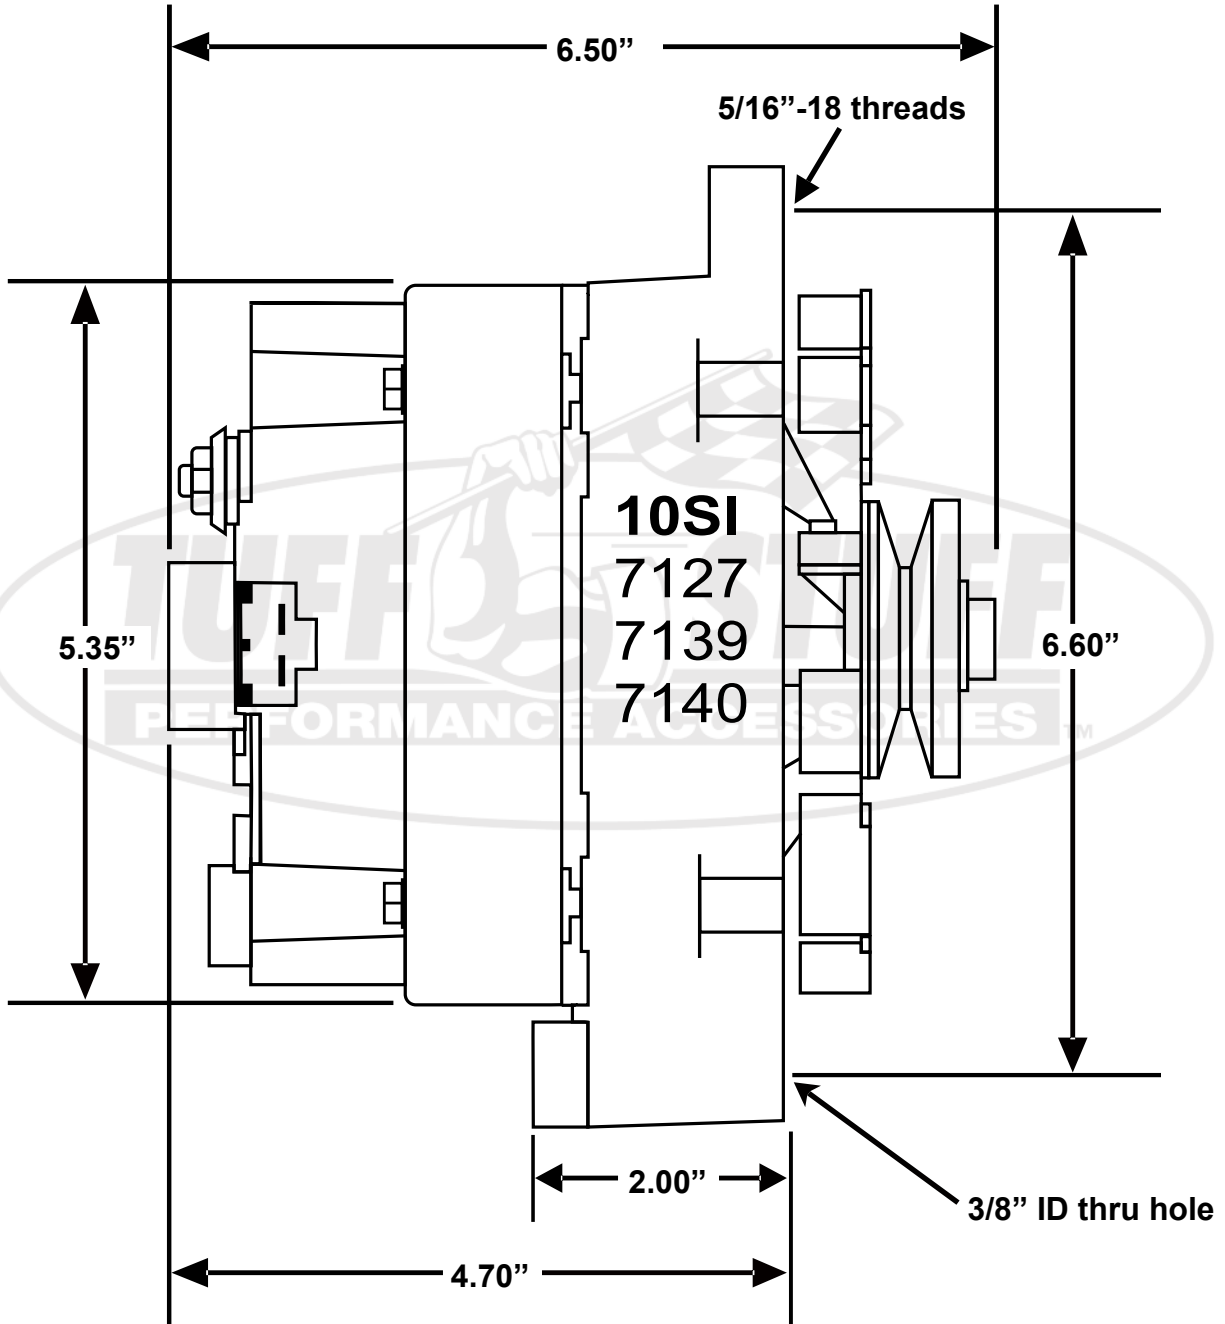

7127, 7139 & 7140 10SI ALTERNATOR DIMENSIONS

2G Pulley add 0.640" to overall length, 6G pulley add 1.100" to overall length,
Bullet nose option add 0.920" to overall length.

0 1 2 3 4 5 6 7 8 9 10 11 12 13 14 15 16 17 18 19 20 21 22 23 24 25 26 27 28 29 30 31 32 33 34 35 36 37 38 39 40 41 42 43 44 45 46 47 48 49 50 51 52 53 54 55 56 57 58 59 60 61 62 63 64 65 66 67 68 69 70 71 72 73 74 75 76 77 78 79 80 81 82 83 84 85 86 87 88 89 90 91 92 93 94 95 96 97 98 99 100