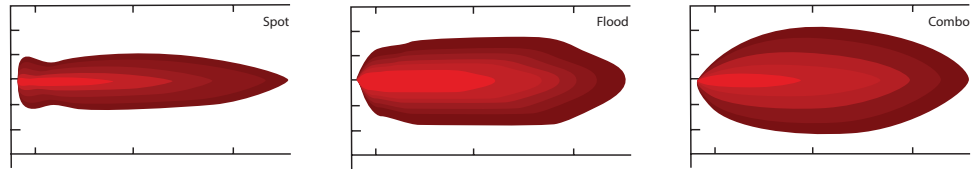

DOUBLE ROW LED LIGHT BARS

TRAILFX
LED LIGHTING

TrailFX Part #	Size	Beam Pattern	Length (A)	Width (B)	Height w/mount (C)	Height w/o mount (D)	Number of LEDs	Lumens (Raw)	Lumens (Effective)
Single Row Straight Bar									
1108131	8"	Spot	7.60	3.35	2.80	1.97	6	3000 lm	1400 lm
1108141	8"	Flood	7.60	3.35	2.80	1.97	6	3000 lm	1350 lm
1110131	10"	Spot	10.80	3.35	2.80	1.97	9	4500 lm	2200 lm
1110141	10"	Flood	10.80	3.35	2.80	1.97	9	4500 lm	2100 lm
1110151	10"	Combo	10.80	3.35	2.80	1.97	9	4500 lm	2100 lm
1120131	20"	Spot	20.00	3.35	2.80	1.97	18	9000 lm	4658 lm
1120141	20"	Flood	20.00	3.35	2.80	1.97	18	9000 lm	4246 lm
1120151	20"	Combo	20.00	3.35	2.80	1.97	18	9000 lm	4245 lm
1130151	30"	Combo	30.00	3.35	2.80	1.97	27	13500 lm	5435 lm
1140151	40"	Combo	40.00	3.35	2.80	1.97	36	18000 lm	6878 lm
Double Row Straight Bar									
1306151	6"	Combo	6.00	3.41	4.80	3.09	12	2880 lm	1694 lm
1312151	12"	Combo	12.00	3.41	4.80	3.09	24	5760 lm	3016 lm
1320151	20"	Combo	20.00	3.41	4.80	3.09	40	9600 lm	4848 lm
1330151	30"	Combo	30.00	3.41	4.80	3.09	60	14400 lm	8468 lm
1340151	40"	Combo	40.00	3.41	4.80	3.09	80	19200 lm	11136 lm
1350151	50"	Combo	50.00	3.41	4.80	3.09	96	23040 lm	13548 lm
Double Row Curved Bar									
1420151	20"	Combo	20.00	3.86	4.80	3.09	40	9600 lm	4848 lm
1430151	30"	Combo	30.00	4.39	4.80	3.09	60	14400 lm	8468 lm
1440151	40"	Combo	40.00	5.14	4.80	3.09	80	19200 lm	11136 lm
1450151	50"	Combo	50.00	5.90	4.80	3.09	96	23040 lm	13548 lm
1454151	54"	Combo	54.00	6.30	4.80	3.09	104	24960 lm	14677 lm