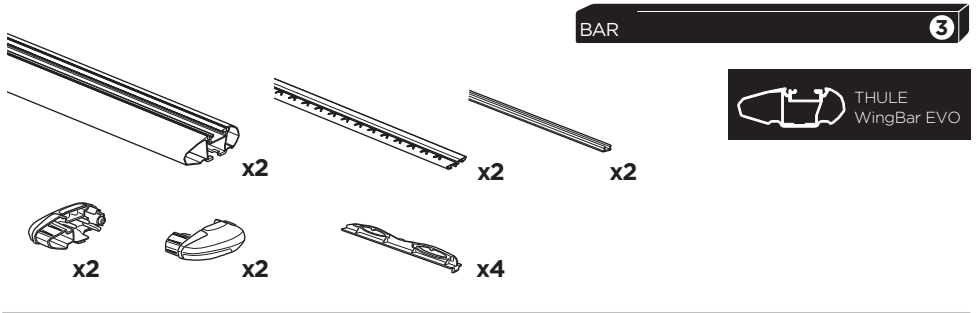

# ➤ Instructions

**Thule WingBar Evo**

711100-711500

711120-711520

1

2

A

B