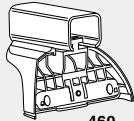

x2

17 mm

x2

23 mm

x2

23 mm

x2

x2

23 mm

x2

x2

x2

x4

x4

x4

1

753/460R

460

2

09 / 17 x 2

x 4

x 4

16 mm x 8

10 / 18 x 2

011 x 4

x 1

316 mm  x 8

x 1

A**B****C****4****A****B****C****D**

THULE
SWEDEN

**ONE
KEY
SYSTEM**

- 544** (x4)
- 596** (x6)
- 588** (x8)
- NA 510** (x10)
- EUR 452** (x12)