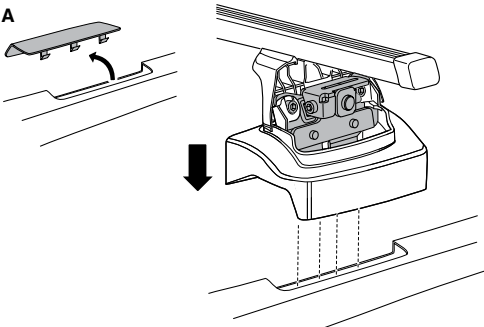

011 x 4

x 1

316 mm  x 8

x 1

A**B****C****4****A****B****C****D**

THULE
SWEDEN

**ONE
KEY
SYSTEM**

- 544** (x4)
- 596** (x6)
- 588** (x8)
- NA 510** (x10)
- EUR 452** (x12)