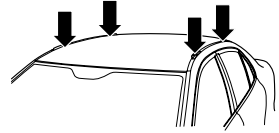

011 x 4

x 1

316 mm  x 8

x 1

A**B****C****4****A****B****C****D**

THULE
SWEDEN

**ONE
KEY
SYSTEM**

- 544** (x4)
- 596** (x6)
- 588** (x8)
- NA 510** (x10)
- EUR 452** (x12)