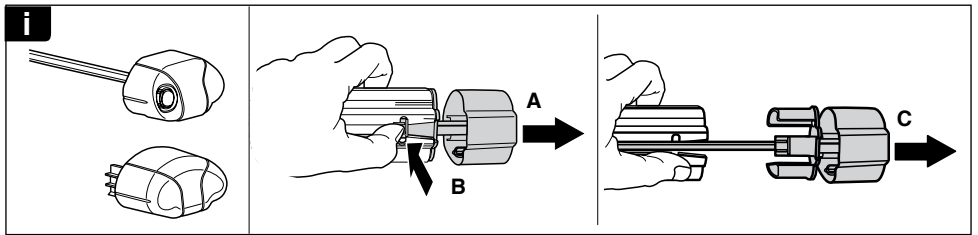

011 x 4

x 1

316 mm  x 8

x 1

A**B****C****4****A****B****C****D**

THULE
SWEDEN

**ONE
KEY
SYSTEM**

- 544** (x4)
- 596** (x6)
- 588** (x8)
- NA 510** (x10)
- EUR 452** (x12)