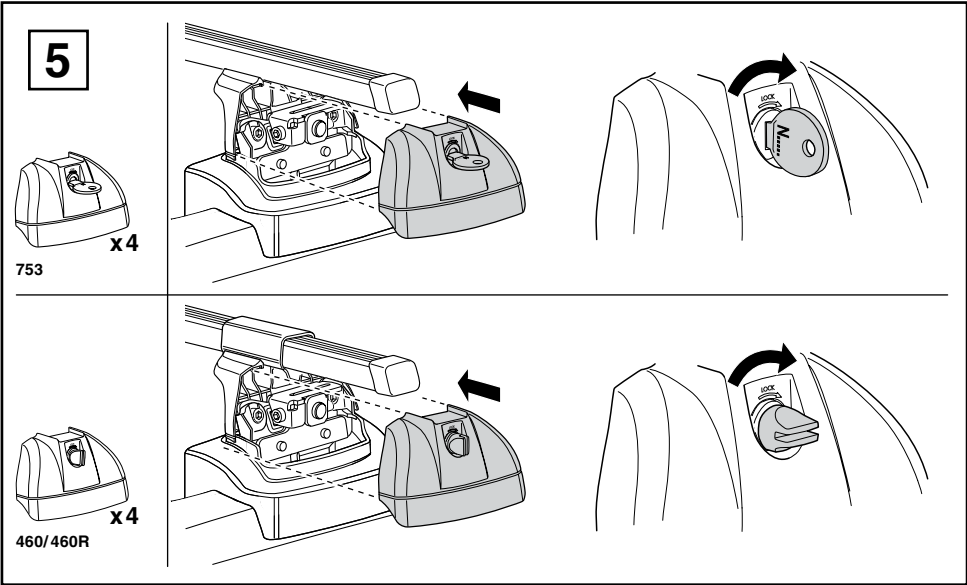

011 x 4

x 1

316 mm  x 8

x 1

A**B****C****4****A****B****C****D**

THULE
SWEDEN

**ONE
KEY
SYSTEM**

- 544** (x4)
- 596** (x6)
- 588** (x8)
- NA 510** (x10)
- EUR 452** (x12)