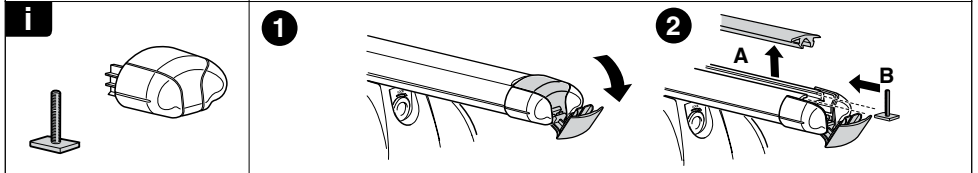

011 x 4

x 1

316 mm  x 8

x 1

A**B****C****4****A****B****C****D**

THULE
SWEDEN

**ONE
KEY
SYSTEM**

- 544** (x4)
- 596** (x6)
- 588** (x8)
- NA 510** (x10)
- EUR 452** (x12)