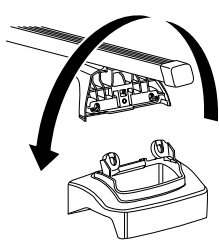

753/460R

460

2

09 / 17 x 2

x 4

x 4

16 mm x 8

10 / 18 x 2

011 x 4

x 1

316 mm  x 8

x 1

A**B****C****4****A****B****C****D**

THULE
SWEDEN

**ONE
KEY
SYSTEM**

- 544** (x4)
- 596** (x6)
- 588** (x8)
- NA 510** (x10)
- EUR 452** (x12)