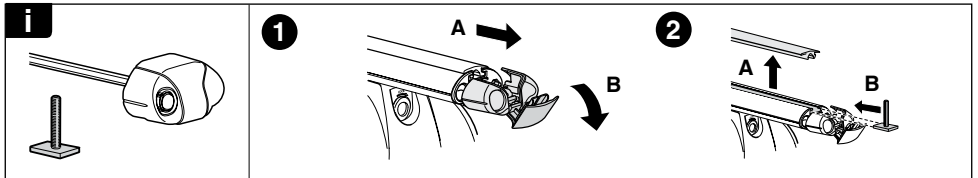

011 x 4

x 1

316 mm  x 8

x 1

A**B****C****4****A****B****C****D**

THULE
SWEDEN

**ONE
KEY
SYSTEM**

- 544** (x4)
- 596** (x6)
- 588** (x8)
- NA 510** (x10)
- EUR 452** (x12)