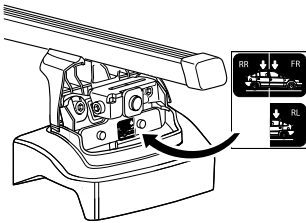

011 x 4

x 1

316 mm  x 8

x 1

A**B****C****4****A****B****C****D**

THULE
SWEDEN

**ONE
KEY
SYSTEM**

- 544** (x4)
- 596** (x6)
- 588** (x8)
- NA 510** (x10)
- EUR 452** (x12)