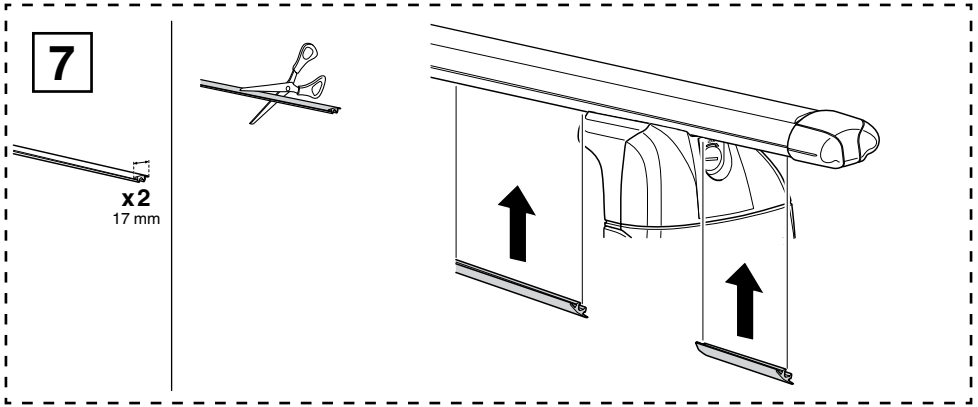

011 x 4

x 1

316 mm  x 8

x 1

A**B****C****4****A****B****C****D**

THULE
SWEDEN

**ONE
KEY
SYSTEM**

- 544** (x4)
- 596** (x6)
- 588** (x8)
- NA 510** (x10)
- EUR 452** (x12)