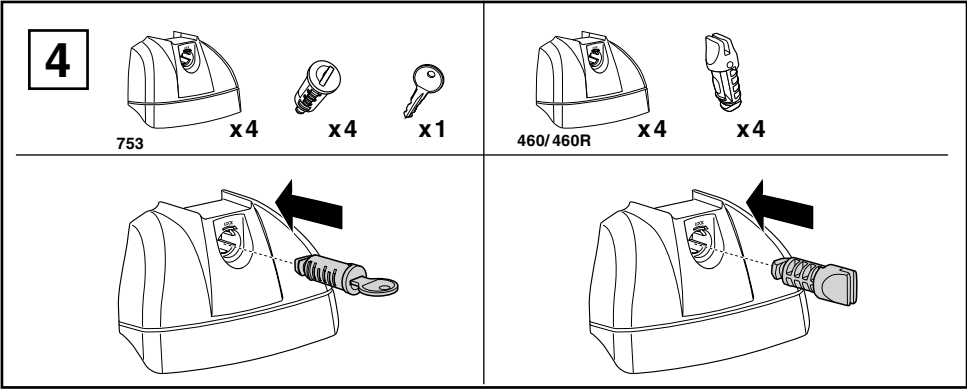

011 x 4

x 1

316 mm  x 8

x 1

A**B****C****4****A****B****C****D**

THULE
SWEDEN

**ONE
KEY
SYSTEM**

- 544** (x4)
- 596** (x6)
- 588** (x8)
- NA 510** (x10)
- EUR 452** (x12)