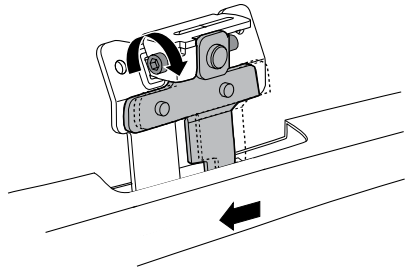

011 x 4

x 1

316 mm  x 8

x 1

A**B****C****4****A****B****C****D**

THULE
SWEDEN

**ONE
KEY
SYSTEM**

- 544** (x4)
- 596** (x6)
- 588** (x8)
- NA 510** (x10)
- EUR 452** (x12)