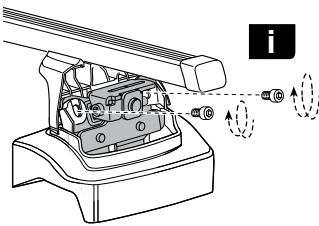

011 x 4

x 1

316 mm  x 8

x 1

A**B****C****4****A****B****C****D**

THULE
SWEDEN

**ONE
KEY
SYSTEM**

- 544** (x4)
- 596** (x6)
- 588** (x8)
- NA 510** (x10)
- EUR 452** (x12)