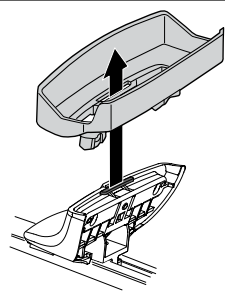

753/460R

460

2

09 / 17 x 2

x 4

x 4

16 mm x 8

10 / 18 x 2

011 x 4

x 1

316 mm  x 8

x 1

A**B****C****4****A****B****C****D**

THULE
SWEDEN

**ONE
KEY
SYSTEM**

- 544** (x4)
- 596** (x6)
- 588** (x8)
- NA 510** (x10)
- EUR 452** (x12)