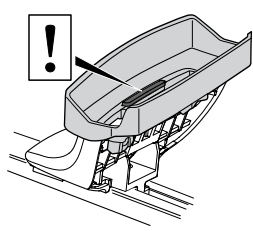

011 x 4

x 1

316 mm  x 8

x 1

A**B****C****4****A****B****C****D**

THULE
SWEDEN

**ONE
KEY
SYSTEM**

- 544** (x4)
- 596** (x6)
- 588** (x8)
- NA 510** (x10)
- EUR 452** (x12)