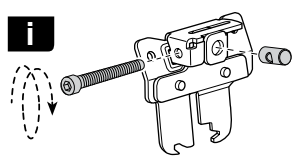

011 x 4

x 1

316 mm  x 8

x 1

A**B****C****4****A****B****C****D**

THULE
SWEDEN

**ONE
KEY
SYSTEM**

- 544** (x4)
- 596** (x6)
- 588** (x8)
- NA 510** (x10)
- EUR 452** (x12)