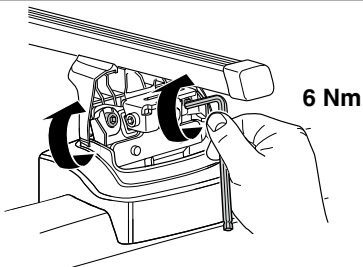

011 x 4

x 1

316 mm  x 8

x 1

A**B****C****4****A****B****C****D**

THULE
SWEDEN

**ONE
KEY
SYSTEM**

- 544** (x4)
- 596** (x6)
- 588** (x8)
- NA 510** (x10)
- EUR 452** (x12)