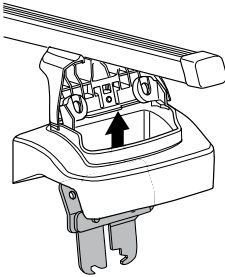

011 x 4

x 1

316 mm  x 8

x 1

A**B****C****4****A****B****C****D**

THULE
SWEDEN

**ONE
KEY
SYSTEM**

- 544** (x4)
- 596** (x6)
- 588** (x8)
- NA 510** (x10)
- EUR 452** (x12)