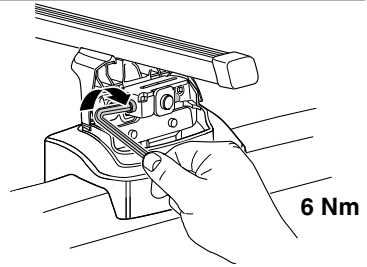

011 x 4

x 1

316 mm  x 8

x 1

A**B****C****4****A****B****C****D**

THULE
SWEDEN

**ONE
KEY
SYSTEM**

- 544** (x4)
- 596** (x6)
- 588** (x8)
- NA 510** (x10)
- EUR 452** (x12)