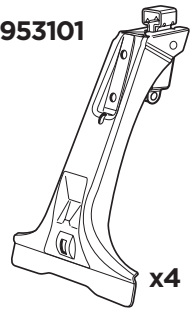

1

300101

387101

953101