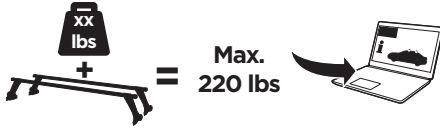

## Thule Rapid Gutter Footpack 300101, 387101, 953101

**EN** Roof mounted load carrier

**300101**

**387101**

**953101**

**i**

**i**

- 300101  5.3 lbs
- 387101  7.7 lbs
- 953101  7 lbs