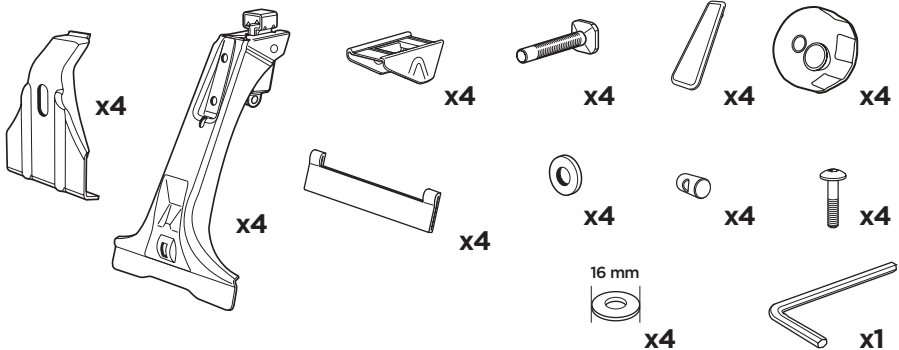

## Thule Rapid Gutter Footpack 300101, 387101, 953101

**EN** Roof mounted load carrier

**300101**

**387101**

**953101**

**i**

**i**

- 300101  5.3 lbs
- 387101  7.7 lbs
- 953101  7 lbs