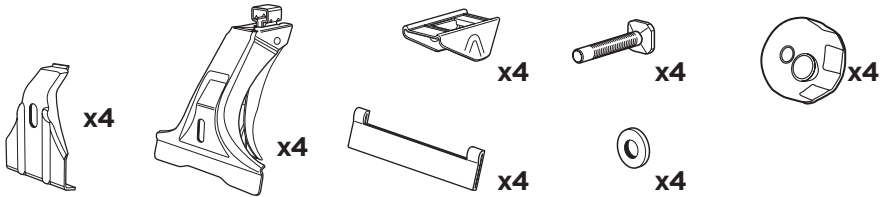

## Thule Rapid Gutter Footpack 300101, 387101, 953101

**EN** Roof mounted load carrier

**300101**

**387101**

**953101**

**i**

**i**

- 300101  5.3 lbs
- 387101  7.7 lbs
- 953101  7 lbs