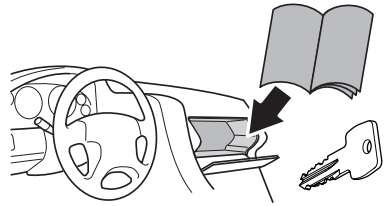

## Thule Rapid Gutter Footpack 300101, 387101, 953101

**EN** Roof mounted load carrier

**300101**

**387101**

**953101**

**i**

**i**

- 300101  5.3 lbs
- 387101  7.7 lbs
- 953101  7 lbs