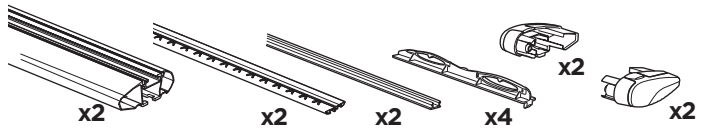

## Thule Rapid Gutter Footpack 300101, 387101, 953101

**EN** Roof mounted load carrier

**300101**

**387101**

**953101**

**i**

**i**

- 300101  5.3 lbs
- 387101  7.7 lbs
- 953101  7 lbs