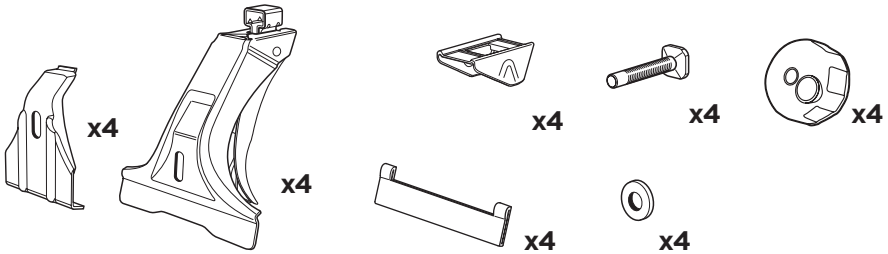

## Thule Rapid Gutter Footpack 300101, 387101, 953101

**EN** Roof mounted load carrier

**300101**

**387101**

**953101**

**i**

**i**

- 300101  5.3 lbs
- 387101  7.7 lbs
- 953101  7 lbs