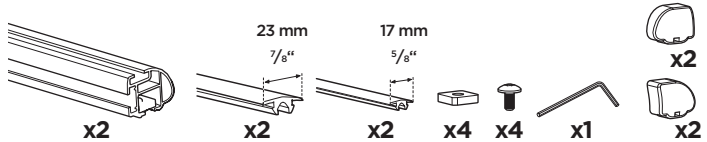

## Thule Rapid Gutter Footpack 300101, 387101, 953101

**EN** Roof mounted load carrier

**300101**

**387101**

**953101**

**i**

**i**

- 300101  5.3 lbs
- 387101  7.7 lbs
- 953101  7 lbs