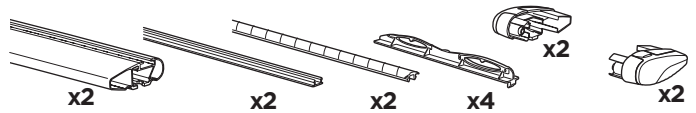

## Thule Rapid Gutter Footpack 300101, 387101, 953101

**EN** Roof mounted load carrier

**300101**

**387101**

**953101**

**i**

**i**

- 300101  5.3 lbs
- 387101  7.7 lbs
- 953101  7 lbs