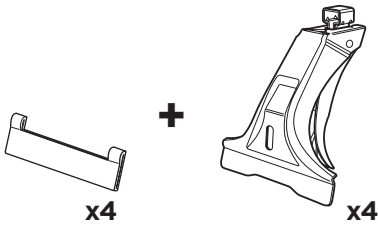

1

300101

387101

953101