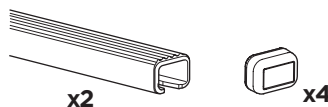

## Thule Rapid Gutter Footpack 300101, 387101, 953101

**EN** Roof mounted load carrier

**300101**

**387101**

**953101**

**i**

**i**

- 300101  5.3 lbs
- 387101  7.7 lbs
- 953101  7 lbs