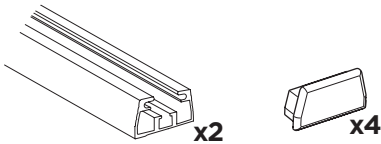

# ➤ **Instructions**

**Thule Tepui Explorer Ayer 2**

**Thule Tepui Explorer Kukenam 3**

**Thule Tepui Ruggedized Kukenam 3**

901200, 901201, 901300, 901301, 901302, 901350, 901351

**Adapter** Thule Xsporter & Thule TracRac bar Xadapt 14

DO NOT use Tepui tents on factory installed crossbars.

**Min 25.2"/64 cm**

**Min 33.5"/85 cm**

**THULE SquareBar Evo Max 50"/127 cm**

**Max 130 km/h  
80 Mph**

1

2

3