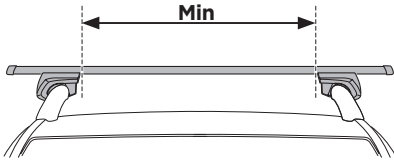

# ➤ **Instructions**

**Thule Tepui Explorer Ayer 2**

**Thule Tepui Explorer Kukenam 3**

**Thule Tepui Ruggedized Kukenam 3**

901200, 901201, 901300, 901301, 901302, 901350, 901351

**Adapter** Thule Xsporter & Thule TracRac bar Xadapt 14

DO NOT use Tepui tents on factory installed crossbars.

**Min 25.2"/64 cm**

**Min 33.5"/85 cm**

**THULE SquareBar Evo Max 50"/127 cm**

**Max 130 km/h  
80 Mph**

1

2

3