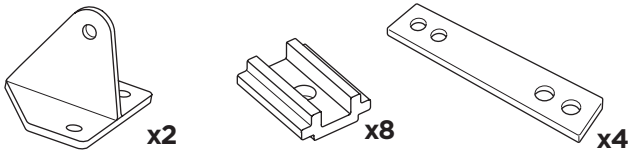

# ➤ **Instructions**

**Thule Tepui Explorer Ayer 2**

**Thule Tepui Explorer Kukenam 3**

**Thule Tepui Ruggedized Kukenam 3**

901200, 901201, 901300, 901301, 901302, 901350, 901351

**Adapter** Thule Xsporter & Thule TracRac bar Xadapt 14

DO NOT use Tepui tents on factory installed crossbars.

**Min 25.2"/64 cm**

**Min 33.5"/85 cm**

**THULE SquareBar Evo Max 50"/127 cm**

**Max 130 km/h  
80 Mph**

1

2

3