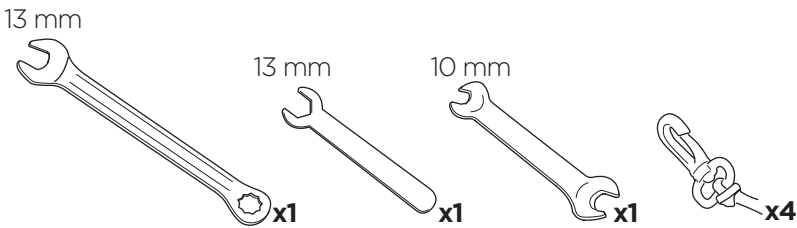

# ➤ **Instructions**

**Thule Tepui Explorer Ayer 2**

**Thule Tepui Explorer Kukenam 3**

**Thule Tepui Ruggedized Kukenam 3**

901200, 901201, 901300, 901301, 901302, 901350, 901351

**Adapter** Thule Xsporter & Thule TracRac bar Xadapt 14

DO NOT use Tepui tents on factory installed crossbars.

**Min 25.2"/64 cm**

**Min 33.5"/85 cm**

**THULE SquareBar Evo Max 50"/127 cm**

**Max 130 km/h  
80 Mph**

1

2

3