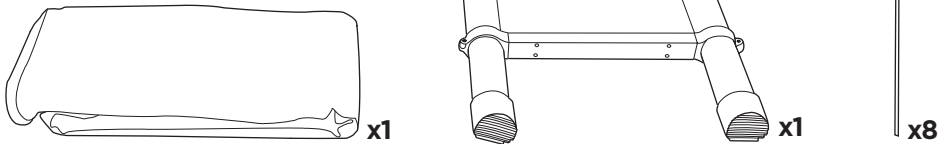

# ➤ **Instructions**

**Thule Tepui Explorer Ayer 2**

**Thule Tepui Explorer Kukenam 3**

**Thule Tepui Ruggedized Kukenam 3**

901200, 901201, 901300, 901301, 901302, 901350, 901351

**Adapter** Thule Xsporter & Thule TracRac bar Xadapt 14

DO NOT use Tepui tents on factory installed crossbars.

**Min 25.2"/64 cm**

**Min 33.5"/85 cm**

**THULE SquareBar Evo Max 50"/127 cm**

**Max 130 km/h  
80 Mph**

1

2

3