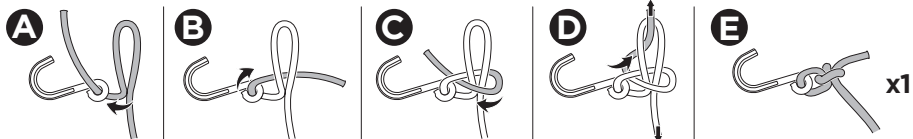

i

i

i

Thule One-Key System

- 450200  (x2)
- 450400  (x4)
- 450600  (x6)
- 450800  (x8)

Thule Lockable Strap

- 831 2 x 13 foot
- 832 2 x 10 foot
- 841 2 x 400 cm

Thule Strap