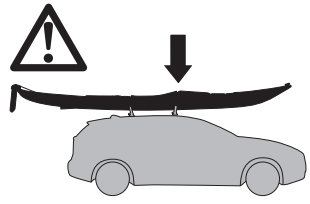

i

i

i

Thule One-Key System

- 450200  (x2)
- 450400  (x4)
- 450600  (x6)
- 450800  (x8)

Thule Lockable Strap

- 831 2 x 13 foot
- 832 2 x 10 foot
- 841 2 x 400 cm

Thule Strap