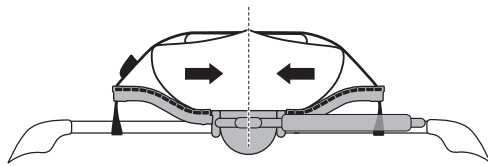

i

i

i

Thule One-Key System

- 450200  (x2)
- 450400  (x4)
- 450600  (x6)
- 450800  (x8)

Thule Lockable Strap

- 831 2 x 13 foot
- 832 2 x 10 foot
- 841 2 x 400 cm

Thule Strap