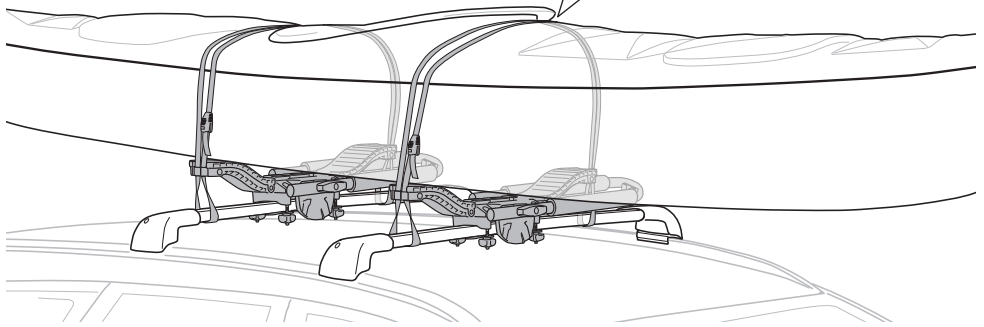

i

i

i

Thule One-Key System

- 450200  (x2)
- 450400  (x4)
- 450600  (x6)
- 450800  (x8)

Thule Lockable Strap

- 831 2 x 13 foot
- 832 2 x 10 foot
- 841 2 x 400 cm

Thule Strap