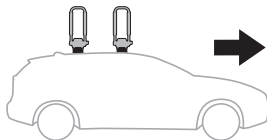

i

i

i

Thule One-Key System

- 450200  (x2)
- 450400  (x4)
- 450600  (x6)
- 450800  (x8)

Thule Lockable Strap

- 831 2 x 13 foot
- 832 2 x 10 foot
- 841 2 x 400 cm

Thule Strap