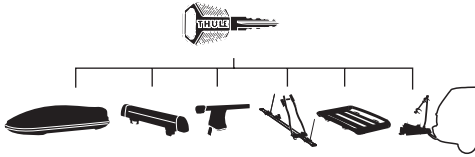

i

i

i

Thule One-Key System

- 450200  (x2)
- 450400  (x4)
- 450600  (x6)
- 450800  (x8)

Thule Lockable Strap

- 831 2 x 13 foot
- 832 2 x 10 foot
- 841 2 x 400 cm

Thule Strap

- 521 1 x 275 cm
- 522 1 x 400 cm
- 523 2 x 400 cm
- 524 2 x 275 cm
- 551 2 x 600 cm

Thule Multipurpose Rack

855

Thule Get-a-Grip

839

Thule MultiLift

572