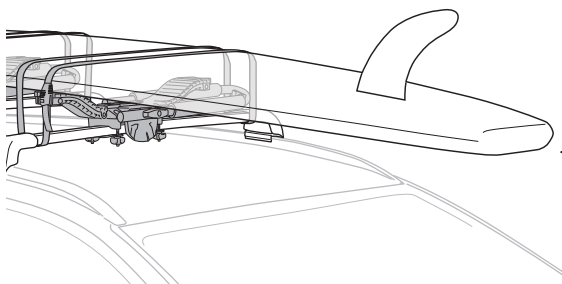

i

i

i

Thule One-Key System

- 450200  (x2)
- 450400  (x4)
- 450600  (x6)
- 450800  (x8)

Thule Lockable Strap

- 831 2 x 13 foot
- 832 2 x 10 foot
- 841 2 x 400 cm

Thule Strap