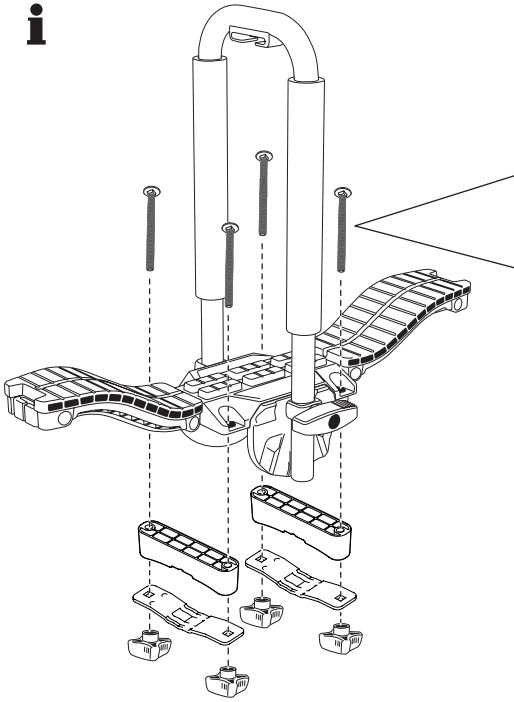

x1

Max: 59 kg / 130 lbs

x2

Max A+B: 59 kg / 130 lbs

i

Min 610mm / 24"

i

65 mm

Thule SquareBar

80 mm

Thule WingBar Evo

Thule AeroBlade

Thule AeroBar

Thule ProBar

1

x4

x4

x8

65 mm

x8

80 mm

x8

3 Nm

i