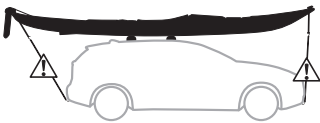

i

i

i

Thule One-Key System

- 450200  (x2)
- 450400  (x4)
- 450600  (x6)
- 450800  (x8)

Thule Lockable Strap

- 831 2 x 13 foot
- 832 2 x 10 foot
- 841 2 x 400 cm

Thule Strap