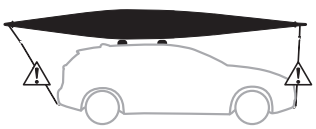

i

i

i

Thule One-Key System

- 450200  (x2)
- 450400  (x4)
- 450600  (x6)
- 450800  (x8)

Thule Lockable Strap

- 831 2 x 13 foot
- 832 2 x 10 foot
- 841 2 x 400 cm

Thule Strap