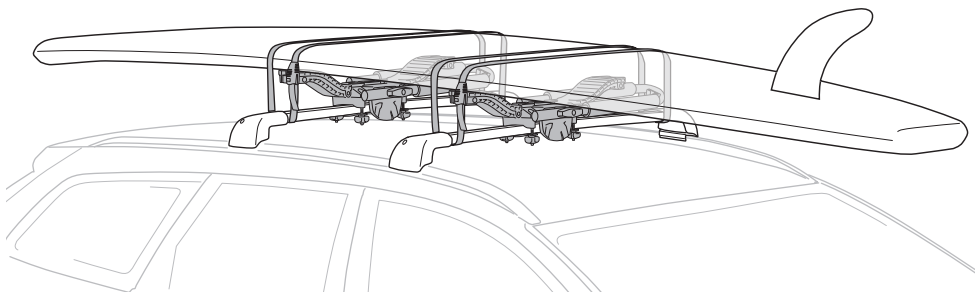

i

i

i

Thule One-Key System

- 450200  (x2)
- 450400  (x4)
- 450600  (x6)
- 450800  (x8)

Thule Lockable Strap

- 831 2 x 13 foot
- 832 2 x 10 foot
- 841 2 x 400 cm

Thule Strap