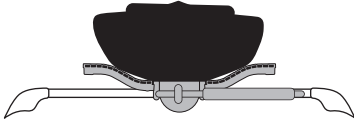

i

i

i

Thule One-Key System

- 450200  (x2)
- 450400  (x4)
- 450600  (x6)
- 450800  (x8)

Thule Lockable Strap

- 831 2 x 13 foot
- 832 2 x 10 foot
- 841 2 x 400 cm

Thule Strap