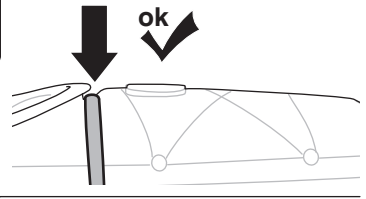

i

i

i

Thule One-Key System

- 450200  (x2)
- 450400  (x4)
- 450600  (x6)
- 450800  (x8)

Thule Lockable Strap

- 831 2 x 13 foot
- 832 2 x 10 foot
- 841 2 x 400 cm

Thule Strap