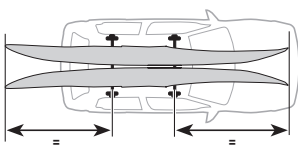

i

i

i

Thule One-Key System

- 450200  (x2)
- 450400  (x4)
- 450600  (x6)
- 450800  (x8)

Thule Lockable Strap

- 831 2 x 13 foot
- 832 2 x 10 foot
- 841 2 x 400 cm

Thule Strap