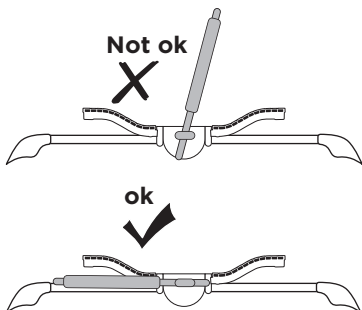

i

i

i

Thule One-Key System

- 450200  (x2)
- 450400  (x4)
- 450600  (x6)
- 450800  (x8)

Thule Lockable Strap

- 831 2 x 13 foot
- 832 2 x 10 foot
- 841 2 x 400 cm

Thule Strap