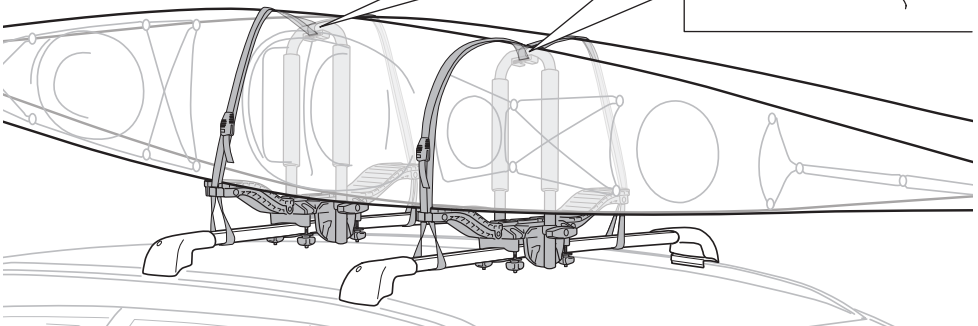

i

i

i

Thule One-Key System

- 450200  (x2)
- 450400  (x4)
- 450600  (x6)
- 450800  (x8)

Thule Lockable Strap

- 831 2 x 13 foot
- 832 2 x 10 foot
- 841 2 x 400 cm

Thule Strap