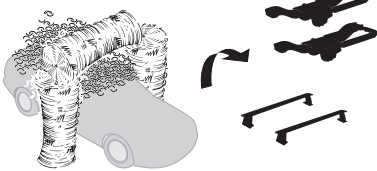

x4

x4

65 mm

x8

80 mm

x8

x8

Thule WingBar Evo

Thule AeroBlade

Thule AeroBar

Thule ProBar

Thule SquareBar

i

4,5 kg / 20 lbs

x2

Max: 59 kg / 130 lbs

x1

Max: 59 kg / 130 lbs

x2

Max A+B: 59 kg / 130 lbs

i

Min 610mm / 24"

i

65 mm