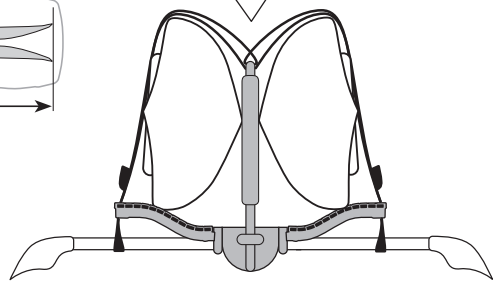

i

i

i

Thule One-Key System

- 450200  (x2)
- 450400  (x4)
- 450600  (x6)
- 450800  (x8)

Thule Lockable Strap

- 831 2 x 13 foot
- 832 2 x 10 foot
- 841 2 x 400 cm

Thule Strap