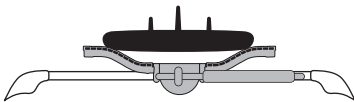

i

i

i

Thule One-Key System

- 450200  (x2)
- 450400  (x4)
- 450600  (x6)
- 450800  (x8)

Thule Lockable Strap

- 831 2 x 13 foot
- 832 2 x 10 foot
- 841 2 x 400 cm

Thule Strap