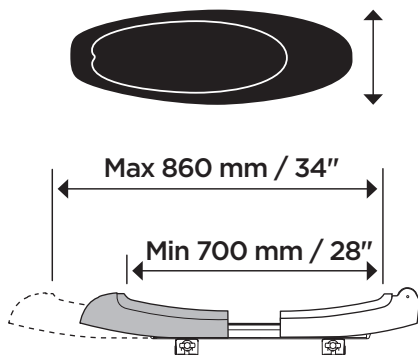

➤ Instructions

Thule SUP Taxi XT

810001

CITY CRASH

Complies with ISO norm

i

i

7,6 kg / 14.8 lbs

x2

25 kg / 55 lbs

Min 610 mm / 24"

Max 860 mm / 34"

Min 700 mm / 28"

1

2

3

4

5

6

8

i

x2

25 kg / 55 lbs

EN Accessories