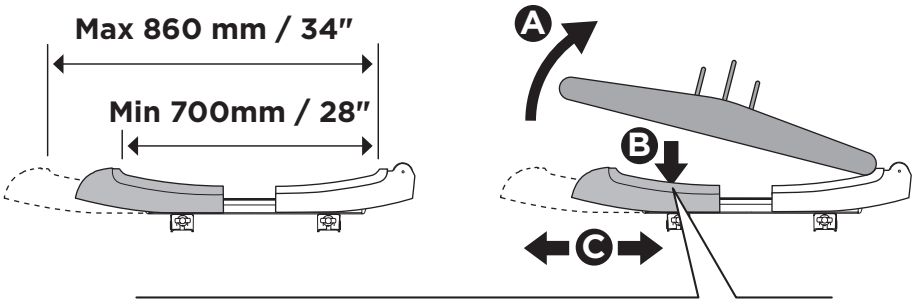

➤ Instructions

Thule SUP Taxi XT

810001

CITY CRASH

Complies with ISO norm

i

i

7,6 kg / 14.8 lbs

x2

25 kg / 55 lbs

Min 610 mm / 24"

Max 860 mm / 34"

Min 700 mm / 28"

1

2

3

4

5

6

8

i

x2

25 kg / 55 lbs

EN Accessories