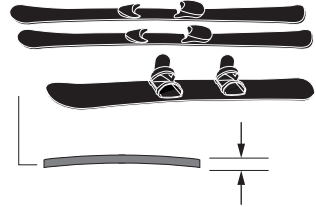

$\frac{5}{16}$ " / 8 mm

20

21

22

23

max: x4

x6

x6

24

25

26

Thule One-Key System

Accessories

- 512  (x2)
- 544  (x4)
- 596  (x6)
- 588  (x8)