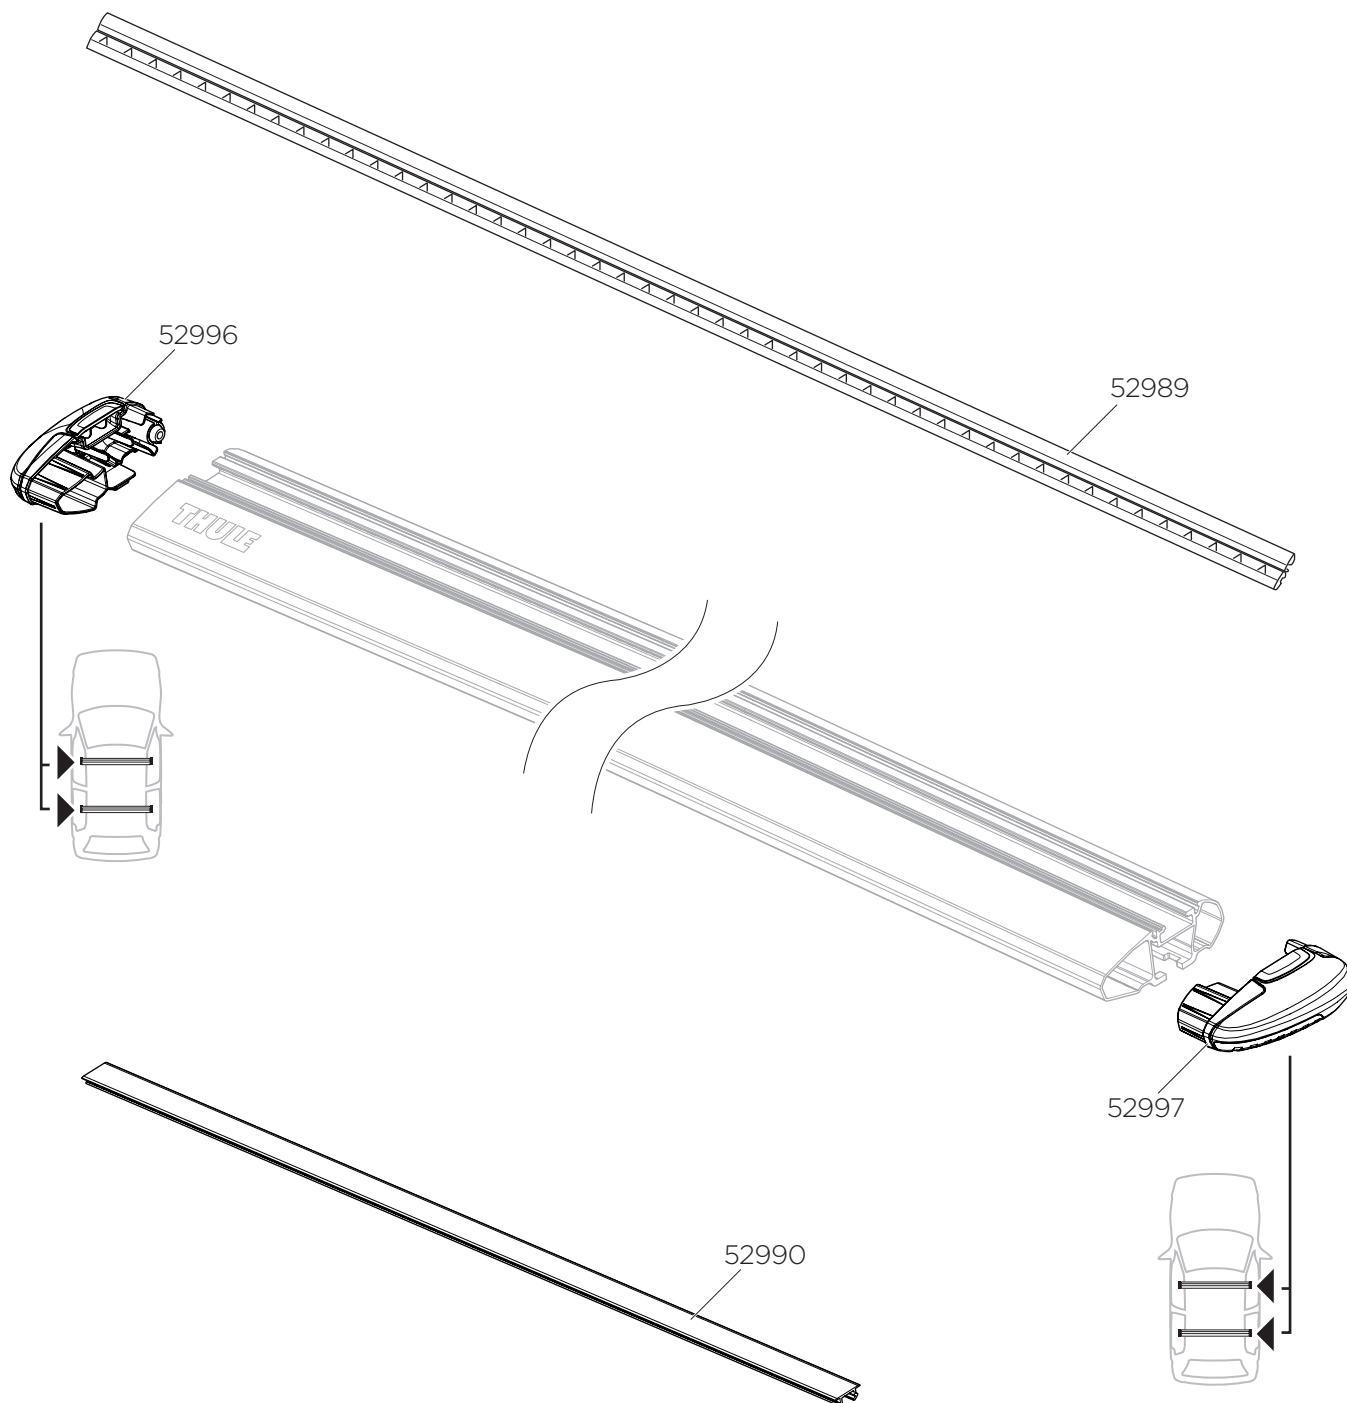

Thule WingBar Evo

THULE
SWEDEN

711100, 711200, 711300, 711400, 711500, 711120, 711220, 711320, 711420, 711520

| | | |
|-------------------------|-----------|-------|
| Smart Scale 1080 | (-5 - 24) | 52991 |
| Smart Scale 1180 | (5 - 36) | 52992 |
| Smart Scale 1270 | (14 - 43) | 52993 |
| Smart Scale 1350 | (22 - 51) | 52994 |
| Smart Scale 1500 | (37 - 66) | 52995 |