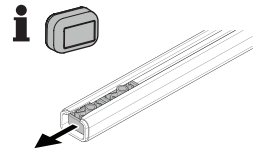

## > Mounting Tutorial

Thule Evo Flush Rail

**1**  
KIT

+

**2**  
FOOT PACK

**3**  
BAR

1

BAR

6

~ 700 mm

1

7

8

9

x4

x2