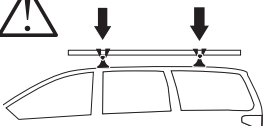

Thule SquareBar Evo  
4 kg / 8.9 lbs

Thule ProBar Evo  
5,5 kg / 12.2 lbs

**i**

Your Key-Number

Max 130 km/h  
80 Mph

80 km/h  
50 Mph