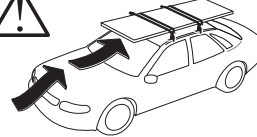

Thule SquareBar Evo  
4 kg / 8.9 lbs

Thule ProBar Evo  
5,5 kg / 12.2 lbs

**i**

Your Key-Number

Max 130 km/h  
80 Mph

80 km/h  
50 Mph