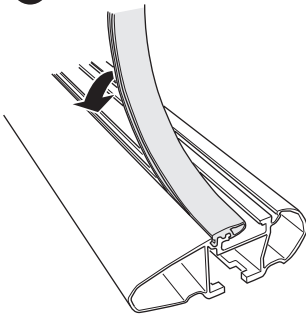

## > Mounting Tutorial

Thule Evo Flush Rail

**1**  
KIT

+

**2**  
FOOT PACK

**3**  
BAR

1

BAR

3

Thule  
WingBar Evo

A

B

C

D

2

A

6

~ 700 mm

1

7

8

9

x4

x2