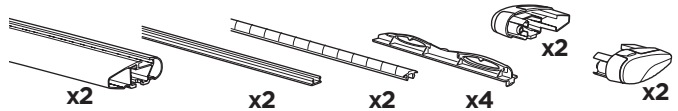

## > Mounting Tutorial

Thule Evo Flush Rail

**1**  
KIT

+

**2**  
FOOT PACK

**3**  
BAR

1

BAR

6

~ 700 mm

1

7

8

9

x4

x2