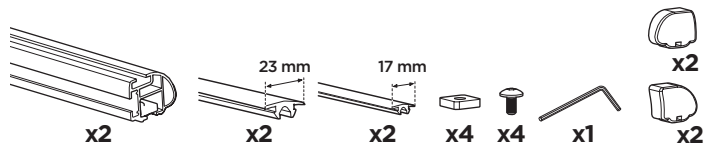

## > Mounting Tutorial

Thule Evo Flush Rail

**1**  
KIT

+

**2**  
FOOT PACK

**3**  
BAR

1

BAR

6

~ 700 mm

1

7

8

9

x4

x2