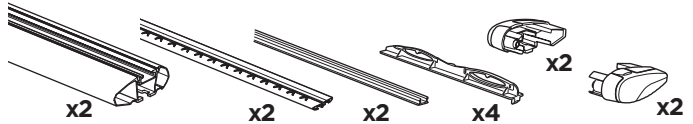

## > Mounting Tutorial

Thule Evo Flush Rail

**1**  
KIT

+

**2**  
FOOT PACK

**3**  
BAR

1

BAR

6

~ 700 mm

1

7

8

9

x4

x2