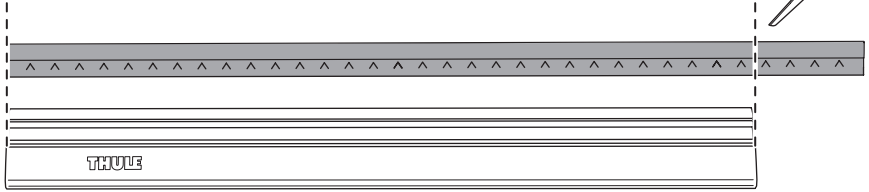

1

BAR

3

Thule
WingBar Evo

A