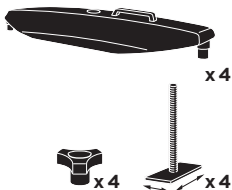

➤ Instructions

Thule T-track adapter

696400/ 697400

696400	M8	24 x 30 mm
697400	M8	20 x 27 mm

Thule FastClick
Thule FastGrip

Thule Touring
Thule Pacific

Thule PowerGrip

Thule Excellence
Thule Spirit
Thule Atlantis