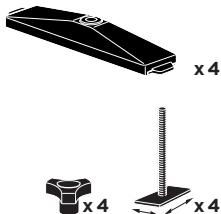

➤ Instructions

Thule T-track adapter

696400/ 697400

696400	M8	24 x 30 mm
697400	M8	20 x 27 mm

Thule FastClick
Thule FastGrip

Thule Touring
Thule Pacific

Thule PowerGrip

Thule Excellence
Thule Spirit
Thule Atlantis

696600 / 697604

696600	M8	24 x 30 mm
697604	M8	20 x 27 mm

Thule PowerClick
Thule PowerClick G2

Thule Excellence XT
Thule Dynamic
Thule Motion

Thule PowerClick G3

Thule Force XT
Thule Motion XT
Thule Vector