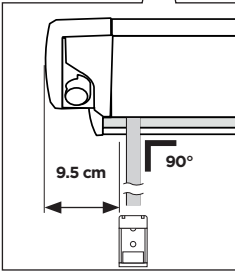

**Thule Omnistor 6300**

**› Instructions**

 Kg	20.6 kg	24.1 kg	25.1 kg	26.8 kg	28.5 kg	30.5 kg	31.8 kg	33.0 kg	35.6 kg
	2.60 m	3.00 m	3.25 m	3.50 m	3.75 m	4.00 m	4.25 m	4.50 m	5.00 m
	x 2	x 2	x 2	x 2	x 2	x 2	x 2	x 2	x 2
	x 2	x 2	x 2	x 2	x 2	x 2	x 2	x 2	x 2
	x 2	x 2	x 2	x 2	x 2	x 2	x 2	x 2	x 2
<b>Tension Arm Set TO 6300 302095</b>									
	X	OPTION	OPTION	OPTION	✓	✓	✓	✓	✓

Tension Arm Set TO 6300 302095	2.60 m	3.00 m	3.25 m	3.50 m	3.75 m	4.00 m	4.25 m	4.50 m	5.00 m
	X	OPTION	OPTION	OPTION	✓	✓	✓	✓	✓

**3**

4

5

6

7

1

2

26 mm

3

4

5

A

B

C

1