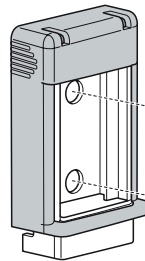

Tension Arm Set TO 6300 302095	2.60 m	3.00 m	3.25 m	3.50 m	3.75 m	4.00 m	4.25 m	4.50 m	5.00 m
	X	OPTION	OPTION	OPTION	✓	✓	✓	✓	✓

**3**

4

5

6

7

1

2