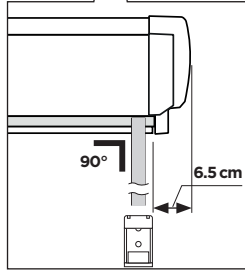

**Thule Omnistor 6300**

**› Instructions**

 Kg	20.6 kg	24.1 kg	25.1 kg	26.8 kg	28.5 kg	30.5 kg	31.8 kg	33.0 kg	35.6 kg
	2.60 m	3.00 m	3.25 m	3.50 m	3.75 m	4.00 m	4.25 m	4.50 m	5.00 m
	x 2	x 2	x 2	x 2	x 2	x 2	x 2	x 2	x 2
	x 2	x 2	x 2	x 2	x 2	x 2	x 2	x 2	x 2
	x 2	x 2	x 2	x 2	x 2	x 2	x 2	x 2	x 2
<b>Tension Arm Set TO 6300 302095</b>									
	X	OPTION	OPTION	OPTION	✓	✓	✓	✓	✓

Tension Arm Set TO 6300 302095	2.60 m	3.00 m	3.25 m	3.50 m	3.75 m	4.00 m	4.25 m	4.50 m	5.00 m
	X	OPTION	OPTION	OPTION	✓	✓	✓	✓	✓

**3**

4

5

6

7

1

2

26 mm

3

4

5

A

B

C

1