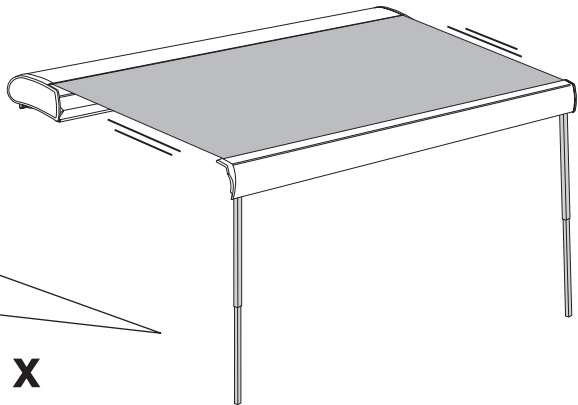

**! EXTRA TENSION**

Tension Arm Set TO 6300 302095	2.60 m	3.00 m	3.25 m	3.50 m	3.75 m	4.00 m	4.25 m	4.50 m	5.00 m
	X	OPTION	OPTION	OPTION	✓	✓	✓	✓	✓

**2 x**

9

**2 x**

**2****! ONLY IN CASE OF OPTIONAL TENSION ARM SET !**