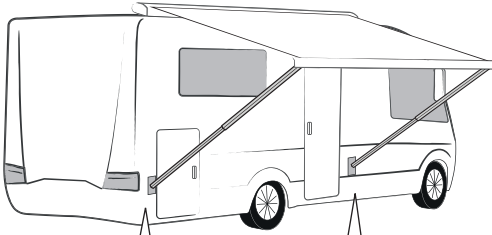

Tension Arm Set TO 6300 302095	2.60 m	3.00 m	3.25 m	3.50 m	3.75 m	4.00 m	4.25 m	4.50 m	5.00 m
	X	OPTION	OPTION	OPTION	✓	✓	✓	✓	✓

**3**

4

5

6

7

1

2