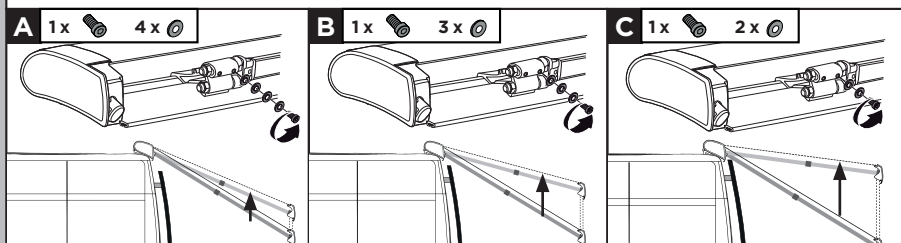

! PITCH CONTROL