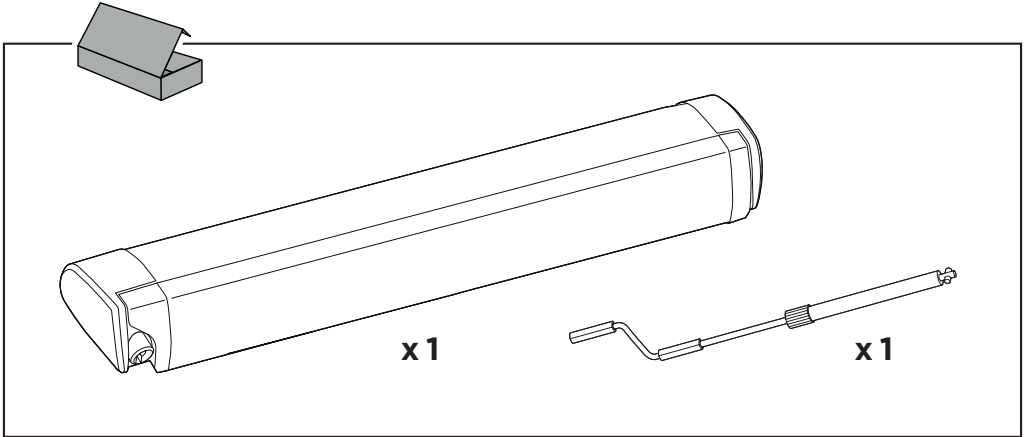

**Thule Omnistor 6300**

**› Instructions**

 Kg	20.6 kg	24.1 kg	25.1 kg	26.8 kg	28.5 kg	30.5 kg	31.8 kg	33.0 kg	35.6 kg
	2.60 m	3.00 m	3.25 m	3.50 m	3.75 m	4.00 m	4.25 m	4.50 m	5.00 m
	x 2	x 2	x 2	x 2	x 2	x 2	x 2	x 2	x 2
	x 2	x 2	x 2	x 2	x 2	x 2	x 2	x 2	x 2
	x 2	x 2	x 2	x 2	x 2	x 2	x 2	x 2	x 2
<b>Tension Arm Set TO 6300 302095</b>									
	X	OPTION	OPTION	OPTION	✓	✓	✓	✓	✓