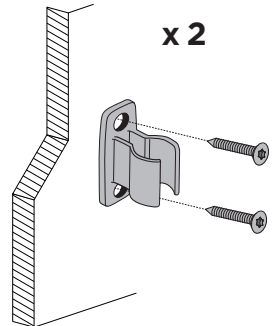

Tension Arm Set TO 6300 302095	2.60 m	3.00 m	3.25 m	3.50 m	3.75 m	4.00 m	4.25 m	4.50 m	5.00 m
	X	OPTION	OPTION	OPTION	✓	✓	✓	✓	✓

**3**

4

5

6

7

1

2

26 mm

3

4

5

A

B

C

1