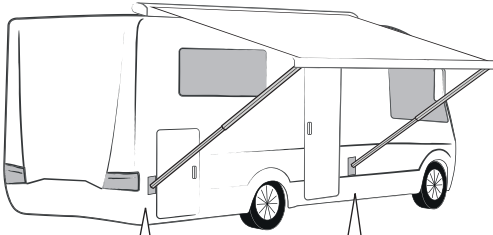

Tension Arm Set TO 6300 302095	2.60 m	3.00 m	3.25 m	3.50 m	3.75 m	4.00 m	4.25 m	4.50 m	5.00 m
	X	OPTION	OPTION	OPTION	✓	✓	✓	✓	✓

**3**

4

5

6

7

1

2