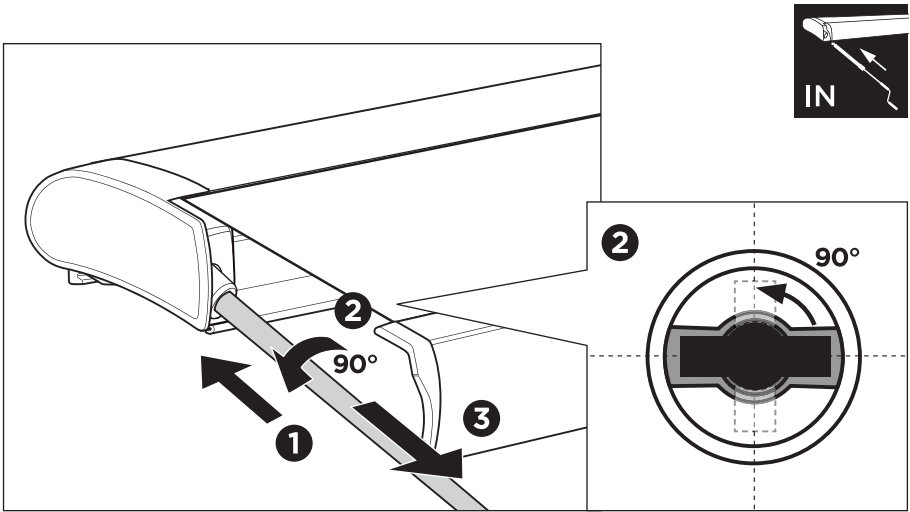

**! EXTRA TENSION**

Tension Arm Set TO 6300 302095	2.60 m	3.00 m	3.25 m	3.50 m	3.75 m	4.00 m	4.25 m	4.50 m	5.00 m
	X	OPTION	OPTION	OPTION	✓	✓	✓	✓	✓

**2 x**

9

**2 x**

**2****! ONLY IN CASE OF OPTIONAL TENSION ARM SET !**

Tension Arm Set TO 6300 302095	2.60 m	3.00 m	3.25 m	3.50 m	3.75 m	4.00 m	4.25 m	4.50 m	5.00 m
	X	OPTION	OPTION	OPTION	✓	✓	✓	✓	✓

**3**

4

5

6

7

1

2