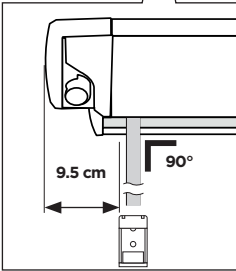

**Thule Omnistor 6300**

**› Instructions**

 Kg	20.6 kg	24.1 kg	25.1 kg	26.8 kg	28.5 kg	30.5 kg	31.8 kg	33.0 kg	35.6 kg
	2.60 m	3.00 m	3.25 m	3.50 m	3.75 m	4.00 m	4.25 m	4.50 m	5.00 m
	x 2	x 2	x 2	x 2	x 2	x 2	x 2	x 2	x 2
	x 2	x 2	x 2	x 2	x 2	x 2	x 2	x 2	x 2
	x 2	x 2	x 2	x 2	x 2	x 2	x 2	x 2	x 2
<b>Tension Arm Set TO 6300 302095</b>									
	X	OPTION	OPTION	OPTION	✓	✓	✓	✓	✓

Tension Arm Set TO 6300 302095	2.60 m	3.00 m	3.25 m	3.50 m	3.75 m	4.00 m	4.25 m	4.50 m	5.00 m
	X	OPTION	OPTION	OPTION	✓	✓	✓	✓	✓

**3**

4

5

6

7

1

2