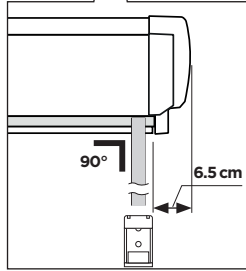

**Thule Omnistor 6300**

**› Instructions**

 Kg	20.6 kg	24.1 kg	25.1 kg	26.8 kg	28.5 kg	30.5 kg	31.8 kg	33.0 kg	35.6 kg
	2.60 m	3.00 m	3.25 m	3.50 m	3.75 m	4.00 m	4.25 m	4.50 m	5.00 m
	x 2	x 2	x 2	x 2	x 2	x 2	x 2	x 2	x 2
	x 2	x 2	x 2	x 2	x 2	x 2	x 2	x 2	x 2
	x 2	x 2	x 2	x 2	x 2	x 2	x 2	x 2	x 2
<b>Tension Arm Set TO 6300 302095</b>									
	X	OPTION	OPTION	OPTION	✓	✓	✓	✓	✓

Tension Arm Set TO 6300 302095	2.60 m	3.00 m	3.25 m	3.50 m	3.75 m	4.00 m	4.25 m	4.50 m	5.00 m
	X	OPTION	OPTION	OPTION	✓	✓	✓	✓	✓

**3**

4

5

6

7

1

2