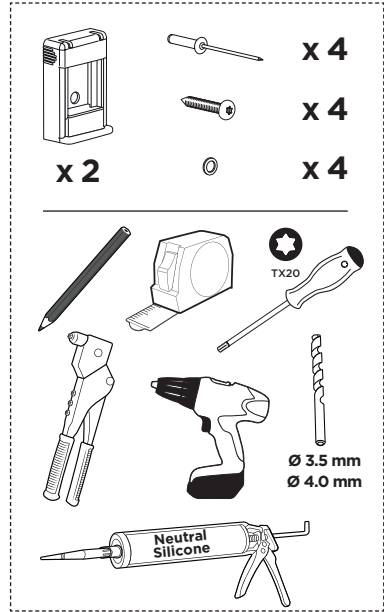

**! EXTRA TENSION**

Tension Arm Set TO 6300 302095	2.60 m	3.00 m	3.25 m	3.50 m	3.75 m	4.00 m	4.25 m	4.50 m	5.00 m
	X	OPTION	OPTION	OPTION	✓	✓	✓	✓	✓

**2 x**

9

**2 x**

**2****! ONLY IN CASE OF OPTIONAL TENSION ARM SET !**

Tension Arm Set TO 6300 302095	2.60 m	3.00 m	3.25 m	3.50 m	3.75 m	4.00 m	4.25 m	4.50 m	5.00 m
	X	OPTION	OPTION	OPTION	✓	✓	✓	✓	✓

**3**

4

5

6

7

1

2