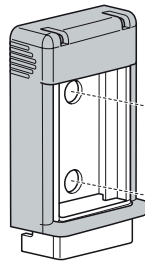

Tension Arm Set TO 6300 302095	2.60 m	3.00 m	3.25 m	3.50 m	3.75 m	4.00 m	4.25 m	4.50 m	5.00 m
	X	OPTION	OPTION	OPTION	✓	✓	✓	✓	✓

**3**

4

5

6

7

1

2