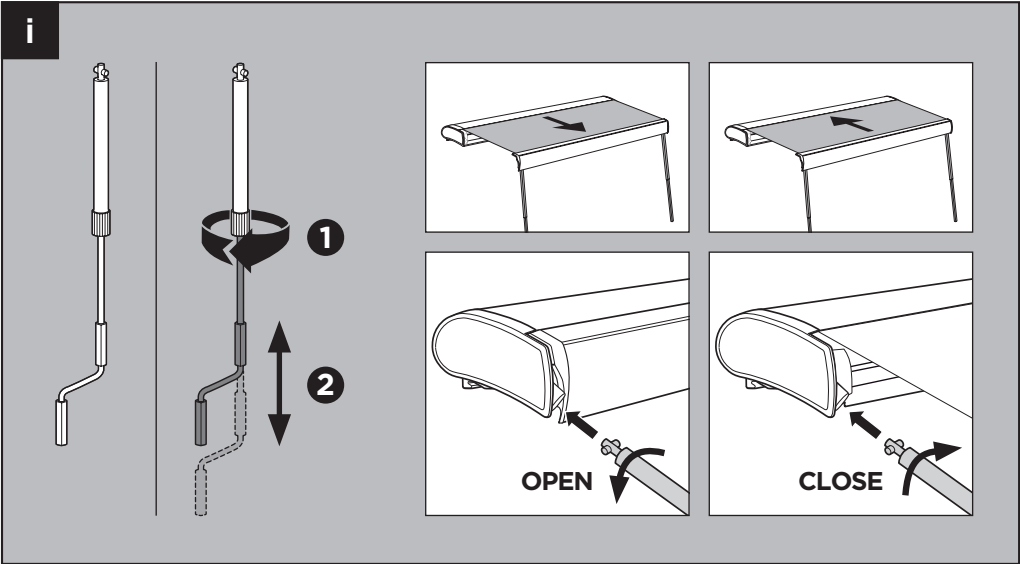

**! EXTRA TENSION**

Tension Arm Set TO 6300 302095	2.60 m	3.00 m	3.25 m	3.50 m	3.75 m	4.00 m	4.25 m	4.50 m	5.00 m
	X	OPTION	OPTION	OPTION	✓	✓	✓	✓	✓

**2 x**

9

**2 x**

**2****! ONLY IN CASE OF OPTIONAL TENSION ARM SET !**