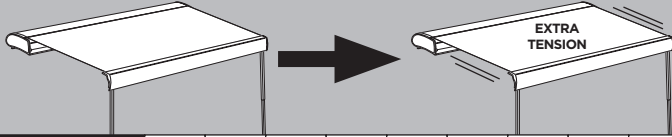

**! EXTRA TENSION**

Tension Arm Set TO 6300 302095	2.60 m	3.00 m	3.25 m	3.50 m	3.75 m	4.00 m	4.25 m	4.50 m	5.00 m
	X	OPTION	OPTION	OPTION	✓	✓	✓	✓	✓

**2 x**

9

**2 x**

**2****! ONLY IN CASE OF OPTIONAL TENSION ARM SET !**