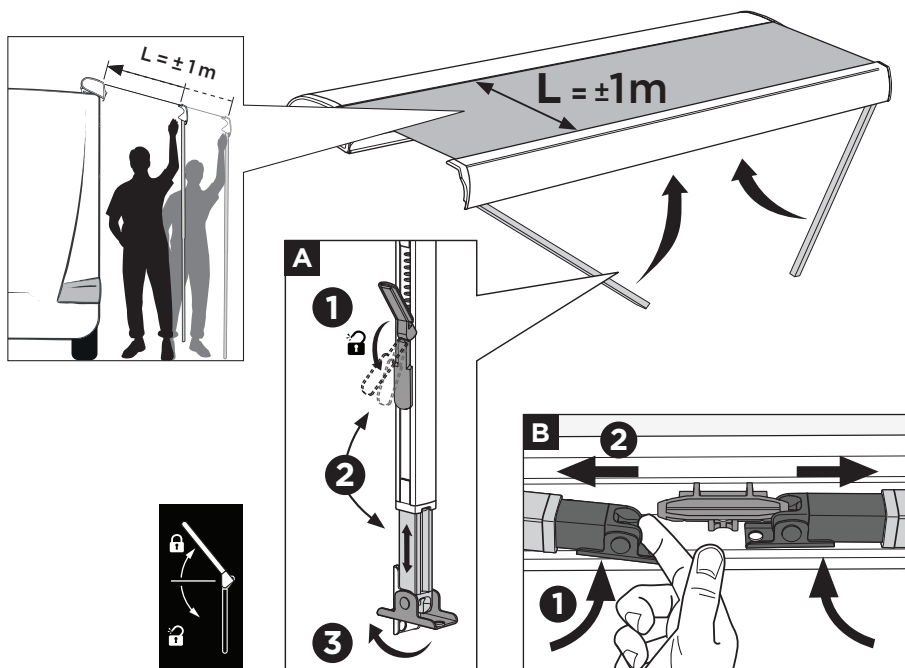

**! EXTRA TENSION**

Tension Arm Set TO 6300 302095	2.60 m	3.00 m	3.25 m	3.50 m	3.75 m	4.00 m	4.25 m	4.50 m	5.00 m
	X	OPTION	OPTION	OPTION	✓	✓	✓	✓	✓

**2 x**

9

**2 x**

**2****! ONLY IN CASE OF OPTIONAL TENSION ARM SET !**

Tension Arm Set TO 6300 302095	2.60 m	3.00 m	3.25 m	3.50 m	3.75 m	4.00 m	4.25 m	4.50 m	5.00 m
	X	OPTION	OPTION	OPTION	✓	✓	✓	✓	✓

**3**

4

5

6

7

1

2