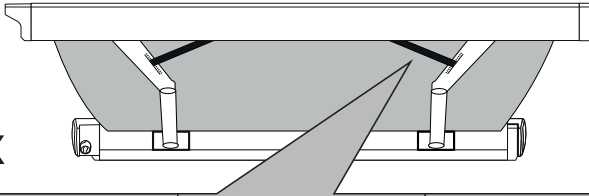

**! EXTRA TENSION**

Tension Arm Set TO 6300 302095	2.60 m	3.00 m	3.25 m	3.50 m	3.75 m	4.00 m	4.25 m	4.50 m	5.00 m
	X	OPTION	OPTION	OPTION	✓	✓	✓	✓	✓

**2 x**

9

**2 x**

**2****! ONLY IN CASE OF OPTIONAL TENSION ARM SET !**