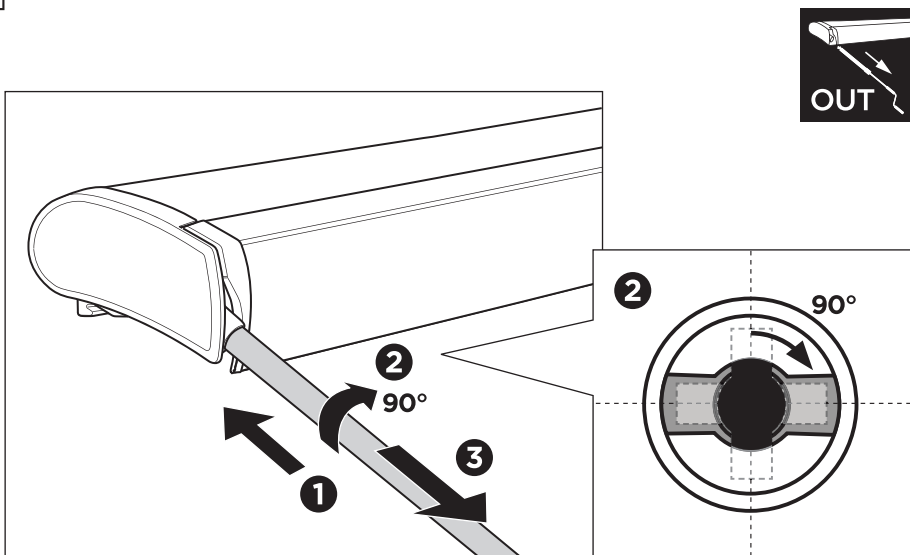

Tension Arm Set TO 6300 302095	2.60 m	3.00 m	3.25 m	3.50 m	3.75 m	4.00 m	4.25 m	4.50 m	5.00 m
	X	OPTION	OPTION	OPTION	✓	✓	✓	✓	✓

**3**

4

5

6

7

1

2