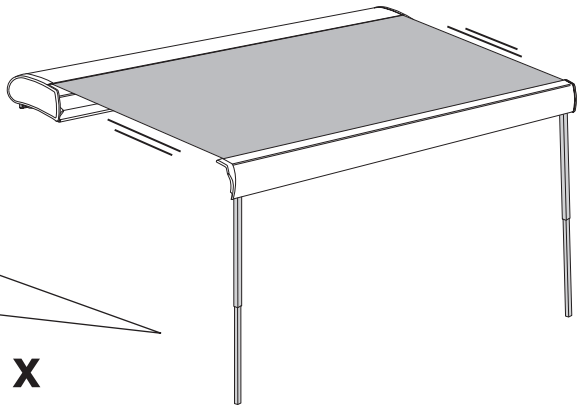

**! EXTRA TENSION**

Tension Arm Set TO 6300 302095	2.60 m	3.00 m	3.25 m	3.50 m	3.75 m	4.00 m	4.25 m	4.50 m	5.00 m
	X	OPTION	OPTION	OPTION	✓	✓	✓	✓	✓

**2 x**

9

**2 x**

**2****! ONLY IN CASE OF OPTIONAL TENSION ARM SET !**