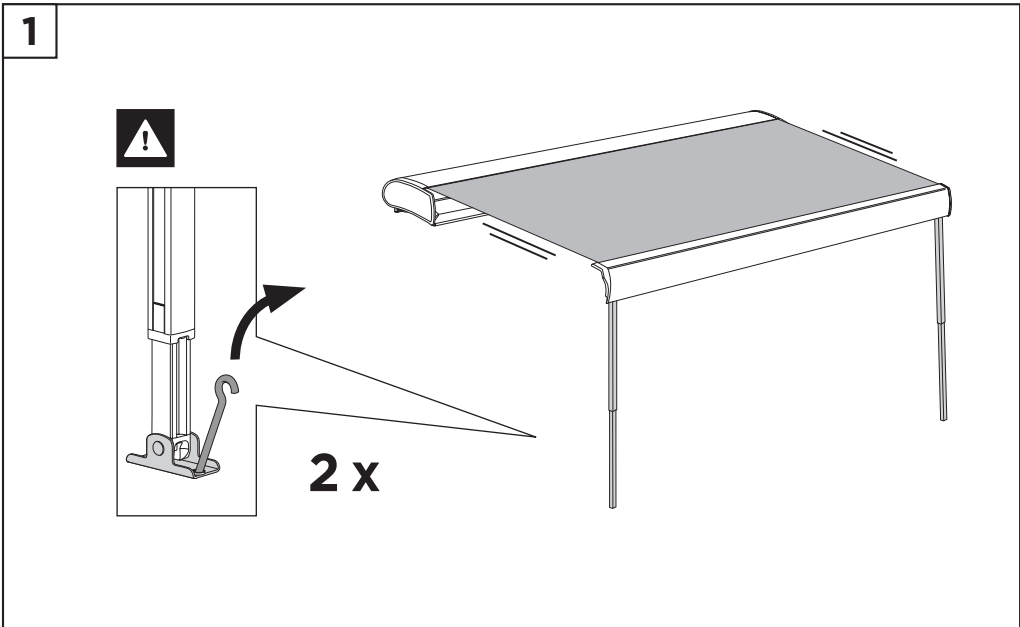

**! EXTRA TENSION**

Tension Arm Set TO 6300 302095	2.60 m	3.00 m	3.25 m	3.50 m	3.75 m	4.00 m	4.25 m	4.50 m	5.00 m
	X	OPTION	OPTION	OPTION	✓	✓	✓	✓	✓

**2 x**

9

**2 x**

**2****! ONLY IN CASE OF OPTIONAL TENSION ARM SET !**