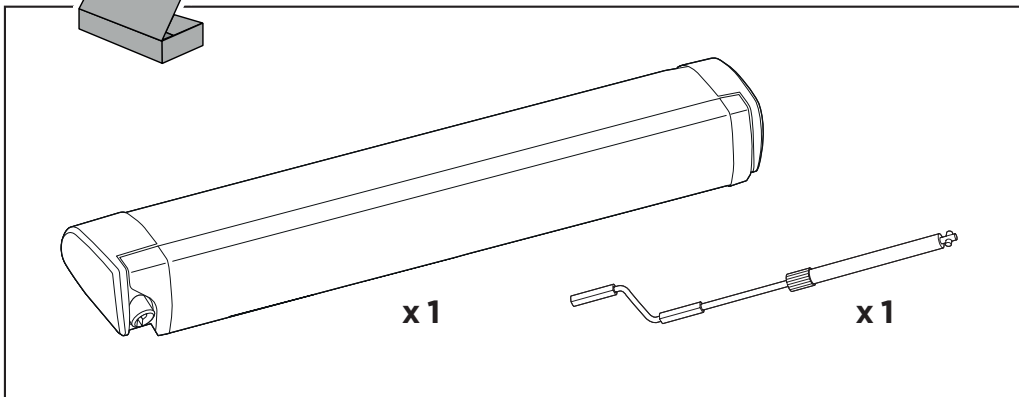

**Thule Omnistor 6300**

**› Instructions**

 Kg	20.6 kg	24.1 kg	25.1 kg	26.8 kg	28.5 kg	30.5 kg	31.8 kg	33.0 kg	35.6 kg
	2.60 m	3.00 m	3.25 m	3.50 m	3.75 m	4.00 m	4.25 m	4.50 m	5.00 m
	x 2	x 2	x 2	x 2	x 2	x 2	x 2	x 2	x 2
	x 2	x 2	x 2	x 2	x 2	x 2	x 2	x 2	x 2
	x 2	x 2	x 2	x 2	x 2	x 2	x 2	x 2	x 2
<b>Tension Arm Set TO 6300 302095</b>									
	X	OPTION	OPTION	OPTION	✓	✓	✓	✓	✓