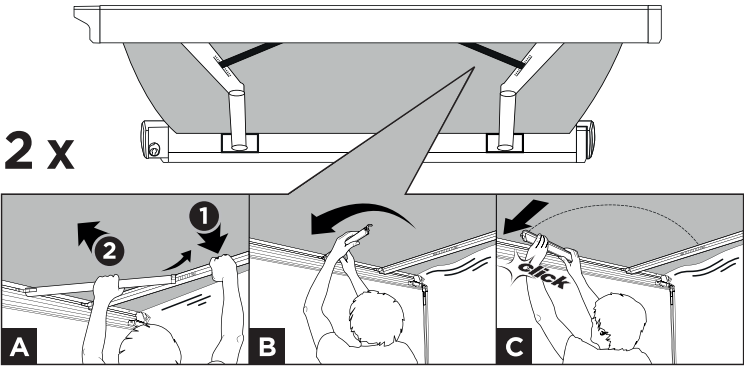

Tension Arm Set TO 6300 302095	2.60 m	3.00 m	3.25 m	3.50 m	3.75 m	4.00 m	4.25 m	4.50 m	5.00 m
	X	OPTION	OPTION	OPTION	✓	✓	✓	✓	✓

**3**

4

5

6

7

1

2