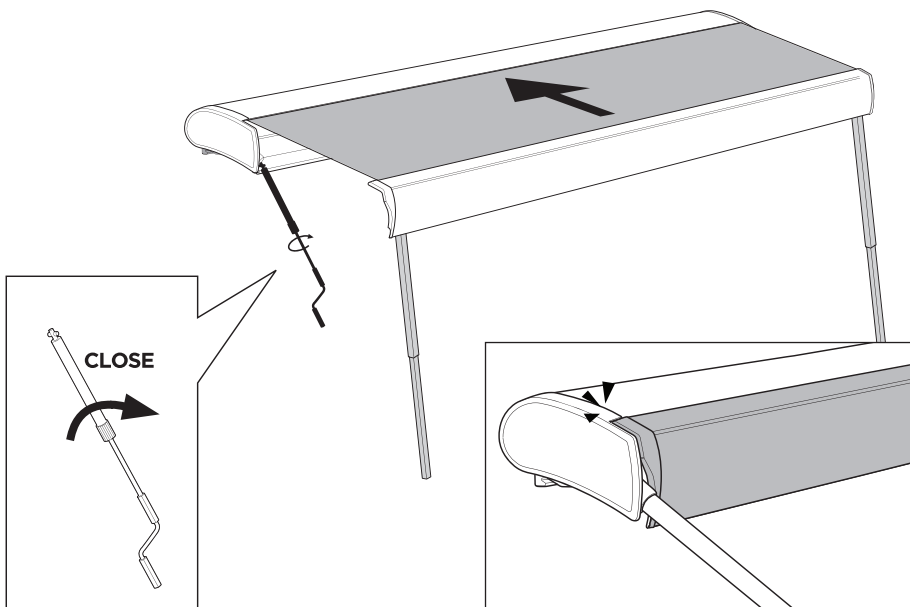

Tension Arm Set TO 6300 302095	2.60 m	3.00 m	3.25 m	3.50 m	3.75 m	4.00 m	4.25 m	4.50 m	5.00 m
	X	OPTION	OPTION	OPTION	✓	✓	✓	✓	✓

**3**

4

5

6

7

1

2