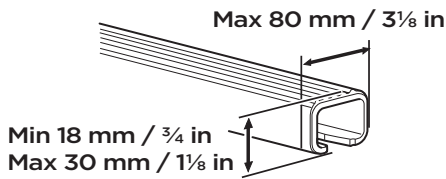

Thule WingBar Evo

Thule WingBar/
Thule AeroBlade

Thule AeroBar

Thule ProBar Evo

Thule SlideBar Evo

Thule SquareBar Evo

i

	Weight		Volume
Medium	29 kg	65 lbs	360 litre
Alpine	30 kg	66 lbs	380 litre
Large	30 kg	66 lbs	430 litre

i

i

Thule T-track Adapter

696600
697600

i

		D Min	D Max	W in	W out	H	L	R Min
Medium	mm	557	932	780	880	297	2120	1310
	in	21 ⁷ / ₈	36 ³ / ₄	30 ³ / ₄	34 ⁵ / ₈	11 ³ / ₄	83 ¹ / ₂	51 ¹ / ₂
Alpine	mm	557	932	780	884	284	2280	1370
	in	21 ⁷ / ₈	36 ³ / ₄	30 ³ / ₄	34 ³ / ₄	11 ¹ / ₈	89 ³ / ₄	53 ⁷ / ₈
Large	mm	557	932	780	884	329	2315	1410
	in	21 ⁷ / ₈	36 ³ / ₄	30 ³ / ₄	34 ³ / ₄	13	91 ¹ / ₈	55 ³ / ₈