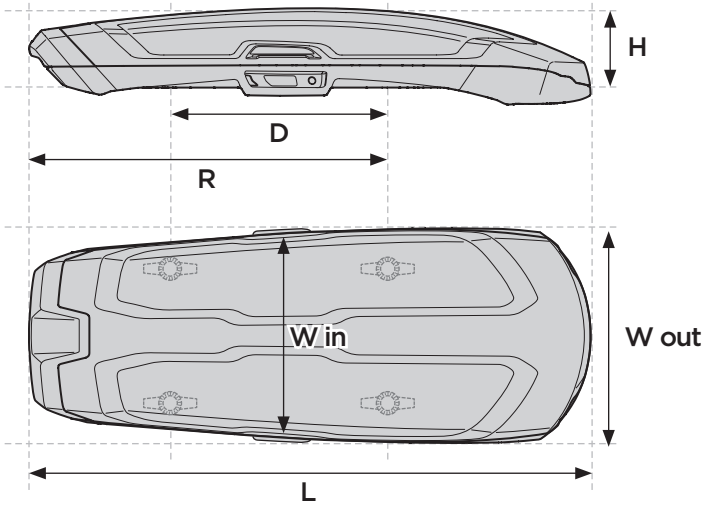

Thule WingBar Evo

Thule WingBar/
Thule AeroBlade

Thule AeroBar

Thule ProBar Evo

Thule SlideBar Evo

Thule SquareBar Evo

i

	Weight		Volume
Medium	29 kg	65 lbs	360 litre
Alpine	30 kg	66 lbs	380 litre
Large	30 kg	66 lbs	430 litre

i

i

Thule T-track Adapter

696600
697600

i

		D Min	D Max	W in	W out	H	L	R Min
Medium	mm	557	932	780	880	297	2120	1310
	in	21 ⁷ / ₈	36 ³ / ₄	30 ³ / ₄	34 ⁵ / ₈	11 ³ / ₄	83 ¹ / ₂	51 ¹ / ₂
Alpine	mm	557	932	780	884	284	2280	1370
	in	21 ⁷ / ₈	36 ³ / ₄	30 ³ / ₄	34 ³ / ₄	11 ¹ / ₈	89 ³ / ₄	53 ⁷ / ₈
Large	mm	557	932	780	884	329	2315	1410
	in	21 ⁷ / ₈	36 ³ / ₄	30 ³ / ₄	34 ³ / ₄	13	91 ¹ / ₈	55 ³ / ₈