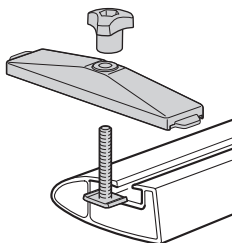

Thule T-track Adapter

696600

24x30 mm

697600

20x27 mm