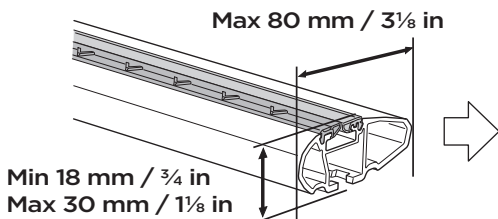

i

i

Thule T-track Adapter

696600
697600

i

		D Min	D Max	W in	W out	H	L	R Min
Medium	mm	557	932	780	880	297	2120	1310
	in	21 ⁷ / ₈	36 ³ / ₄	30 ³ / ₄	34 ⁵ / ₈	11 ³ / ₄	83 ¹ / ₂	51 ¹ / ₂
Alpine	mm	557	932	780	884	284	2280	1370
	in	21 ⁷ / ₈	36 ³ / ₄	30 ³ / ₄	34 ³ / ₄	11 ¹ / ₈	89 ³ / ₄	53 ⁷ / ₈
Large	mm	557	932	780	884	329	2315	1410
	in	21 ⁷ / ₈	36 ³ / ₄	30 ³ / ₄	34 ³ / ₄	13	91 ¹ / ₈	55 ³ / ₈