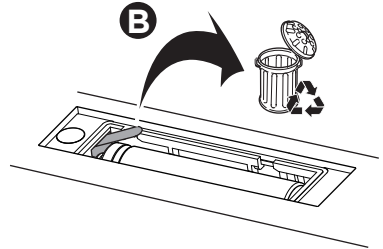

i 3 x Energizer L92
(1.5 VDC)