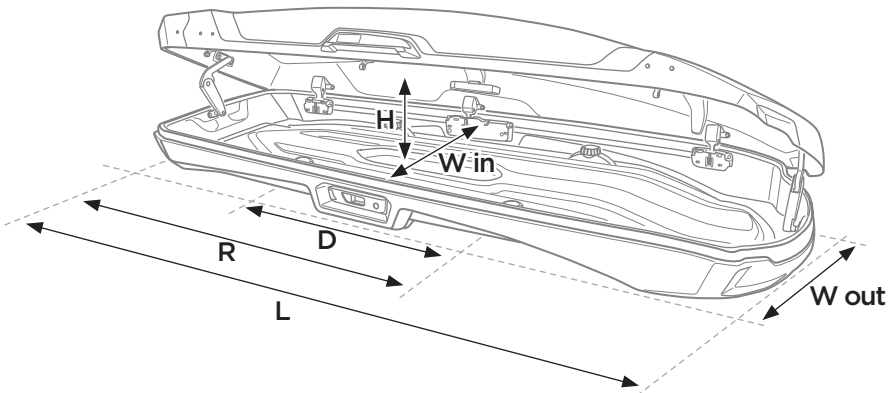

i

i

Thule T-track Adapter

696600
697600

i

		D Min	D Max	W in	W out	H	L	R Min
Medium	mm	557	932	780	880	297	2120	1310
	in	21 ⁷ / ₈	36 ³ / ₄	30 ³ / ₄	34 ⁵ / ₈	11 ³ / ₄	83 ¹ / ₂	51 ¹ / ₂
Alpine	mm	557	932	780	884	284	2280	1370
	in	21 ⁷ / ₈	36 ³ / ₄	30 ³ / ₄	34 ³ / ₄	11 ¹ / ₈	89 ³ / ₄	53 ⁷ / ₈
Large	mm	557	932	780	884	329	2315	1410
	in	21 ⁷ / ₈	36 ³ / ₄	30 ³ / ₄	34 ³ / ₄	13	91 ¹ / ₈	55 ³ / ₈