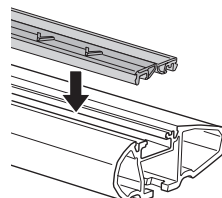

i

i

Thule T-track Adapter

696600
697600

i

		D Min	D Max	W in	W out	H	L	R Min
Medium	mm	557	932	780	880	297	2120	1310
	in	21 ⁷ / ₈	36 ³ / ₄	30 ³ / ₄	34 ⁵ / ₈	11 ³ / ₄	83 ¹ / ₂	51 ¹ / ₂
Alpine	mm	557	932	780	884	284	2280	1370
	in	21 ⁷ / ₈	36 ³ / ₄	30 ³ / ₄	34 ³ / ₄	11 ¹ / ₈	89 ³ / ₄	53 ⁷ / ₈
Large	mm	557	932	780	884	329	2315	1410
	in	21 ⁷ / ₈	36 ³ / ₄	30 ³ / ₄	34 ³ / ₄	13	91 ¹ / ₈	55 ³ / ₈