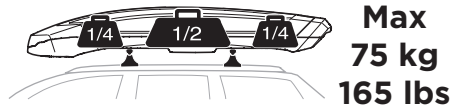

Thule WingBar Evo

Thule WingBar/
Thule AeroBlade

Thule AeroBar

Thule ProBar Evo

Thule SlideBar Evo

Thule SquareBar Evo

i

	Weight		Volume
Medium	29 kg	65 lbs	360 litre
Alpine	30 kg	66 lbs	380 litre
Large	30 kg	66 lbs	430 litre

i

i

Thule T-track Adapter

696600
697600

i

		D Min	D Max	W in	W out	H	L	R Min
Medium	mm	557	932	780	880	297	2120	1310
	in	21 ⁷ / ₈	36 ³ / ₄	30 ³ / ₄	34 ⁵ / ₈	11 ³ / ₄	83 ¹ / ₂	51 ¹ / ₂
Alpine	mm	557	932	780	884	284	2280	1370
	in	21 ⁷ / ₈	36 ³ / ₄	30 ³ / ₄	34 ³ / ₄	11 ¹ / ₈	89 ³ / ₄	53 ⁷ / ₈
Large	mm	557	932	780	884	329	2315	1410
	in	21 ⁷ / ₈	36 ³ / ₄	30 ³ / ₄	34 ³ / ₄	13	91 ¹ / ₈	55 ³ / ₈