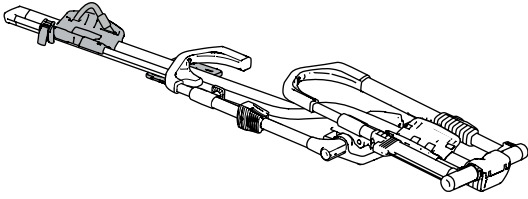

C

Thule UpRide Fatbike Adapter

5991

Thule One-Key System

- 512**  (x2)
- 544**  (x4)
- 596**  (x6)
- 588**  (x8)