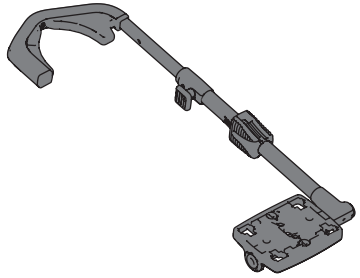

C

Thule UpRide Fatbike Adapter

5991

Thule One-Key System

- 512**  (x2)
- 544**  (x4)
- 596**  (x6)
- 588**  (x8)