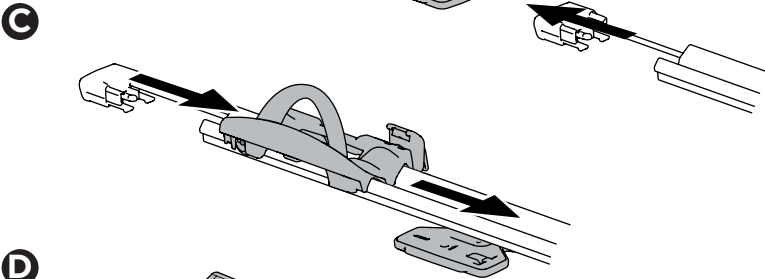

C

Thule UpRide Fatbike Adapter

5991

Thule One-Key System

- 512**  (x2)
- 544**  (x4)
- 596**  (x6)
- 588**  (x8)