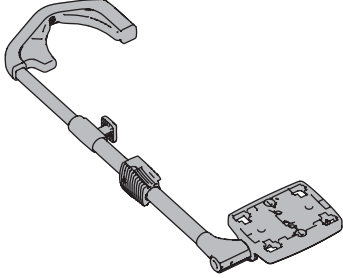

C

Thule UpRide Fatbike Adapter

5991

Thule One-Key System

- 512**  (x2)
- 544**  (x4)
- 596**  (x6)
- 588**  (x8)