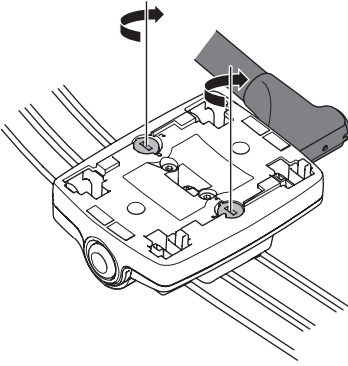

C

Thule UpRide Fatbike Adapter

5991

Thule One-Key System

- 512**  (x2)
- 544**  (x4)
- 596**  (x6)
- 588**  (x8)