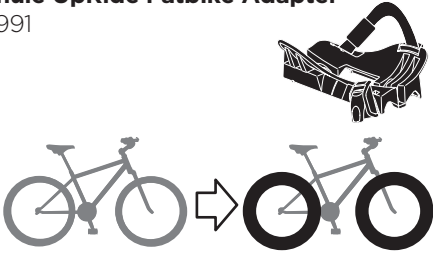

C

Thule UpRide Fatbike Adapter

5991

Thule One-Key System

- 512**  (x2)
- 544**  (x4)
- 596**  (x6)
- 588**  (x8)