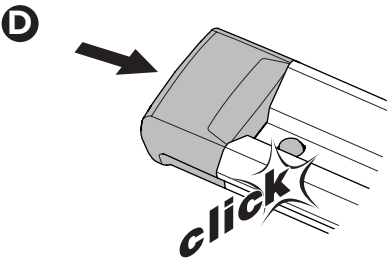

C

Thule UpRide Fatbike Adapter

5991

Thule One-Key System

- 512**  (x2)
- 544**  (x4)
- 596**  (x6)
- 588**  (x8)