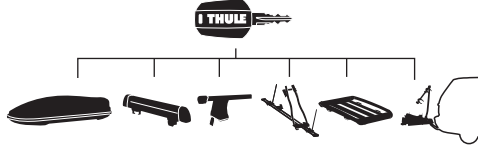

C

Thule UpRide Fatbike Adapter

5991

Thule One-Key System

- 512**  (x2)
- 544**  (x4)
- 596**  (x6)
- 588**  (x8)