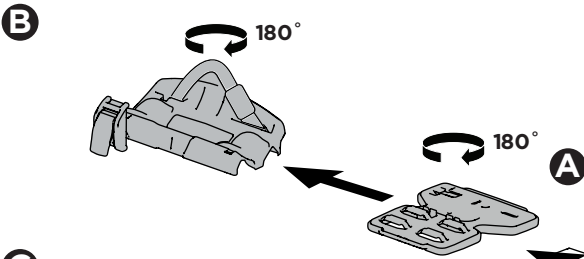

C

Thule UpRide Fatbike Adapter

5991

Thule One-Key System

- 512**  (x2)
- 544**  (x4)
- 596**  (x6)
- 588**  (x8)