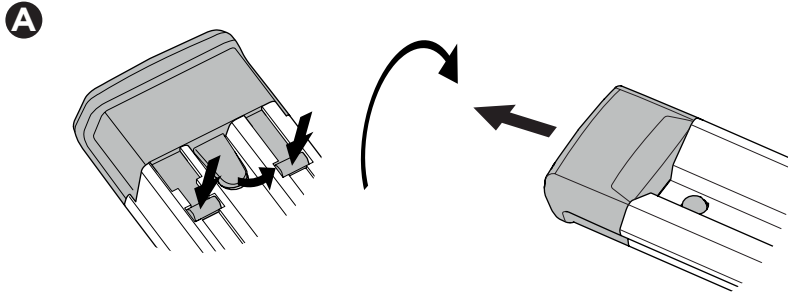

C

Thule UpRide Fatbike Adapter

5991

Thule One-Key System

- 512**  (x2)
- 544**  (x4)
- 596**  (x6)
- 588**  (x8)