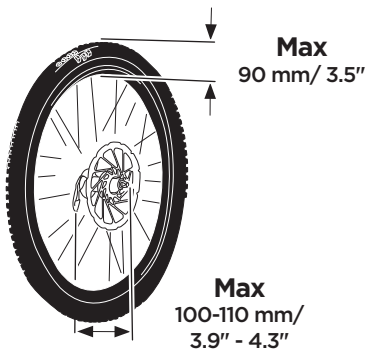

Thule Squarebar Evo

i

i

Max
3 kg / 6.6 lbs

1.1 kg
2.42 lbs

Max
508-737 mm/
20" - 29"

Max
76 mm / 3"

1

A

B

C

D

E

i

➔ **2, 4-6**

➔ **3-6**