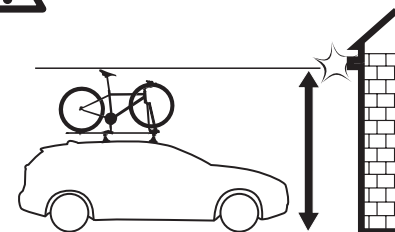

Thule Squarebar Evo

i

i

Max
3 kg / 6.6 lbs

1.1 kg
2.42 lbs

Max
508-737 mm/
20" - 29"

Max
76 mm / 3"

1