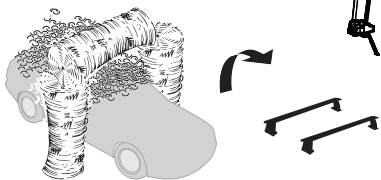

Thule Squarebar Evo

i

i

Max
3 kg / 6.6 lbs

1.1 kg
2.42 lbs

Max
508-737 mm/
20" - 29"

Max
76 mm / 3"

1