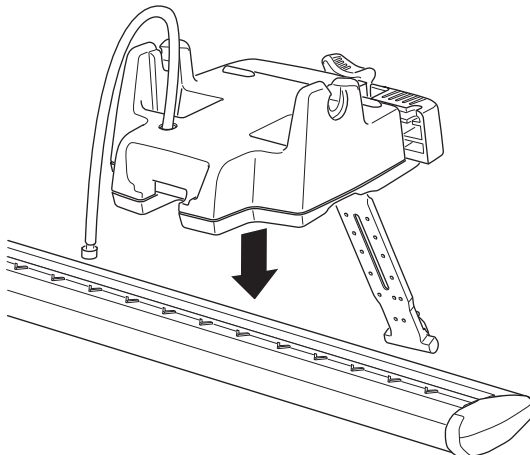

i

➔ **2, 4-6**

➔ **3-6**

2

A