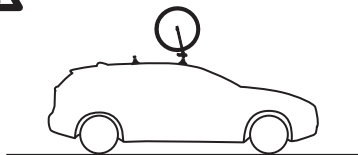

Thule Squarebar Evo

i

i

Max
3 kg / 6.6 lbs

1.1 kg
2.42 lbs

Max
508-737 mm/
20" - 29"

Max
76 mm / 3"

1