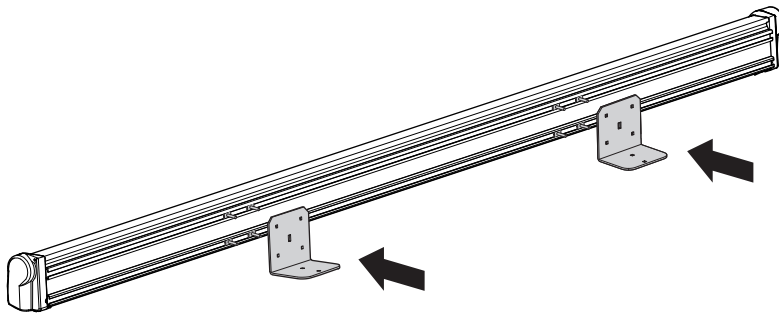

2

- **EN** Only a few turns
- **DE** Nur wenige Umdrehungen
- **FR** Quelques tours uniquement
- **NL** Slechts enkele slagen
- **IT** Solo qualche giro
- **ES** Sólo algunas vueltas
- **PT** Apenas algumas voltas
- **SV** Endast några varv
- **DK** Kun nogle få omgange
- **NO** Bare noen få omdreinger
- **FI** Vain muutama kierros
- **ET** Ainult mõni pööre
- **LV** Tikai daži apgriezieni
- **LT** Tik keli pasukimai
- **PL** Wystarczy kilka obrotów
- **RU** Только несколько оборотов

- **UK** Лише декілька обертів
- **BG** Само няколко завъртания
- **CS** Pouze několik otáček
- **SK** Len niekoľko otáčok
- **SL** Le nekaj obratov
- **HR/BiH** Samo nekoliko okreta
- **RO** Doar câteva rotiri
- **HU** Csak néhány fordítás
- **EL** Μόνο λίγες περιστροφές
- **TR** Yalnızca birkaç tur

AR بعض دورات فقط
HE רק מספר סיבובים

- **ZH** 仅几圈
- **JA** 2～3回転のみ
- **KO** 몇 번만 돌리면 됨
- **TH** เพียงสองสามรอบ

x2

x8

x8