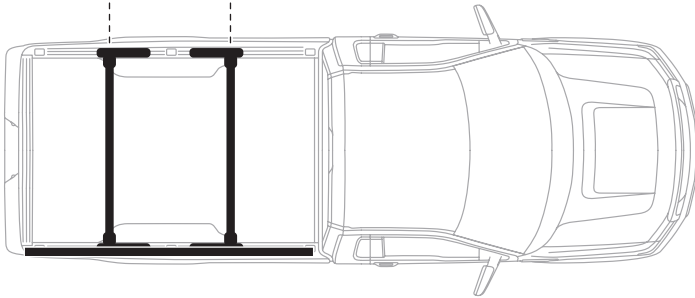

## Thule Awning Adapter

490002

**i**

Min. 36" / 914 mm

**1**