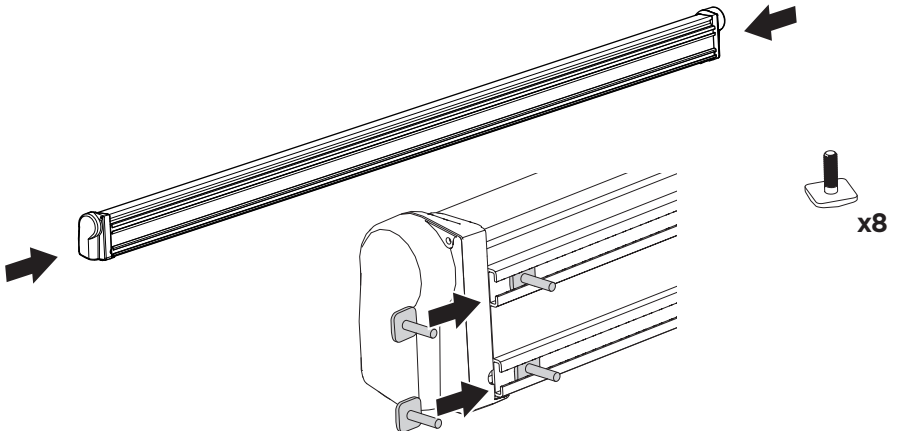

## Thule Awning Adapter

490002

**i**

Min. 36" / 914 mm

**1**