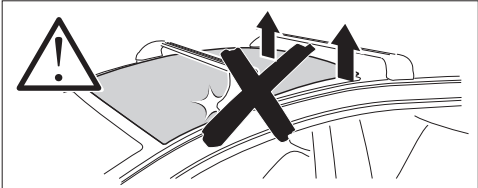

1

Kit 145249

MAZDA 6, 4-dr Sedan, 13-

ISO 11154-E

1 KIT

+ 7 kg = Max: 75 kg
15,4 lbs = / 165 lbs

Max 130 km/h
80 Mph

80 km/h
50 Mph