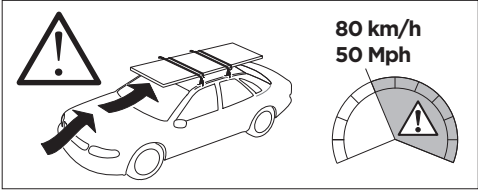

1

Kit 145222

LAND ROVER Range Rover Evoque, 5-dr SUV, 19-

ISO 11154-E

THULE WingBar Evo	THULE WingBar Edge	THULE WingBar	THULE SquareBar Evo	Evo X (scale)	Edge X (scale)
LAND ROVER Range Rover Evoque, 5-dr SUV, 19-				46	E
THULE ProBar Evo	THULE SlideBar Evo				X (mm/inch)
LAND ROVER Range Rover Evoque, 5-dr SUV, 19-				1111 mm / 43 3/4"	

THULE WingBar Evo	THULE WingBar Edge	THULE WingBar	THULE SquareBar Evo	Evo Y (scale)	Edge Y (scale)
LAND ROVER Range Rover Evoque, 5-dr SUV, 19-				43,5	J
THULE ProBar Evo	THULE SlideBar Evo				Y (mm/inch)
LAND ROVER Range Rover Evoque, 5-dr SUV, 19-				1086 mm / 42 3/4"	

	W (mm/inch)	Z (mm/inch)
LAND ROVER Range Rover Evoque, 5-dr SUV, 19-	710 mm / 28"	310 mm / 12 1/4"