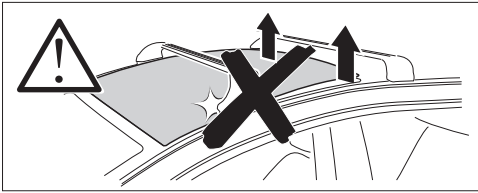

1

Kit 145222

LAND ROVER Range Rover Evoque, 5-dr SUV, 19-

ISO 11154-E

THULE WingBar Evo	THULE WingBar Edge	THULE WingBar	THULE SquareBar Evo	Evo X (scale)	Edge X (scale)
LAND ROVER Range Rover Evoque, 5-dr SUV, 19-				46	E
THULE ProBar Evo	THULE SlideBar Evo				X (mm/inch)
LAND ROVER Range Rover Evoque, 5-dr SUV, 19-				1111 mm / 43 3/4"	

THULE WingBar Evo	THULE WingBar Edge	THULE WingBar	THULE SquareBar Evo	Evo Y (scale)	Edge Y (scale)
LAND ROVER Range Rover Evoque, 5-dr SUV, 19-				43,5	J
THULE ProBar Evo	THULE SlideBar Evo				Y (mm/inch)
LAND ROVER Range Rover Evoque, 5-dr SUV, 19-				1086 mm / 42 3/4"	

	W (mm/inch)	Z (mm/inch)
LAND ROVER Range Rover Evoque, 5-dr SUV, 19-	710 mm / 28"	310 mm / 12 1/4"