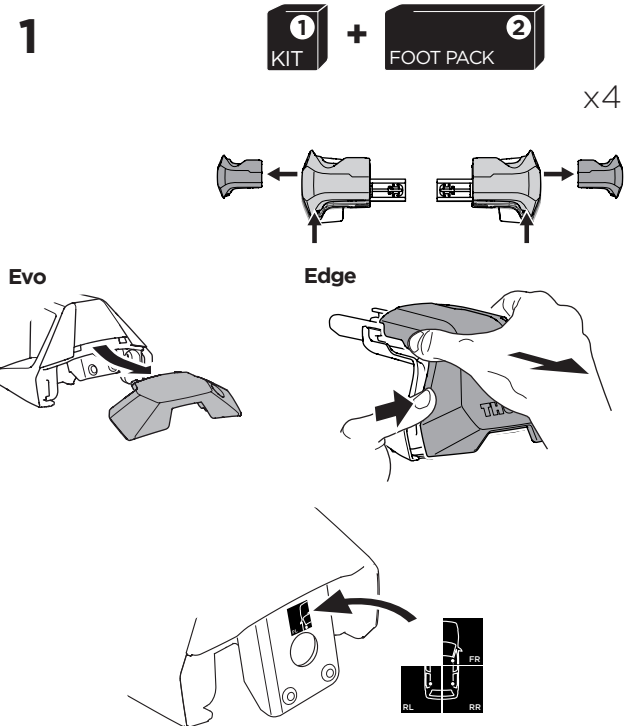

1

Kit 145222

LAND ROVER Range Rover Evoque, 5-dr SUV, 19-

ISO 11154-E

THULE WingBar Evo	THULE WingBar Edge	THULE WingBar	THULE SquareBar Evo	Evo X (scale)	Edge X (scale)
LAND ROVER Range Rover Evoque, 5-dr SUV, 19-				46	E
THULE ProBar Evo	THULE SlideBar Evo				X (mm/inch)
LAND ROVER Range Rover Evoque, 5-dr SUV, 19-				1111 mm / 43 3/4"	

THULE WingBar Evo	THULE WingBar Edge	THULE WingBar	THULE SquareBar Evo	Evo Y (scale)	Edge Y (scale)
LAND ROVER Range Rover Evoque, 5-dr SUV, 19-				43,5	J
THULE ProBar Evo	THULE SlideBar Evo				Y (mm/inch)
LAND ROVER Range Rover Evoque, 5-dr SUV, 19-				1086 mm / 42 3/4"	

	W (mm/inch)	Z (mm/inch)
LAND ROVER Range Rover Evoque, 5-dr SUV, 19-	710 mm / 28"	310 mm / 12 1/4"