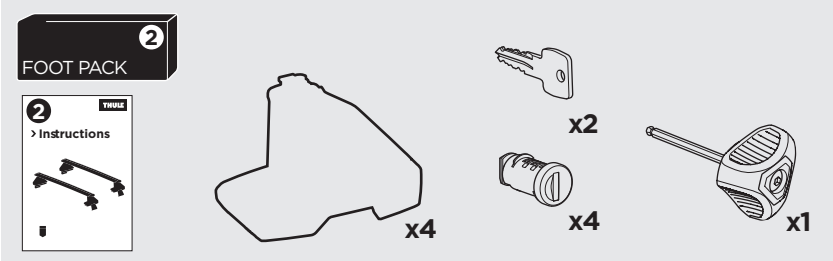

1

Kit 145222

LAND ROVER Range Rover Evoque, 5-dr SUV, 19-

ISO 11154-E

THULE WingBar Evo	THULE WingBar Edge	THULE WingBar	THULE SquareBar Evo	Evo X (scale)	Edge X (scale)
LAND ROVER Range Rover Evoque, 5-dr SUV, 19-				46	E
THULE ProBar Evo	THULE SlideBar Evo				X (mm/inch)
LAND ROVER Range Rover Evoque, 5-dr SUV, 19-				1111 mm / 43 3/4"	

THULE WingBar Evo	THULE WingBar Edge	THULE WingBar	THULE SquareBar Evo	Evo Y (scale)	Edge Y (scale)
LAND ROVER Range Rover Evoque, 5-dr SUV, 19-				43,5	J
THULE ProBar Evo	THULE SlideBar Evo				Y (mm/inch)
LAND ROVER Range Rover Evoque, 5-dr SUV, 19-				1086 mm / 42 3/4"	

	W (mm/inch)	Z (mm/inch)
LAND ROVER Range Rover Evoque, 5-dr SUV, 19-	710 mm / 28"	310 mm / 12 1/4"