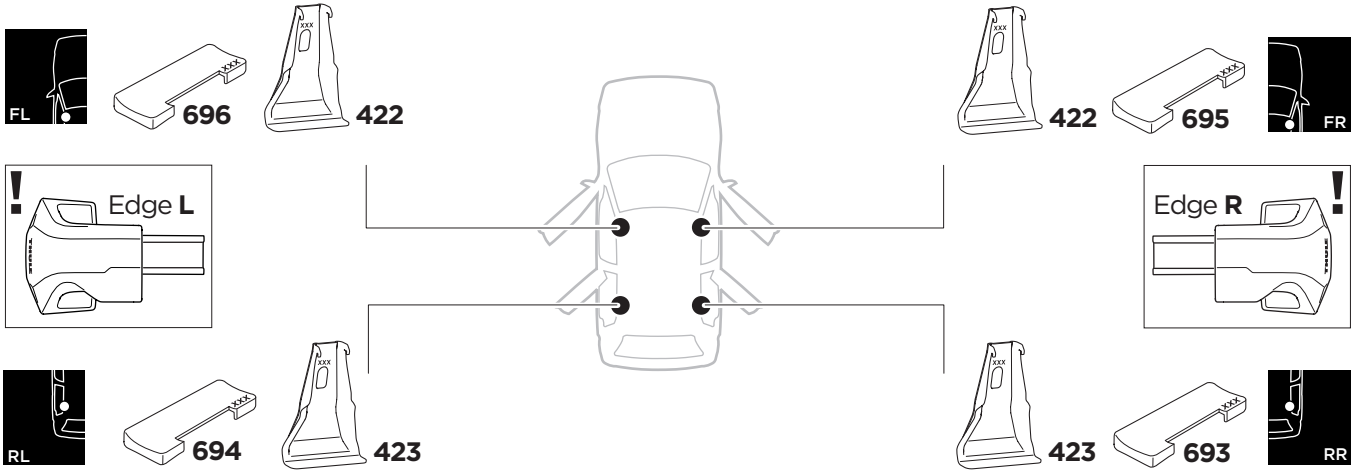

1

Kit 145222

LAND ROVER Range Rover Evoque, 5-dr SUV, 19-

ISO 11154-E

THULE WingBar Evo	THULE WingBar Edge	THULE WingBar	THULE SquareBar Evo	Evo X (scale)	Edge X (scale)
LAND ROVER Range Rover Evoque, 5-dr SUV, 19-				46	E
THULE ProBar Evo	THULE SlideBar Evo				X (mm/inch)
LAND ROVER Range Rover Evoque, 5-dr SUV, 19-				1111 mm / 43 3/4"	

THULE WingBar Evo	THULE WingBar Edge	THULE WingBar	THULE SquareBar Evo	Evo Y (scale)	Edge Y (scale)
LAND ROVER Range Rover Evoque, 5-dr SUV, 19-				43,5	J
THULE ProBar Evo	THULE SlideBar Evo				Y (mm/inch)
LAND ROVER Range Rover Evoque, 5-dr SUV, 19-				1086 mm / 42 3/4"	

	W (mm/inch)	Z (mm/inch)
LAND ROVER Range Rover Evoque, 5-dr SUV, 19-	710 mm / 28"	310 mm / 12 1/4"