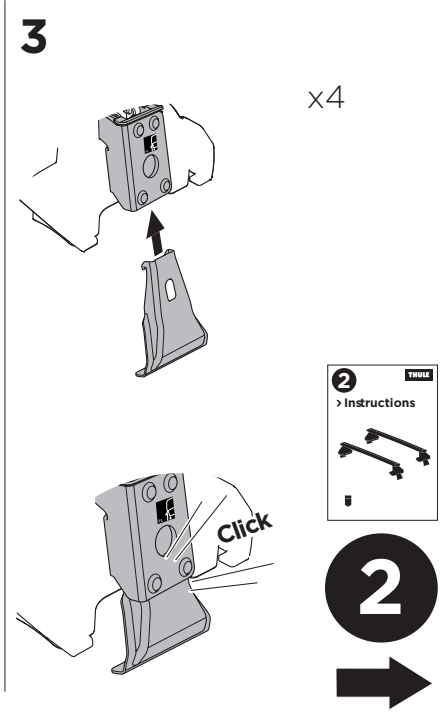

1

Kit 145222

LAND ROVER Range Rover Evoque, 5-dr SUV, 19-

ISO 11154-E

THULE WingBar Evo	THULE WingBar Edge	THULE WingBar	THULE SquareBar Evo	Evo X (scale)	Edge X (scale)
LAND ROVER Range Rover Evoque, 5-dr SUV, 19-				46	E
THULE ProBar Evo	THULE SlideBar Evo				X (mm/inch)
LAND ROVER Range Rover Evoque, 5-dr SUV, 19-				1111 mm / 43 3/4"	

THULE WingBar Evo	THULE WingBar Edge	THULE WingBar	THULE SquareBar Evo	Evo Y (scale)	Edge Y (scale)
LAND ROVER Range Rover Evoque, 5-dr SUV, 19-				43,5	J
THULE ProBar Evo	THULE SlideBar Evo				Y (mm/inch)
LAND ROVER Range Rover Evoque, 5-dr SUV, 19-				1086 mm / 42 3/4"	

	W (mm/inch)	Z (mm/inch)
LAND ROVER Range Rover Evoque, 5-dr SUV, 19-	710 mm / 28"	310 mm / 12 1/4"