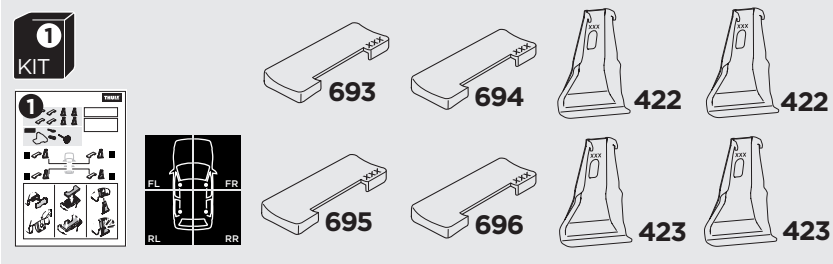

1

Kit 145222

LAND ROVER Range Rover Evoque, 5-dr SUV, 19-

ISO 11154-E

THULE WingBar Evo	THULE WingBar Edge	THULE WingBar	THULE SquareBar Evo	Evo X (scale)	Edge X (scale)
LAND ROVER Range Rover Evoque, 5-dr SUV, 19-				46	E
THULE ProBar Evo	THULE SlideBar Evo				X (mm/inch)
LAND ROVER Range Rover Evoque, 5-dr SUV, 19-				1111 mm / 43 3/4"	

THULE WingBar Evo	THULE WingBar Edge	THULE WingBar	THULE SquareBar Evo	Evo Y (scale)	Edge Y (scale)
LAND ROVER Range Rover Evoque, 5-dr SUV, 19-				43,5	J
THULE ProBar Evo	THULE SlideBar Evo				Y (mm/inch)
LAND ROVER Range Rover Evoque, 5-dr SUV, 19-				1086 mm / 42 3/4"	

	W (mm/inch)	Z (mm/inch)
LAND ROVER Range Rover Evoque, 5-dr SUV, 19-	710 mm / 28"	310 mm / 12 1/4"