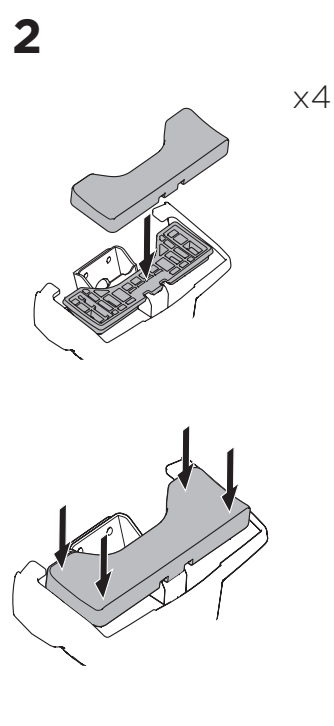

1

Kit 145222

LAND ROVER Range Rover Evoque, 5-dr SUV, 19-

ISO 11154-E

THULE WingBar Evo	THULE WingBar Edge	THULE WingBar	THULE SquareBar Evo	Evo X (scale)	Edge X (scale)
LAND ROVER Range Rover Evoque, 5-dr SUV, 19-				46	E
THULE ProBar Evo	THULE SlideBar Evo				X (mm/inch)
LAND ROVER Range Rover Evoque, 5-dr SUV, 19-				1111 mm / 43 3/4"	

THULE WingBar Evo	THULE WingBar Edge	THULE WingBar	THULE SquareBar Evo	Evo Y (scale)	Edge Y (scale)
LAND ROVER Range Rover Evoque, 5-dr SUV, 19-				43,5	J
THULE ProBar Evo	THULE SlideBar Evo				Y (mm/inch)
LAND ROVER Range Rover Evoque, 5-dr SUV, 19-				1086 mm / 42 3/4"	

	W (mm/inch)	Z (mm/inch)
LAND ROVER Range Rover Evoque, 5-dr SUV, 19-	710 mm / 28"	310 mm / 12 1/4"