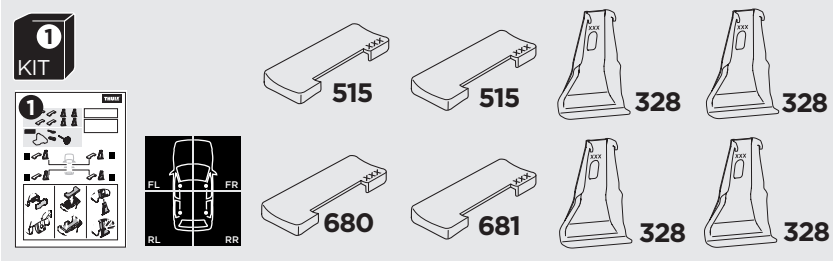

1

Kit 145213

LAND ROVER Discovery Sport, 5-dr SUV, 15-

ISO 11154-E

THULE WingBar Evo	THULE WingBar Edge	THULE WingBar	THULE SquareBar Evo	Evo X (scale)	Edge X (scale)
LAND ROVER Discovery Sport, 5-dr SUV, 15-				49	Q
THULE ProBar Evo	THULE SlideBar Evo				X (mm/inch)
LAND ROVER Discovery Sport, 5-dr SUV, 15-				1141 mm / 44 7/8"	

THULE WingBar Evo	THULE WingBar Edge	THULE WingBar	THULE SquareBar Evo	Evo Y (scale)	Edge Y (scale)
LAND ROVER Discovery Sport, 5-dr SUV, 15-				47,5	B
THULE ProBar Evo	THULE SlideBar Evo				Y (mm/inch)
LAND ROVER Discovery Sport, 5-dr SUV, 15-				1126 mm / 44 3/8"	

	W (mm/inch)	Z (mm/inch)
LAND ROVER Discovery Sport, 5-dr SUV, 15-	700 mm / 27 1/2"	275 mm / 10 7/8"