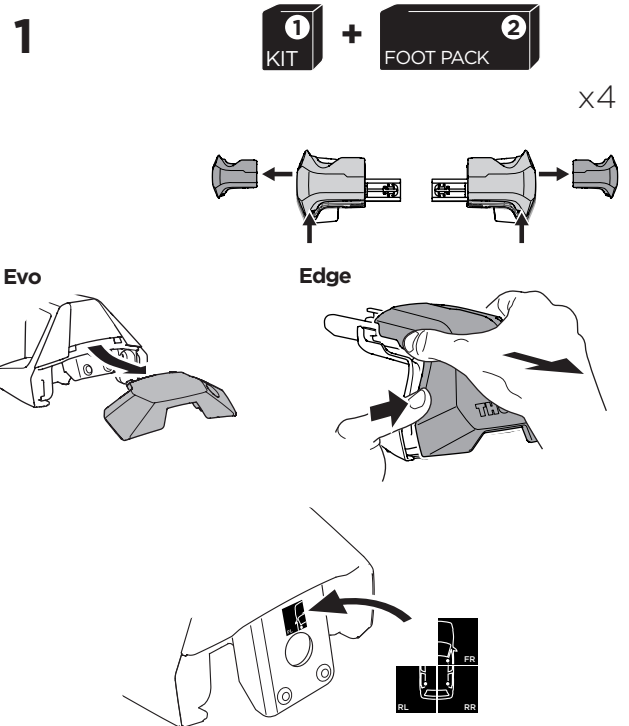

1

Kit 145213

LAND ROVER Discovery Sport, 5-dr SUV, 15-

ISO 11154-E

THULE WingBar Evo	THULE WingBar Edge	THULE WingBar	THULE SquareBar Evo	Evo X (scale)	Edge X (scale)
LAND ROVER Discovery Sport, 5-dr SUV, 15-				49	Q
THULE ProBar Evo	THULE SlideBar Evo				X (mm/inch)
LAND ROVER Discovery Sport, 5-dr SUV, 15-				1141 mm / 44 7/8"	

THULE WingBar Evo	THULE WingBar Edge	THULE WingBar	THULE SquareBar Evo	Evo Y (scale)	Edge Y (scale)
LAND ROVER Discovery Sport, 5-dr SUV, 15-				47,5	B
THULE ProBar Evo	THULE SlideBar Evo				Y (mm/inch)
LAND ROVER Discovery Sport, 5-dr SUV, 15-				1126 mm / 44 3/8"	

	W (mm/inch)	Z (mm/inch)
LAND ROVER Discovery Sport, 5-dr SUV, 15-	700 mm / 27 1/2"	275 mm / 10 7/8"