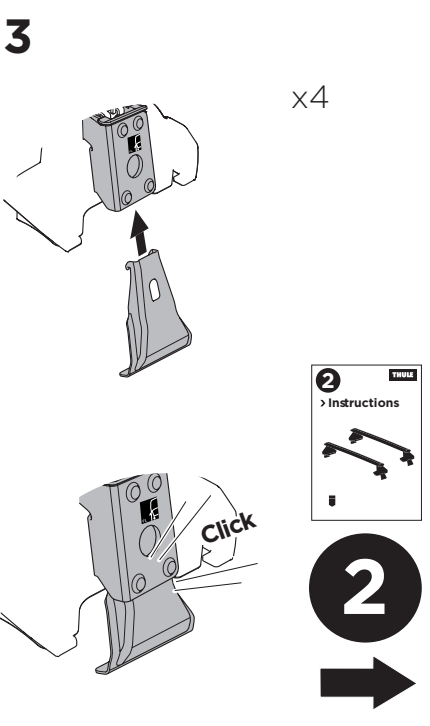

1

Kit 145213

LAND ROVER Discovery Sport, 5-dr SUV, 15-

ISO 11154-E

THULE WingBar Evo	THULE WingBar Edge	THULE WingBar	THULE SquareBar Evo	Evo X (scale)	Edge X (scale)
LAND ROVER Discovery Sport, 5-dr SUV, 15-				49	Q
THULE ProBar Evo	THULE SlideBar Evo				X (mm/inch)
LAND ROVER Discovery Sport, 5-dr SUV, 15-				1141 mm / 44 7/8"	

THULE WingBar Evo	THULE WingBar Edge	THULE WingBar	THULE SquareBar Evo	Evo Y (scale)	Edge Y (scale)
LAND ROVER Discovery Sport, 5-dr SUV, 15-				47,5	B
THULE ProBar Evo	THULE SlideBar Evo				Y (mm/inch)
LAND ROVER Discovery Sport, 5-dr SUV, 15-				1126 mm / 44 3/8"	

	W (mm/inch)	Z (mm/inch)
LAND ROVER Discovery Sport, 5-dr SUV, 15-	700 mm / 27 1/2"	275 mm / 10 7/8"