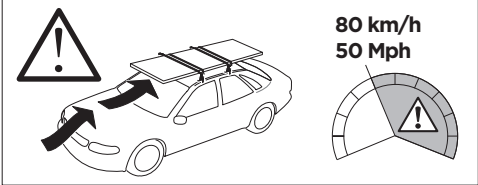

1

Kit 145213

LAND ROVER Discovery Sport, 5-dr SUV, 15-

ISO 11154-E

THULE WingBar Evo	THULE WingBar Edge	THULE WingBar	THULE SquareBar Evo	Evo X (scale)	Edge X (scale)
LAND ROVER Discovery Sport, 5-dr SUV, 15-				49	Q
THULE ProBar Evo	THULE SlideBar Evo				X (mm/inch)
LAND ROVER Discovery Sport, 5-dr SUV, 15-				1141 mm / 44 7/8"	

THULE WingBar Evo	THULE WingBar Edge	THULE WingBar	THULE SquareBar Evo	Evo Y (scale)	Edge Y (scale)
LAND ROVER Discovery Sport, 5-dr SUV, 15-				47,5	B
THULE ProBar Evo	THULE SlideBar Evo				Y (mm/inch)
LAND ROVER Discovery Sport, 5-dr SUV, 15-				1126 mm / 44 3/8"	

	W (mm/inch)	Z (mm/inch)
LAND ROVER Discovery Sport, 5-dr SUV, 15-	700 mm / 27 1/2"	275 mm / 10 7/8"