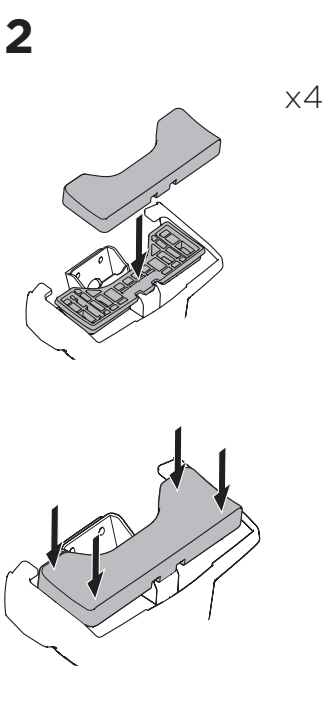

1

Kit 145213

LAND ROVER Discovery Sport, 5-dr SUV, 15-

ISO 11154-E

THULE WingBar Evo	THULE WingBar Edge	THULE WingBar	THULE SquareBar Evo	Evo X (scale)	Edge X (scale)
LAND ROVER Discovery Sport, 5-dr SUV, 15-				49	Q
THULE ProBar Evo	THULE SlideBar Evo				X (mm/inch)
LAND ROVER Discovery Sport, 5-dr SUV, 15-				1141 mm / 44 7/8"	

THULE WingBar Evo	THULE WingBar Edge	THULE WingBar	THULE SquareBar Evo	Evo Y (scale)	Edge Y (scale)
LAND ROVER Discovery Sport, 5-dr SUV, 15-				47,5	B
THULE ProBar Evo	THULE SlideBar Evo				Y (mm/inch)
LAND ROVER Discovery Sport, 5-dr SUV, 15-				1126 mm / 44 3/8"	

	W (mm/inch)	Z (mm/inch)
LAND ROVER Discovery Sport, 5-dr SUV, 15-	700 mm / 27 1/2"	275 mm / 10 7/8"