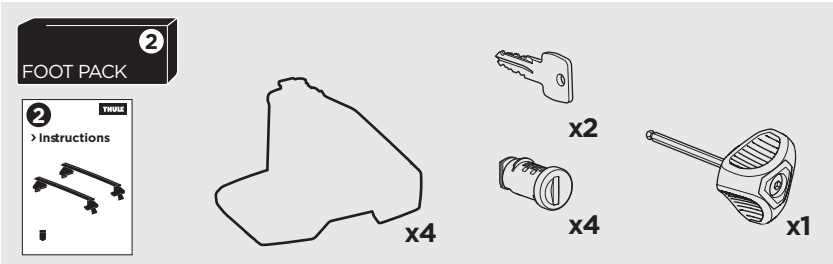

1

Kit 145213

LAND ROVER Discovery Sport, 5-dr SUV, 15-

ISO 11154-E

THULE WingBar Evo	THULE WingBar Edge	THULE WingBar	THULE SquareBar Evo	Evo X (scale)	Edge X (scale)
LAND ROVER Discovery Sport, 5-dr SUV, 15-				49	Q
THULE ProBar Evo	THULE SlideBar Evo				X (mm/inch)
LAND ROVER Discovery Sport, 5-dr SUV, 15-				1141 mm / 44 7/8"	

THULE WingBar Evo	THULE WingBar Edge	THULE WingBar	THULE SquareBar Evo	Evo Y (scale)	Edge Y (scale)
LAND ROVER Discovery Sport, 5-dr SUV, 15-				47,5	B
THULE ProBar Evo	THULE SlideBar Evo				Y (mm/inch)
LAND ROVER Discovery Sport, 5-dr SUV, 15-				1126 mm / 44 3/8"	

	W (mm/inch)	Z (mm/inch)
LAND ROVER Discovery Sport, 5-dr SUV, 15-	700 mm / 27 1/2"	275 mm / 10 7/8"