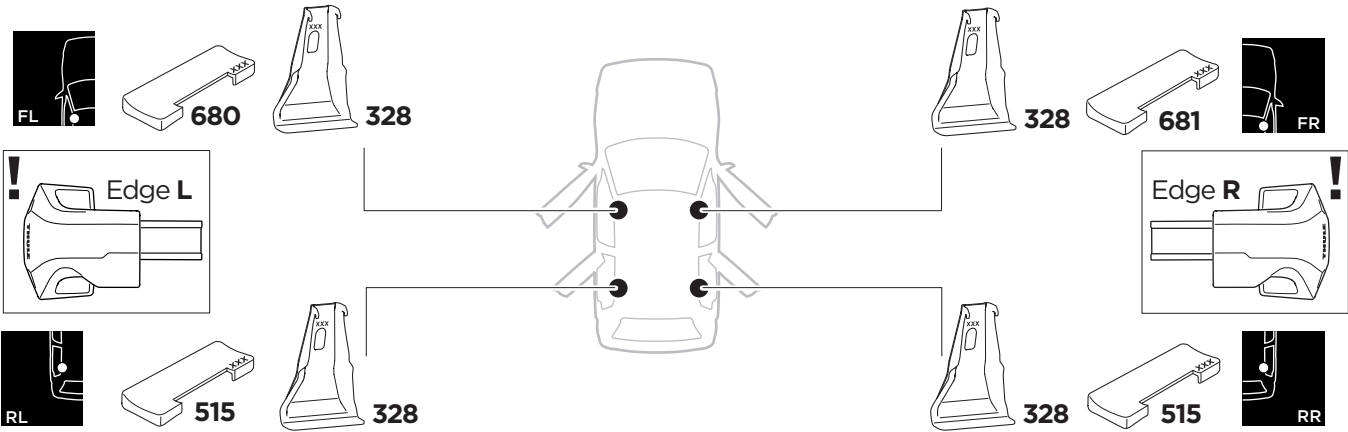

1

Kit 145213

LAND ROVER Discovery Sport, 5-dr SUV, 15-

ISO 11154-E

THULE WingBar Evo	THULE WingBar Edge	THULE WingBar	THULE SquareBar Evo	Evo X (scale)	Edge X (scale)
LAND ROVER Discovery Sport, 5-dr SUV, 15-				49	Q
THULE ProBar Evo	THULE SlideBar Evo				X (mm/inch)
LAND ROVER Discovery Sport, 5-dr SUV, 15-				1141 mm / 44 7/8"	

THULE WingBar Evo	THULE WingBar Edge	THULE WingBar	THULE SquareBar Evo	Evo Y (scale)	Edge Y (scale)
LAND ROVER Discovery Sport, 5-dr SUV, 15-				47,5	B
THULE ProBar Evo	THULE SlideBar Evo				Y (mm/inch)
LAND ROVER Discovery Sport, 5-dr SUV, 15-				1126 mm / 44 3/8"	

	W (mm/inch)	Z (mm/inch)
LAND ROVER Discovery Sport, 5-dr SUV, 15-	700 mm / 27 1/2"	275 mm / 10 7/8"