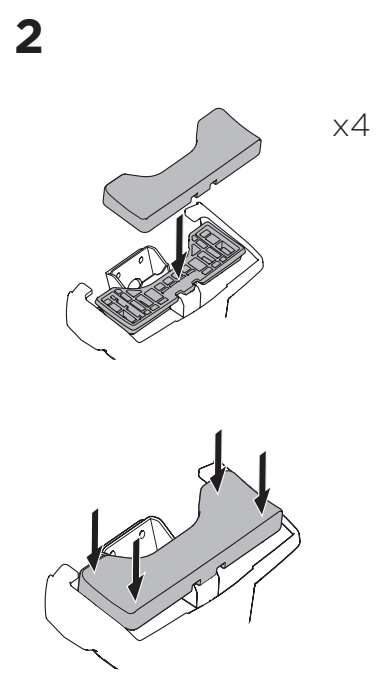

1

Kit 145210

VOLVO S60, 4-dr Sedan, 19-

ISO 11154-E

THULE WingBar Evo	THULE WingBar Edge	THULE WingBar	THULE SquareBar	Evo X (scale)	Edge X (scale)
VOLVO S60, 4-dr Sedan, 19-				43	K

THULE ProBar	THULE SlideBar	X (mm/inch)		
VOLVO S60, 4-dr Sedan, 19-		1081 mm / 42 1/2"		

THULE WingBar Evo	THULE WingBar Edge	THULE WingBar	THULE SquareBar	Evo Y (scale)	Edge Y (scale)
VOLVO S60, 4-dr Sedan, 19-				39,5	R

THULE ProBar	THULE SlideBar	Y (mm/inch)		
VOLVO S60, 4-dr Sedan, 19-		1046 mm / 41 1/8"		

	W (mm/inch)	Z (mm/inch)
VOLVO S60, 4-dr Sedan, 19-	705 mm / 27 3/4"	200 mm / 7 7/8"