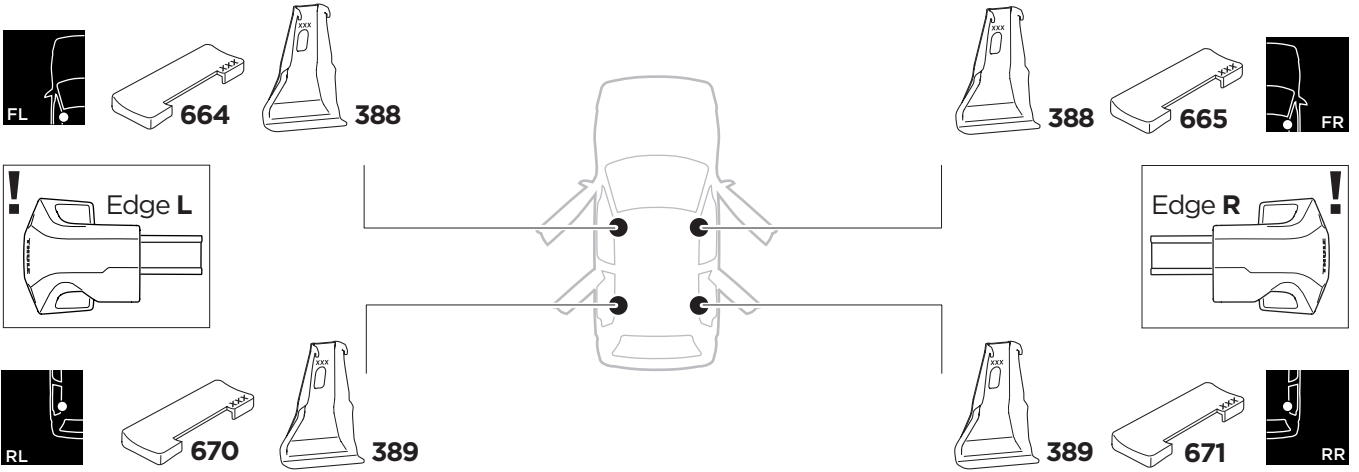

1

Kit 145210

VOLVO S60, 4-dr Sedan, 19-

ISO 11154-E

THULE WingBar Evo	THULE WingBar Edge	THULE WingBar	THULE SquareBar	Evo X (scale)	Edge X (scale)
VOLVO S60, 4-dr Sedan, 19-				43	K

THULE ProBar	THULE SlideBar	X (mm/inch)		
VOLVO S60, 4-dr Sedan, 19-		1081 mm / 42 1/2"		

THULE WingBar Evo	THULE WingBar Edge	THULE WingBar	THULE SquareBar	Evo Y (scale)	Edge Y (scale)
VOLVO S60, 4-dr Sedan, 19-				39,5	R

THULE ProBar	THULE SlideBar	Y (mm/inch)		
VOLVO S60, 4-dr Sedan, 19-		1046 mm / 41 1/8"		

	W (mm/inch)	Z (mm/inch)
VOLVO S60, 4-dr Sedan, 19-	705 mm / 27 3/4"	200 mm / 7 7/8"