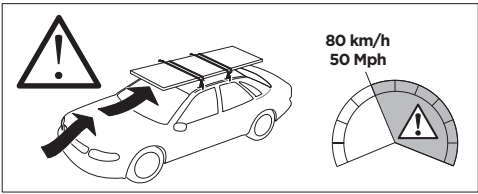

1

Kit 145210

VOLVO S60, 4-dr Sedan, 19-

ISO 11154-E

THULE WingBar Evo	THULE WingBar Edge	THULE WingBar	THULE SquareBar	Evo X (scale)	Edge X (scale)
VOLVO S60, 4-dr Sedan, 19-				43	K

THULE ProBar	THULE SlideBar	X (mm/inch)		
VOLVO S60, 4-dr Sedan, 19-		1081 mm / 42 1/2"		

THULE WingBar Evo	THULE WingBar Edge	THULE WingBar	THULE SquareBar	Evo Y (scale)	Edge Y (scale)
VOLVO S60, 4-dr Sedan, 19-				39,5	R

THULE ProBar	THULE SlideBar	Y (mm/inch)		
VOLVO S60, 4-dr Sedan, 19-		1046 mm / 41 1/8"		

	W (mm/inch)	Z (mm/inch)
VOLVO S60, 4-dr Sedan, 19-	705 mm / 27 3/4"	200 mm / 7 7/8"