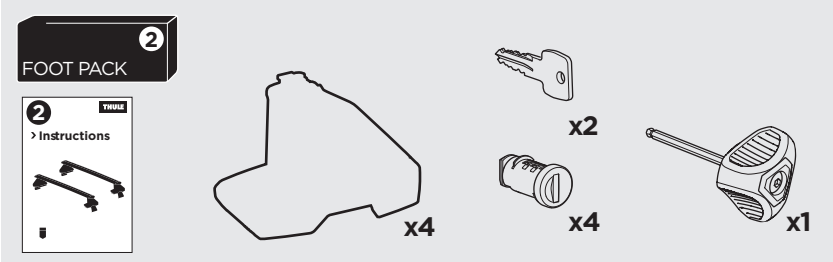

1

Kit 145210

VOLVO S60, 4-dr Sedan, 19-

ISO 11154-E

THULE WingBar Evo	THULE WingBar Edge	THULE WingBar	THULE SquareBar	Evo X (scale)	Edge X (scale)
VOLVO S60, 4-dr Sedan, 19-				43	K

THULE ProBar	THULE SlideBar	X (mm/inch)		
VOLVO S60, 4-dr Sedan, 19-		1081 mm / 42 1/2"		

THULE WingBar Evo	THULE WingBar Edge	THULE WingBar	THULE SquareBar	Evo Y (scale)	Edge Y (scale)
VOLVO S60, 4-dr Sedan, 19-				39,5	R

THULE ProBar	THULE SlideBar	Y (mm/inch)		
VOLVO S60, 4-dr Sedan, 19-		1046 mm / 41 1/8"		

	W (mm/inch)	Z (mm/inch)
VOLVO S60, 4-dr Sedan, 19-	705 mm / 27 3/4"	200 mm / 7 7/8"