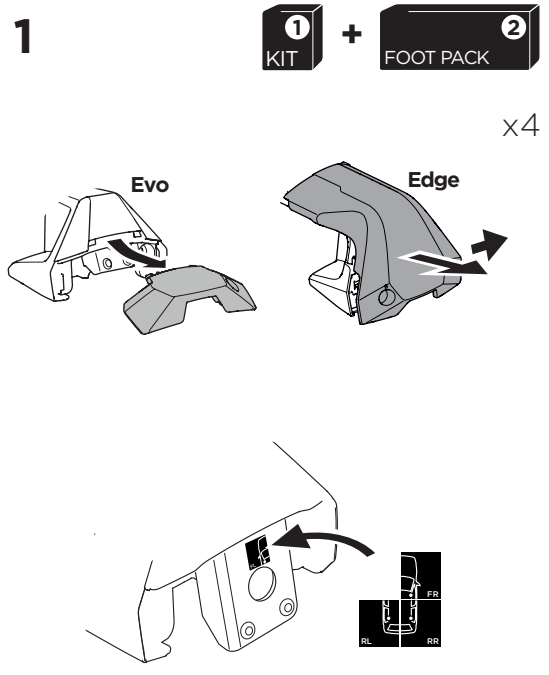

1

Kit 145210

VOLVO S60, 4-dr Sedan, 19-

ISO 11154-E

THULE WingBar Evo	THULE WingBar Edge	THULE WingBar	THULE SquareBar	Evo X (scale)	Edge X (scale)
VOLVO S60, 4-dr Sedan, 19-				43	K

THULE ProBar	THULE SlideBar	X (mm/inch)		
VOLVO S60, 4-dr Sedan, 19-		1081 mm / 42 1/2"		

THULE WingBar Evo	THULE WingBar Edge	THULE WingBar	THULE SquareBar	Evo Y (scale)	Edge Y (scale)
VOLVO S60, 4-dr Sedan, 19-				39,5	R

THULE ProBar	THULE SlideBar	Y (mm/inch)		
VOLVO S60, 4-dr Sedan, 19-		1046 mm / 41 1/8"		

	W (mm/inch)	Z (mm/inch)
VOLVO S60, 4-dr Sedan, 19-	705 mm / 27 3/4"	200 mm / 7 7/8"