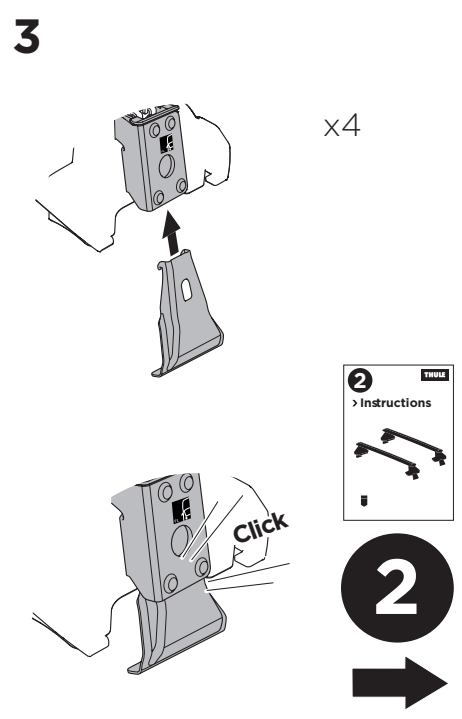

1

Kit 145210

VOLVO S60, 4-dr Sedan, 19-

ISO 11154-E

THULE WingBar Evo	THULE WingBar Edge	THULE WingBar	THULE SquareBar	Evo X (scale)	Edge X (scale)
VOLVO S60, 4-dr Sedan, 19-				43	K

THULE ProBar	THULE SlideBar	X (mm/inch)		
VOLVO S60, 4-dr Sedan, 19-		1081 mm / 42 1/2"		

THULE WingBar Evo	THULE WingBar Edge	THULE WingBar	THULE SquareBar	Evo Y (scale)	Edge Y (scale)
VOLVO S60, 4-dr Sedan, 19-				39,5	R

THULE ProBar	THULE SlideBar	Y (mm/inch)		
VOLVO S60, 4-dr Sedan, 19-		1046 mm / 41 1/8"		

	W (mm/inch)	Z (mm/inch)
VOLVO S60, 4-dr Sedan, 19-	705 mm / 27 3/4"	200 mm / 7 7/8"