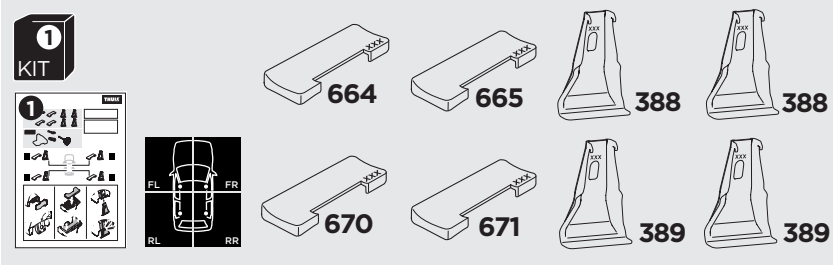

1

Kit 145210

VOLVO S60, 4-dr Sedan, 19-

ISO 11154-E

THULE WingBar Evo	THULE WingBar Edge	THULE WingBar	THULE SquareBar	Evo X (scale)	Edge X (scale)
VOLVO S60, 4-dr Sedan, 19-				43	K

THULE ProBar	THULE SlideBar	X (mm/inch)		
VOLVO S60, 4-dr Sedan, 19-		1081 mm / 42 1/2"		

THULE WingBar Evo	THULE WingBar Edge	THULE WingBar	THULE SquareBar	Evo Y (scale)	Edge Y (scale)
VOLVO S60, 4-dr Sedan, 19-				39,5	R

THULE ProBar	THULE SlideBar	Y (mm/inch)		
VOLVO S60, 4-dr Sedan, 19-		1046 mm / 41 1/8"		

	W (mm/inch)	Z (mm/inch)
VOLVO S60, 4-dr Sedan, 19-	705 mm / 27 3/4"	200 mm / 7 7/8"