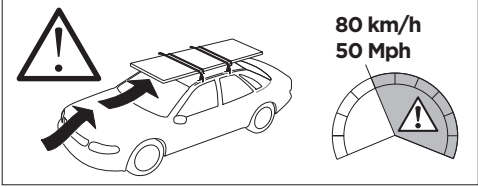

1

Kit 145209

TOYOTA Corolla, 4-dr Sedan, 19-/*20-
TOYOTA Corolla Sport, 5-dr Hatchback, 19-

*North America

ISO 11154-E

THULE WingBar Evo	THULE WingBar Edge	THULE WingBar	THULE SquareBar Evo	Evo X (scale)	Edge X (scale)
TOYOTA Corolla, 4-dr Sedan, 19-/ *20-				34	K
TOYOTA Corolla Sport, 5-dr Hatchback, 19-				33,5	L
THULE ProBar Evo	THULE SlideBar Evo			X (mm/inch)	
TOYOTA Corolla, 4-dr Sedan, 19-/ *20-				991 mm / 39"	
TOYOTA Corolla Sport, 5-dr Hatchback, 19-				986 mm / 38 7/8"	

THULE WingBar Evo	THULE WingBar Edge	THULE WingBar	THULE SquareBar Evo	Evo Y (scale)	Edge Y (scale)
TOYOTA Corolla, 4-dr Sedan, 19-/ *20-				29,5	B
TOYOTA Corolla Sport, 5-dr Hatchback, 19-				30,5	R
THULE ProBar Evo	THULE SlideBar Evo			Y (mm/inch)	
TOYOTA Corolla, 4-dr Sedan, 19-/ *20-				946 mm / 37 1/4"	
TOYOTA Corolla Sport, 5-dr Hatchback, 19-				956 mm / 37 5/8"	