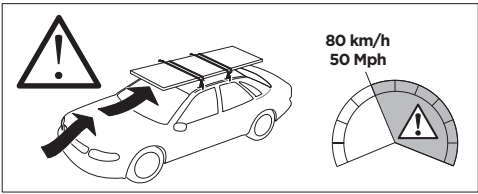

1

Kit 145206

CHEVROLET Equinox, 5-dr SUV, 18-

ISO 1154-E

THULE WingBar Evo	THULE WingBar Edge	THULE WingBar	THULE SquareBar	Evo X (scale)	Edge X (scale)
CHEVROLET Equinox, 5-dr SUV, 18-				40,5	P

THULE ProBar	THULE SlideBar	X (mm/inch)		
CHEVROLET Equinox, 5-dr SUV, 18-		1056 mm / 41 5/8"		

THULE WingBar Evo	THULE WingBar Edge	THULE WingBar	THULE SquareBar	Evo Y (scale)	Edge Y (scale)
CHEVROLET Equinox, 5-dr SUV, 18-				38,5	B

THULE ProBar	THULE SlideBar	Y (mm/inch)		
CHEVROLET Equinox, 5-dr SUV, 18-		1036 mm / 40 3/4"		