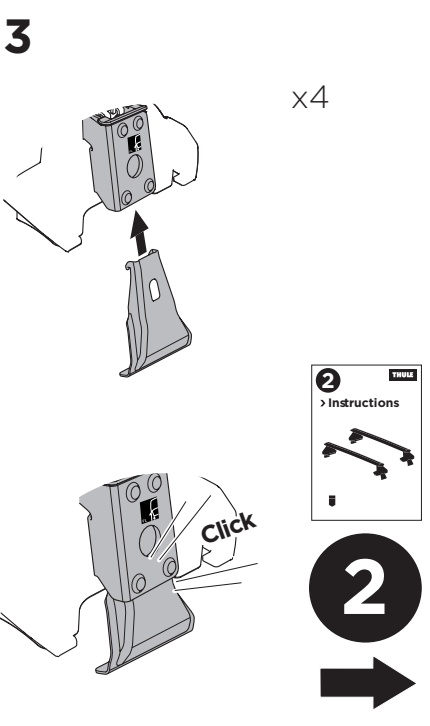

1

Kit 145202

AUDI A6, 4-dr Sedan, 19-

ISO 11154-E

THULE WingBar Evo	THULE WingBar Edge	THULE WingBar	THULE SquareBar Evo	Evo X (scale)	Edge X (scale)
AUDI A6, 4-dr Sedan, 19-				42	M
THULE ProBar Evo	THULE SlideBar Evo				X (mm/inch)
AUDI A6, 4-dr Sedan, 19-				1071 mm / 42 1/8"	

THULE WingBar Evo	THULE WingBar Edge	THULE WingBar	THULE SquareBar Evo	Evo Y (scale)	Edge Y (scale)
AUDI A6, 4-dr Sedan, 19-				41	O
THULE ProBar Evo	THULE SlideBar Evo				Y (mm/inch)
AUDI A6, 4-dr Sedan, 19-				1061 mm / 41 3/4"	

	W (mm/inch)	Z (mm/inch)
AUDI A6, 4-dr Sedan, 19-	740 mm / 29 1/8"	235 mm / 9 1/4"