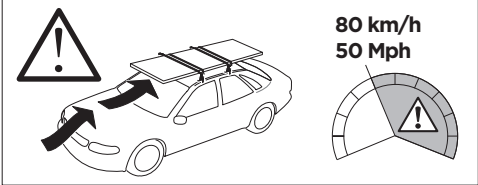

1

Kit 145202

AUDI A6, 4-dr Sedan, 19-

ISO 11154-E

THULE WingBar Evo	THULE WingBar Edge	THULE WingBar	THULE SquareBar Evo	Evo X (scale)	Edge X (scale)
AUDI A6, 4-dr Sedan, 19-				42	M
THULE ProBar Evo	THULE SlideBar Evo				X (mm/inch)
AUDI A6, 4-dr Sedan, 19-				1071 mm / 42 1/8"	