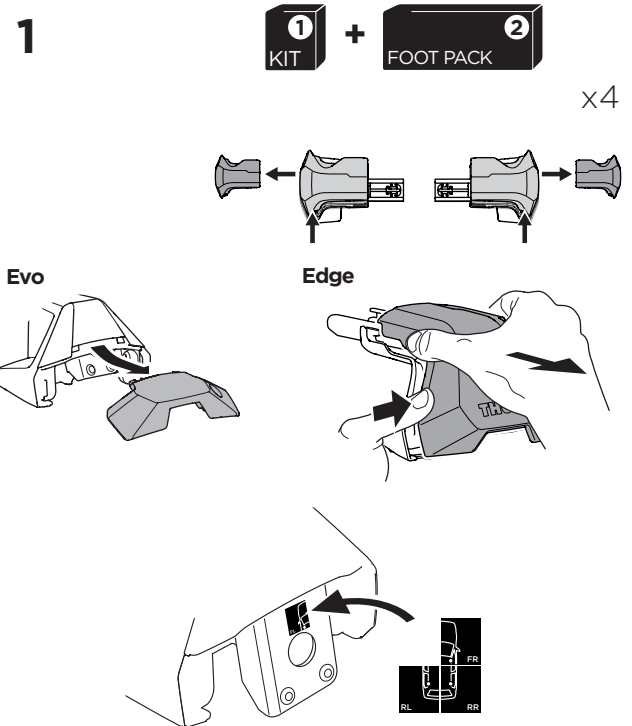

1

Kit 145202

AUDI A6, 4-dr Sedan, 19-

ISO 11154-E

THULE WingBar Evo	THULE WingBar Edge	THULE WingBar	THULE SquareBar Evo	Evo X (scale)	Edge X (scale)
AUDI A6, 4-dr Sedan, 19-				42	M
THULE ProBar Evo	THULE SlideBar Evo				X (mm/inch)
AUDI A6, 4-dr Sedan, 19-				1071 mm / 42 1/8"	

THULE WingBar Evo	THULE WingBar Edge	THULE WingBar	THULE SquareBar Evo	Evo Y (scale)	Edge Y (scale)
AUDI A6, 4-dr Sedan, 19-				41	O
THULE ProBar Evo	THULE SlideBar Evo				Y (mm/inch)
AUDI A6, 4-dr Sedan, 19-				1061 mm / 41 3/4"	

	W (mm/inch)	Z (mm/inch)
AUDI A6, 4-dr Sedan, 19-	740 mm / 29 1/8"	235 mm / 9 1/4"