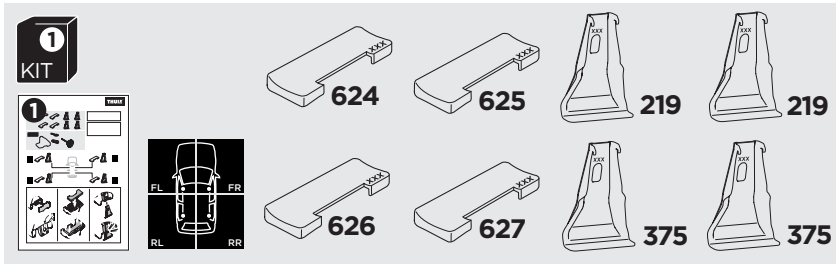

1

Kit 145202

AUDI A6, 4-dr Sedan, 19-

ISO 11154-E

THULE WingBar Evo	THULE WingBar Edge	THULE WingBar	THULE SquareBar Evo	Evo X (scale)	Edge X (scale)
AUDI A6, 4-dr Sedan, 19-				42	M
THULE ProBar Evo	THULE SlideBar Evo				X (mm/inch)
AUDI A6, 4-dr Sedan, 19-				1071 mm / 42 1/8"	

THULE WingBar Evo	THULE WingBar Edge	THULE WingBar	THULE SquareBar Evo	Evo Y (scale)	Edge Y (scale)
AUDI A6, 4-dr Sedan, 19-				41	O
THULE ProBar Evo	THULE SlideBar Evo				Y (mm/inch)
AUDI A6, 4-dr Sedan, 19-				1061 mm / 41 3/4"	

	W (mm/inch)	Z (mm/inch)
AUDI A6, 4-dr Sedan, 19-	740 mm / 29 1/8"	235 mm / 9 1/4"