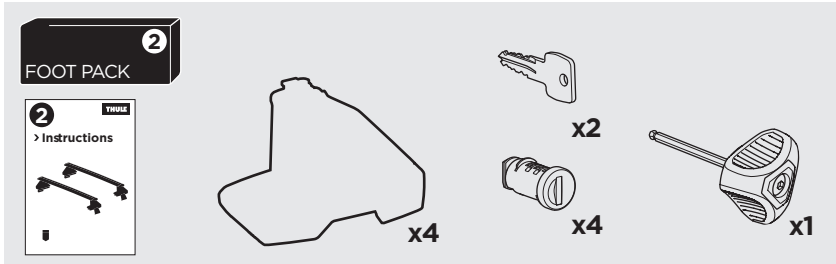

1

Kit 145202

AUDI A6, 4-dr Sedan, 19-

ISO 11154-E

THULE WingBar Evo	THULE WingBar Edge	THULE WingBar	THULE SquareBar Evo	Evo X (scale)	Edge X (scale)
AUDI A6, 4-dr Sedan, 19-				42	M
THULE ProBar Evo	THULE SlideBar Evo				X (mm/inch)
AUDI A6, 4-dr Sedan, 19-				1071 mm / 42 1/8"	

THULE WingBar Evo	THULE WingBar Edge	THULE WingBar	THULE SquareBar Evo	Evo Y (scale)	Edge Y (scale)
AUDI A6, 4-dr Sedan, 19-				41	O
THULE ProBar Evo	THULE SlideBar Evo				Y (mm/inch)
AUDI A6, 4-dr Sedan, 19-				1061 mm / 41 3/4"	

	W (mm/inch)	Z (mm/inch)
AUDI A6, 4-dr Sedan, 19-	740 mm / 29 1/8"	235 mm / 9 1/4"