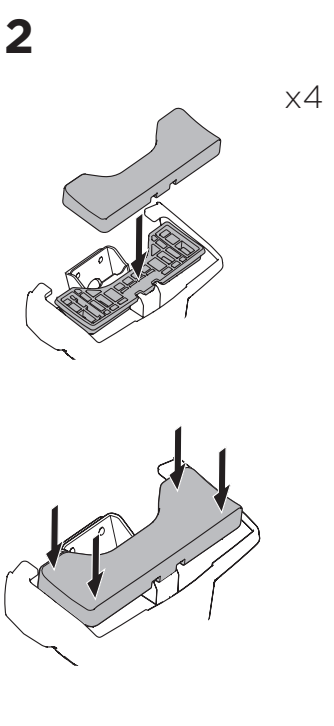

1

Kit 145202

AUDI A6, 4-dr Sedan, 19-

ISO 11154-E

THULE WingBar Evo	THULE WingBar Edge	THULE WingBar	THULE SquareBar Evo	Evo X (scale)	Edge X (scale)
AUDI A6, 4-dr Sedan, 19-				42	M
THULE ProBar Evo	THULE SlideBar Evo				X (mm/inch)
AUDI A6, 4-dr Sedan, 19-				1071 mm / 42 1/8"	

THULE WingBar Evo	THULE WingBar Edge	THULE WingBar	THULE SquareBar Evo	Evo Y (scale)	Edge Y (scale)
AUDI A6, 4-dr Sedan, 19-				41	O
THULE ProBar Evo	THULE SlideBar Evo				Y (mm/inch)
AUDI A6, 4-dr Sedan, 19-				1061 mm / 41 3/4"	

	W (mm/inch)	Z (mm/inch)
AUDI A6, 4-dr Sedan, 19-	740 mm / 29 1/8"	235 mm / 9 1/4"