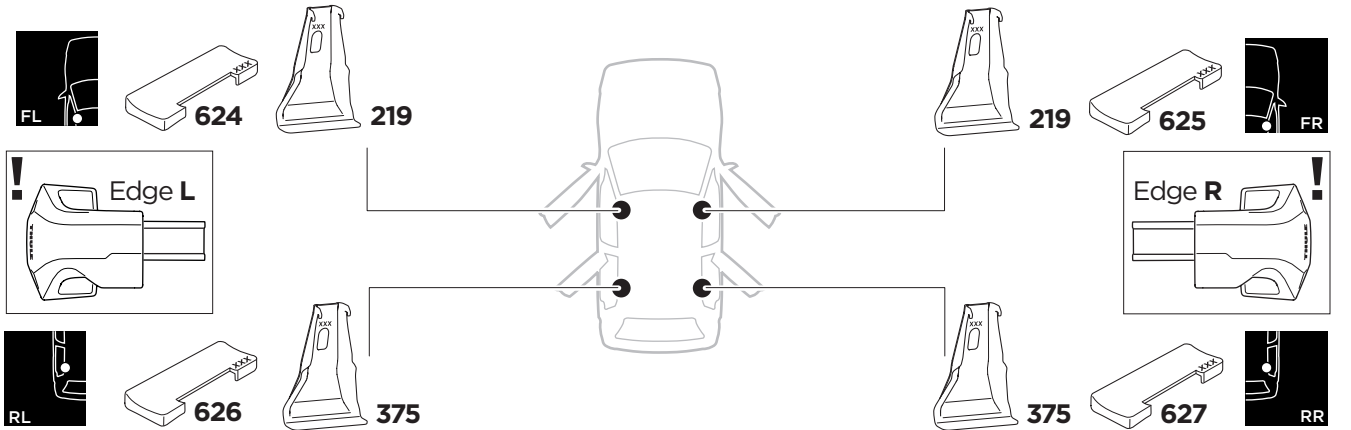

1

Kit 145202

AUDI A6, 4-dr Sedan, 19-

ISO 11154-E

THULE WingBar Evo	THULE WingBar Edge	THULE WingBar	THULE SquareBar Evo	Evo X (scale)	Edge X (scale)
AUDI A6, 4-dr Sedan, 19-				42	M
THULE ProBar Evo	THULE SlideBar Evo				X (mm/inch)
AUDI A6, 4-dr Sedan, 19-				1071 mm / 42 1/8"	

THULE WingBar Evo	THULE WingBar Edge	THULE WingBar	THULE SquareBar Evo	Evo Y (scale)	Edge Y (scale)
AUDI A6, 4-dr Sedan, 19-				41	O
THULE ProBar Evo	THULE SlideBar Evo				Y (mm/inch)
AUDI A6, 4-dr Sedan, 19-				1061 mm / 41 3/4"	

	W (mm/inch)	Z (mm/inch)
AUDI A6, 4-dr Sedan, 19-	740 mm / 29 1/8"	235 mm / 9 1/4"