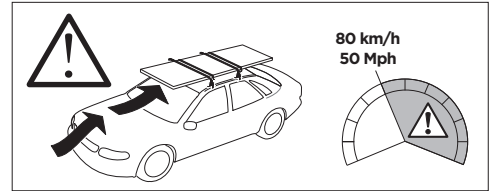

1

Kit 5190

HONDA Civic, 4-dr Sedan, 05-11/*06-11

*North America

ISO 11154-E

THULE WingBar Evo	THULE WingBar Edge	THULE WingBar	THULE SquareBar	Evo X (scale)	Edge X (scale)
HONDA Civic, 4-dr Sedan, 05-11/*06-11				42	M