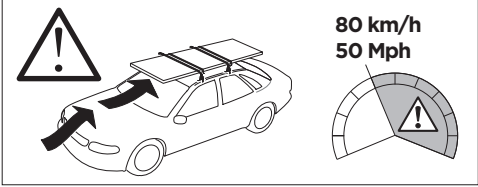

1

Kit 145190

HONDA Civic, 4-dr Sedan, 05-11/*06-11

*North America

ISO 11154-E

 THULE WingBar Evo	 THULE WingBar Edge	 THULE WingBar	 THULE SquareBar Evo	Evo X (scale)	Edge X (scale)
HONDA Civic, 4-dr Sedan, 05-11/*06-11				42	M