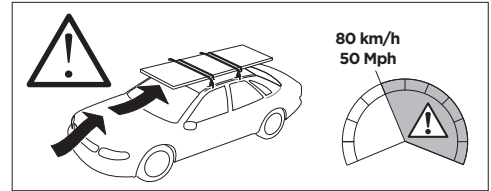

1

Kit 5186 FORD Fusion, 4-dr Sedan, 13-

ISO 11154-E

1 **1 KIT** + **2 FOOT PACK**

2

3

THULE WingBar Evo	THULE WingBar Edge	THULE WingBar	THULE SquareBar	Evo X (scale)	Edge X (scale)
FORD Fusion, 4-dr Sedan, 13-				46	E