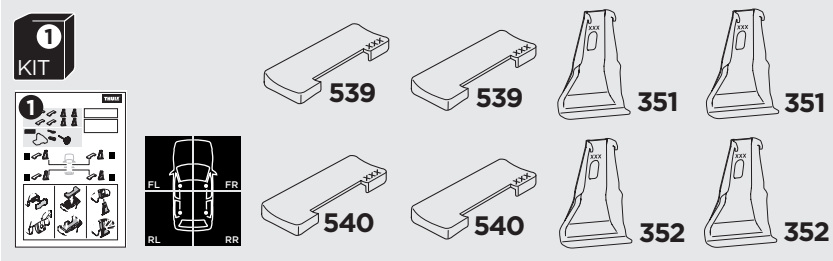

1

Kit 5180

HONDA Civic, 4-dr Sedan, 12-15

ACURA ILX, 4-dr Sedan, *13-

*North America

ISO 11154-E

 THULE WingBar Evo	 THULE WingBar Edge	 THULE WingBar	 THULE SquareBar	Evo X (scale)	Edge X (scale)
HONDA Civic, 4-dr Sedan, 12-15				47	C
ACURA ILX, 4-dr Sedan, *13-				47,5	B

 THULE ProBar	 THULE SlideBar			X (mm/inch)	
HONDA Civic, 4-dr Sedan, 12-15				1121 mm / 44 1/8"	
ACURA ILX, 4-dr Sedan, *13-				1126 mm / 44 3/8"	

 THULE WingBar Evo	 THULE WingBar Edge	 THULE WingBar	 THULE SquareBar	Evo Y (scale)	Edge Y (scale)
HONDA Civic, 4-dr Sedan, 12-15				40,5	P
ACURA ILX, 4-dr Sedan, *13-				41,5	N

 THULE ProBar	 THULE SlideBar			Y (mm/inch)	
HONDA Civic, 4-dr Sedan, 12-15				1056 mm / 41 5/8"	
ACURA ILX, 4-dr Sedan, *13-				1066 mm / 42"	

	W (mm/inch)	Z (mm/inch)
HONDA Civic, 4-dr Sedan, 12-15	700 mm / 27 1/2"	175 mm / 6 7/8"
ACURA ILX, 4-dr Sedan, *13-	700 mm / 27 1/2"	175 mm / 6 7/8"