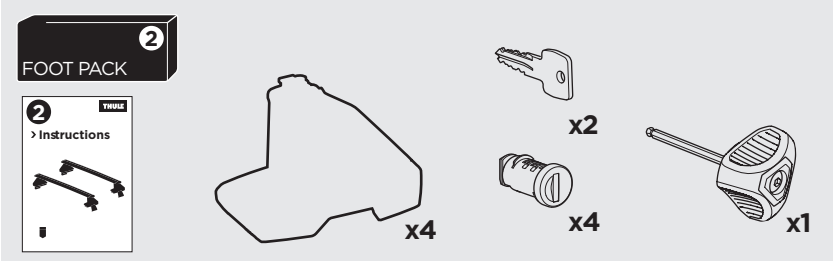

1

Kit 5180

HONDA Civic, 4-dr Sedan, 12-15

ACURA ILX, 4-dr Sedan, *13-

*North America

ISO 11154-E

 THULE WingBar Evo	 THULE WingBar Edge	 THULE WingBar	 THULE SquareBar	Evo X (scale)	Edge X (scale)
HONDA Civic, 4-dr Sedan, 12-15				47	C
ACURA ILX, 4-dr Sedan, *13-				47,5	B

 THULE ProBar	 THULE SlideBar			X (mm/inch)	
HONDA Civic, 4-dr Sedan, 12-15				1121 mm / 44 1/8"	
ACURA ILX, 4-dr Sedan, *13-				1126 mm / 44 3/8"	

 THULE WingBar Evo	 THULE WingBar Edge	 THULE WingBar	 THULE SquareBar	Evo Y (scale)	Edge Y (scale)
HONDA Civic, 4-dr Sedan, 12-15				40,5	P
ACURA ILX, 4-dr Sedan, *13-				41,5	N

 THULE ProBar	 THULE SlideBar			Y (mm/inch)	
HONDA Civic, 4-dr Sedan, 12-15				1056 mm / 41 5/8"	
ACURA ILX, 4-dr Sedan, *13-				1066 mm / 42"	

	W (mm/inch)	Z (mm/inch)
HONDA Civic, 4-dr Sedan, 12-15	700 mm / 27 1/2"	175 mm / 6 7/8"
ACURA ILX, 4-dr Sedan, *13-	700 mm / 27 1/2"	175 mm / 6 7/8"