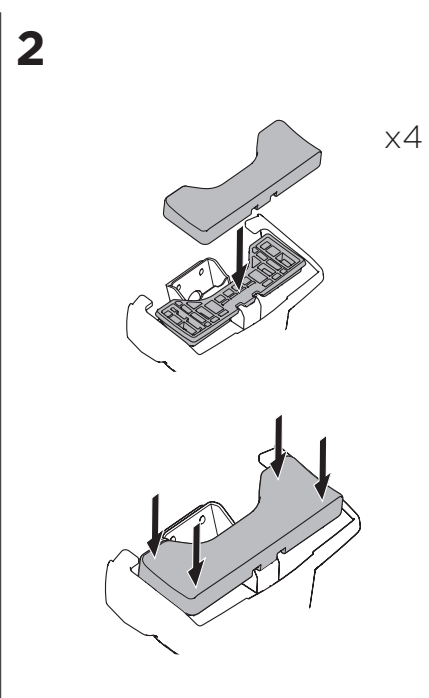

1

Kit 5180

HONDA Civic, 4-dr Sedan, 12-15

ACURA ILX, 4-dr Sedan, *13-

*North America

ISO 11154-E

 THULE WingBar Evo	 THULE WingBar Edge	 THULE WingBar	 THULE SquareBar	Evo X (scale)	Edge X (scale)
HONDA Civic, 4-dr Sedan, 12-15				47	C
ACURA ILX, 4-dr Sedan, *13-				47,5	B

 THULE ProBar	 THULE SlideBar			X (mm/inch)	
HONDA Civic, 4-dr Sedan, 12-15				1121 mm / 44 1/8"	
ACURA ILX, 4-dr Sedan, *13-				1126 mm / 44 3/8"	

 THULE WingBar Evo	 THULE WingBar Edge	 THULE WingBar	 THULE SquareBar	Evo Y (scale)	Edge Y (scale)
HONDA Civic, 4-dr Sedan, 12-15				40,5	P
ACURA ILX, 4-dr Sedan, *13-				41,5	N

 THULE ProBar	 THULE SlideBar			Y (mm/inch)	
HONDA Civic, 4-dr Sedan, 12-15				1056 mm / 41 5/8"	
ACURA ILX, 4-dr Sedan, *13-				1066 mm / 42"	

	W (mm/inch)	Z (mm/inch)
HONDA Civic, 4-dr Sedan, 12-15	700 mm / 27 1/2"	175 mm / 6 7/8"
ACURA ILX, 4-dr Sedan, *13-	700 mm / 27 1/2"	175 mm / 6 7/8"