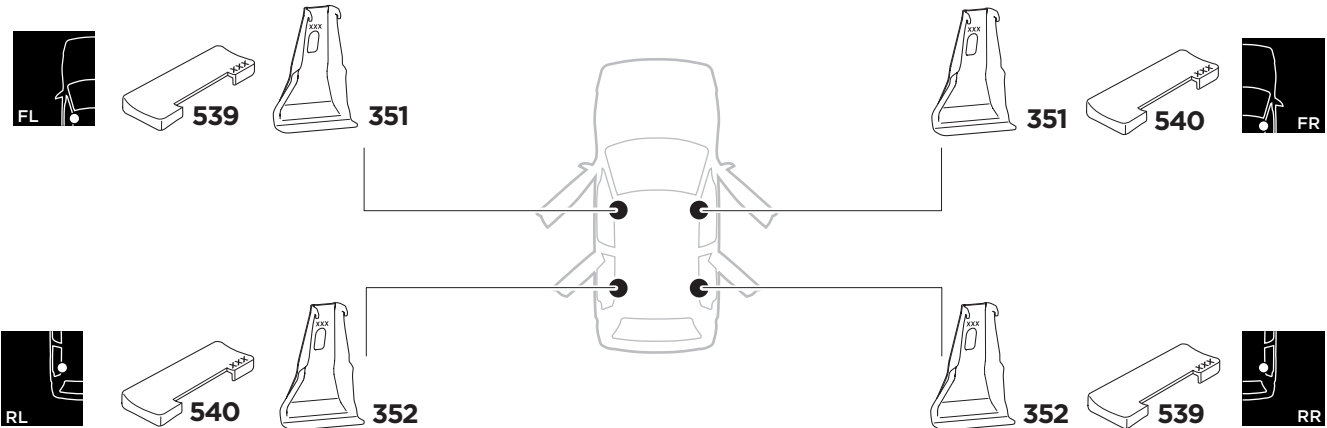

1

Kit 5180

HONDA Civic, 4-dr Sedan, 12-15

ACURA ILX, 4-dr Sedan, *13-

*North America

ISO 11154-E

 THULE WingBar Evo	 THULE WingBar Edge	 THULE WingBar	 THULE SquareBar	Evo X (scale)	Edge X (scale)
HONDA Civic, 4-dr Sedan, 12-15				47	C
ACURA ILX, 4-dr Sedan, *13-				47,5	B

 THULE ProBar	 THULE SlideBar			X (mm/inch)	
HONDA Civic, 4-dr Sedan, 12-15				1121 mm / 44 1/8"	
ACURA ILX, 4-dr Sedan, *13-				1126 mm / 44 3/8"	

 THULE WingBar Evo	 THULE WingBar Edge	 THULE WingBar	 THULE SquareBar	Evo Y (scale)	Edge Y (scale)
HONDA Civic, 4-dr Sedan, 12-15				40,5	P
ACURA ILX, 4-dr Sedan, *13-				41,5	N

 THULE ProBar	 THULE SlideBar			Y (mm/inch)	
HONDA Civic, 4-dr Sedan, 12-15				1056 mm / 41 5/8"	
ACURA ILX, 4-dr Sedan, *13-				1066 mm / 42"	

	W (mm/inch)	Z (mm/inch)
HONDA Civic, 4-dr Sedan, 12-15	700 mm / 27 1/2"	175 mm / 6 7/8"
ACURA ILX, 4-dr Sedan, *13-	700 mm / 27 1/2"	175 mm / 6 7/8"