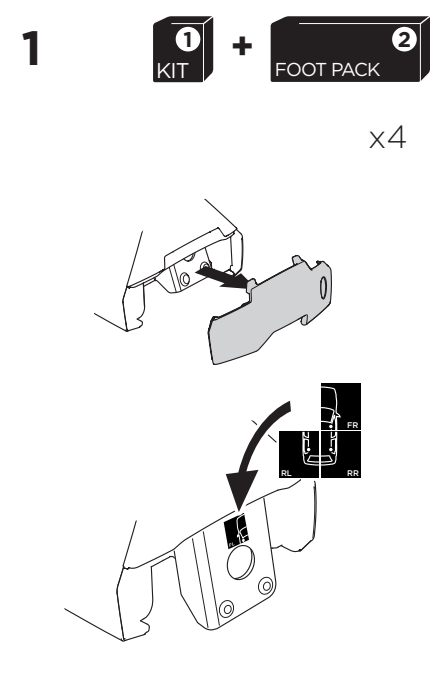

1

Kit 5180

HONDA Civic, 4-dr Sedan, 12-15

ACURA ILX, 4-dr Sedan, *13-

*North America

ISO 11154-E

 THULE WingBar Evo	 THULE WingBar Edge	 THULE WingBar	 THULE SquareBar	Evo X (scale)	Edge X (scale)
HONDA Civic, 4-dr Sedan, 12-15				47	C
ACURA ILX, 4-dr Sedan, *13-				47,5	B

 THULE ProBar	 THULE SlideBar			X (mm/inch)	
HONDA Civic, 4-dr Sedan, 12-15				1121 mm / 44 1/8"	
ACURA ILX, 4-dr Sedan, *13-				1126 mm / 44 3/8"	

 THULE WingBar Evo	 THULE WingBar Edge	 THULE WingBar	 THULE SquareBar	Evo Y (scale)	Edge Y (scale)
HONDA Civic, 4-dr Sedan, 12-15				40,5	P
ACURA ILX, 4-dr Sedan, *13-				41,5	N

 THULE ProBar	 THULE SlideBar			Y (mm/inch)	
HONDA Civic, 4-dr Sedan, 12-15				1056 mm / 41 5/8"	
ACURA ILX, 4-dr Sedan, *13-				1066 mm / 42"	

	W (mm/inch)	Z (mm/inch)
HONDA Civic, 4-dr Sedan, 12-15	700 mm / 27 1/2"	175 mm / 6 7/8"
ACURA ILX, 4-dr Sedan, *13-	700 mm / 27 1/2"	175 mm / 6 7/8"