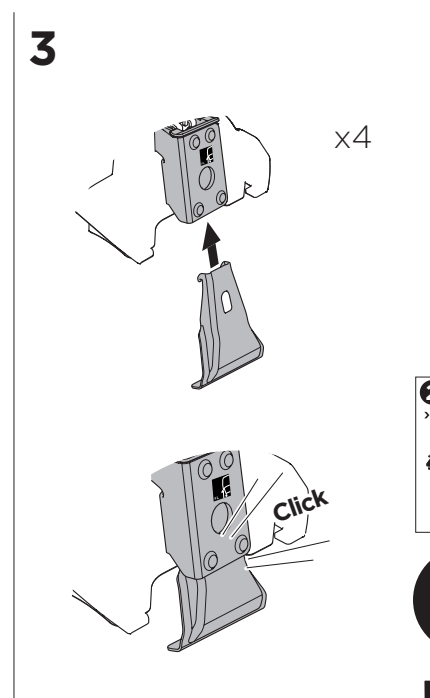

1

Kit 5180

HONDA Civic, 4-dr Sedan, 12-15

ACURA ILX, 4-dr Sedan, *13-

*North America

ISO 11154-E

 THULE WingBar Evo	 THULE WingBar Edge	 THULE WingBar	 THULE SquareBar	Evo X (scale)	Edge X (scale)
HONDA Civic, 4-dr Sedan, 12-15				47	C
ACURA ILX, 4-dr Sedan, *13-				47,5	B

 THULE ProBar	 THULE SlideBar			X (mm/inch)	
HONDA Civic, 4-dr Sedan, 12-15				1121 mm / 44 1/8"	
ACURA ILX, 4-dr Sedan, *13-				1126 mm / 44 3/8"	

 THULE WingBar Evo	 THULE WingBar Edge	 THULE WingBar	 THULE SquareBar	Evo Y (scale)	Edge Y (scale)
HONDA Civic, 4-dr Sedan, 12-15				40,5	P
ACURA ILX, 4-dr Sedan, *13-				41,5	N

 THULE ProBar	 THULE SlideBar			Y (mm/inch)	
HONDA Civic, 4-dr Sedan, 12-15				1056 mm / 41 5/8"	
ACURA ILX, 4-dr Sedan, *13-				1066 mm / 42"	

	W (mm/inch)	Z (mm/inch)
HONDA Civic, 4-dr Sedan, 12-15	700 mm / 27 1/2"	175 mm / 6 7/8"
ACURA ILX, 4-dr Sedan, *13-	700 mm / 27 1/2"	175 mm / 6 7/8"