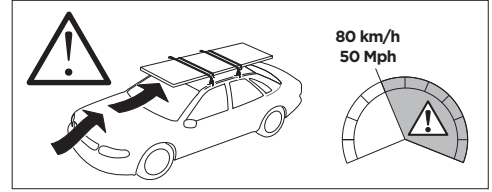

1

Kit 5178

SUBARU Impreza, 4-dr Sedan, 11-16 / *12-17

SUBARU WRX, 4-dr Sedan, 14-17

*North America

ISO 11154-E

THULE WingBar Evo	THULE WingBar Edge	THULE WingBar	THULE SquareBar	Evo X (scale)	Edge X (scale)
SUBARU Impreza , 4-dr Sedan, 11-16 / *12-17				43,5	J
SUBARU WRX , 4-dr Sedan, 14-17				43,5	J

THULE ProBar	THULE SlideBar	X (mm/inch)		
SUBARU Impreza , 4-dr Sedan, 11-16 / *12-17		1086 mm / 42 3/4"		
SUBARU WRX , 4-dr Sedan, 14-17		1086 mm / 42 3/4"		

THULE WingBar Evo	THULE WingBar Edge	THULE WingBar	THULE SquareBar	Evo Y (scale)	Edge Y (scale)
SUBARU Impreza , 4-dr Sedan, 11-16 / *12-17				37,5	D
SUBARU WRX , 4-dr Sedan, 14-17				37,5	D