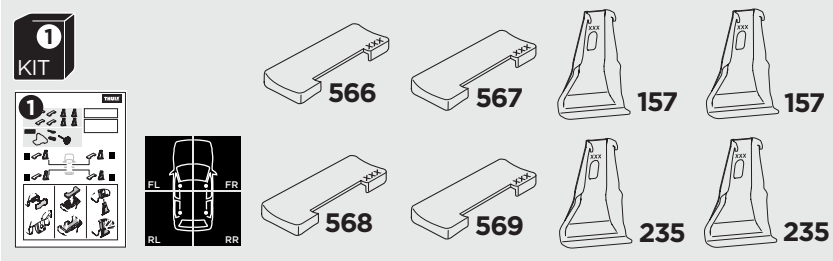

1

Kit 5178

SUBARU Impreza, 4-dr Sedan, 11-16 / *12-17

SUBARU WRX, 4-dr Sedan, 14-17

*North America

ISO 11154-E

THULE WingBar Evo	THULE WingBar Edge	THULE WingBar	THULE SquareBar	Evo X (scale)	Edge X (scale)
SUBARU Impreza , 4-dr Sedan, 11-16 / *12-17				43,5	J
SUBARU WRX , 4-dr Sedan, 14-17				43,5	J

THULE ProBar	THULE SlideBar	X (mm/inch)		
SUBARU Impreza , 4-dr Sedan, 11-16 / *12-17		1086 mm / 42 3/4"		
SUBARU WRX , 4-dr Sedan, 14-17		1086 mm / 42 3/4"		

THULE WingBar Evo	THULE WingBar Edge	THULE WingBar	THULE SquareBar	Evo Y (scale)	Edge Y (scale)
SUBARU Impreza , 4-dr Sedan, 11-16 / *12-17				37,5	D
SUBARU WRX , 4-dr Sedan, 14-17				37,5	D

THULE ProBar	THULE SlideBar	Y (mm/inch)		
SUBARU Impreza , 4-dr Sedan, 11-16 / *12-17		1026 mm / 40 3/8"		
SUBARU WRX , 4-dr Sedan, 14-17		1026 mm / 40 3/8"		

	W (mm/inch)	Z (mm/inch)
SUBARU Impreza , 4-dr Sedan, 11-16 / *12-17	700 mm / 27 1/2"	240 mm / 9 1/2"
SUBARU WRX , 4-dr Sedan, 14-17	700 mm / 27 1/2"	240 mm / 9 1/2"