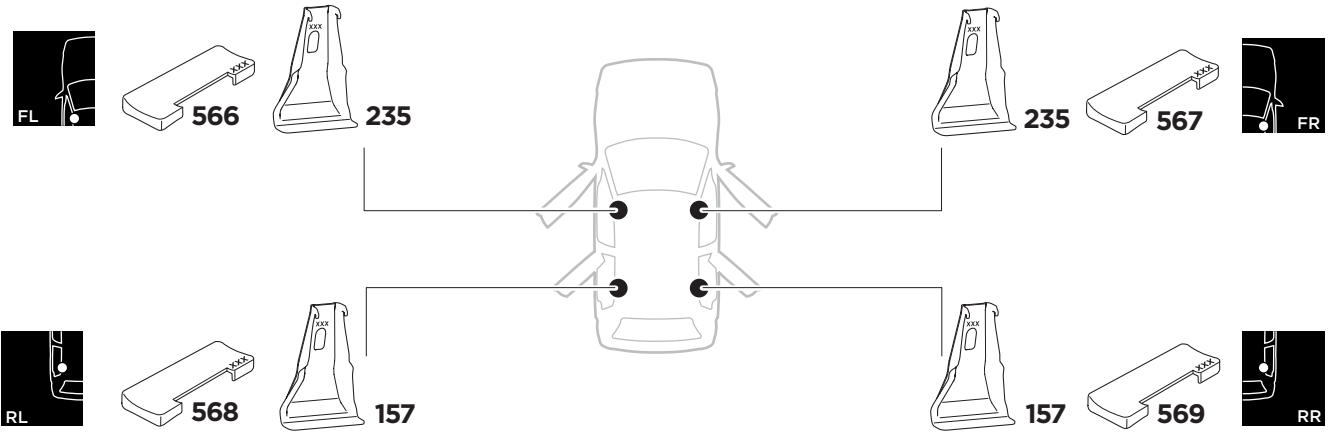

1

Kit 5178

SUBARU Impreza, 4-dr Sedan, 11-16 / *12-17

SUBARU WRX, 4-dr Sedan, 14-17

*North America

ISO 11154-E

THULE WingBar Evo	THULE WingBar Edge	THULE WingBar	THULE SquareBar	Evo X (scale)	Edge X (scale)
SUBARU Impreza , 4-dr Sedan, 11-16 / *12-17				43,5	J
SUBARU WRX , 4-dr Sedan, 14-17				43,5	J

THULE ProBar	THULE SlideBar	X (mm/inch)		
SUBARU Impreza , 4-dr Sedan, 11-16 / *12-17		1086 mm / 42 3/4"		
SUBARU WRX , 4-dr Sedan, 14-17		1086 mm / 42 3/4"		

THULE WingBar Evo	THULE WingBar Edge	THULE WingBar	THULE SquareBar	Evo Y (scale)	Edge Y (scale)
SUBARU Impreza , 4-dr Sedan, 11-16 / *12-17				37,5	D
SUBARU WRX , 4-dr Sedan, 14-17				37,5	D

THULE ProBar	THULE SlideBar	Y (mm/inch)		
SUBARU Impreza , 4-dr Sedan, 11-16 / *12-17		1026 mm / 40 3/8"		
SUBARU WRX , 4-dr Sedan, 14-17		1026 mm / 40 3/8"		

	W (mm/inch)	Z (mm/inch)
SUBARU Impreza , 4-dr Sedan, 11-16 / *12-17	700 mm / 27 1/2"	240 mm / 9 1/2"
SUBARU WRX , 4-dr Sedan, 14-17	700 mm / 27 1/2"	240 mm / 9 1/2"