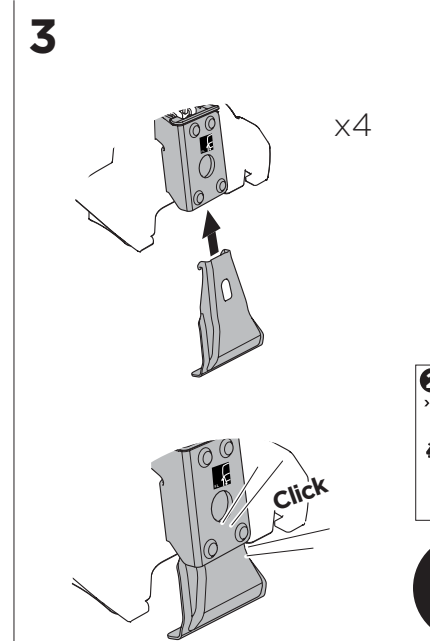

1

Kit 5178

SUBARU Impreza, 4-dr Sedan, 11-16 / *12-17

SUBARU WRX, 4-dr Sedan, 14-17

*North America

ISO 11154-E

THULE WingBar Evo	THULE WingBar Edge	THULE WingBar	THULE SquareBar	Evo X (scale)	Edge X (scale)
SUBARU Impreza , 4-dr Sedan, 11-16 / *12-17				43,5	J
SUBARU WRX , 4-dr Sedan, 14-17				43,5	J

THULE ProBar	THULE SlideBar	X (mm/inch)		
SUBARU Impreza , 4-dr Sedan, 11-16 / *12-17		1086 mm / 42 3/4"		
SUBARU WRX , 4-dr Sedan, 14-17		1086 mm / 42 3/4"		

THULE WingBar Evo	THULE WingBar Edge	THULE WingBar	THULE SquareBar	Evo Y (scale)	Edge Y (scale)
SUBARU Impreza , 4-dr Sedan, 11-16 / *12-17				37,5	D
SUBARU WRX , 4-dr Sedan, 14-17				37,5	D

THULE ProBar	THULE SlideBar	Y (mm/inch)		
SUBARU Impreza , 4-dr Sedan, 11-16 / *12-17		1026 mm / 40 3/8"		
SUBARU WRX , 4-dr Sedan, 14-17		1026 mm / 40 3/8"		

	W (mm/inch)	Z (mm/inch)
SUBARU Impreza , 4-dr Sedan, 11-16 / *12-17	700 mm / 27 1/2"	240 mm / 9 1/2"
SUBARU WRX , 4-dr Sedan, 14-17	700 mm / 27 1/2"	240 mm / 9 1/2"