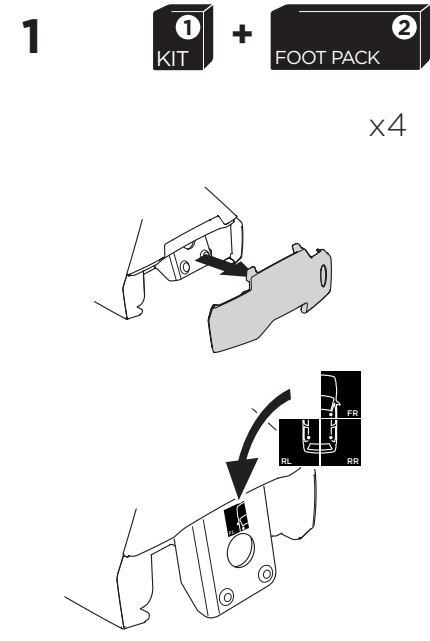

1

Kit 5178

SUBARU Impreza, 4-dr Sedan, 11-16 / *12-17

SUBARU WRX, 4-dr Sedan, 14-17

*North America

ISO 11154-E

THULE WingBar Evo	THULE WingBar Edge	THULE WingBar	THULE SquareBar	Evo X (scale)	Edge X (scale)
SUBARU Impreza , 4-dr Sedan, 11-16 / *12-17				43,5	J
SUBARU WRX , 4-dr Sedan, 14-17				43,5	J

THULE ProBar	THULE SlideBar	X (mm/inch)		
SUBARU Impreza , 4-dr Sedan, 11-16 / *12-17		1086 mm / 42 3/4"		
SUBARU WRX , 4-dr Sedan, 14-17		1086 mm / 42 3/4"		

THULE WingBar Evo	THULE WingBar Edge	THULE WingBar	THULE SquareBar	Evo Y (scale)	Edge Y (scale)
SUBARU Impreza , 4-dr Sedan, 11-16 / *12-17				37,5	D
SUBARU WRX , 4-dr Sedan, 14-17				37,5	D

THULE ProBar	THULE SlideBar	Y (mm/inch)		
SUBARU Impreza , 4-dr Sedan, 11-16 / *12-17		1026 mm / 40 3/8"		
SUBARU WRX , 4-dr Sedan, 14-17		1026 mm / 40 3/8"		

	W (mm/inch)	Z (mm/inch)
SUBARU Impreza , 4-dr Sedan, 11-16 / *12-17	700 mm / 27 1/2"	240 mm / 9 1/2"
SUBARU WRX , 4-dr Sedan, 14-17	700 mm / 27 1/2"	240 mm / 9 1/2"