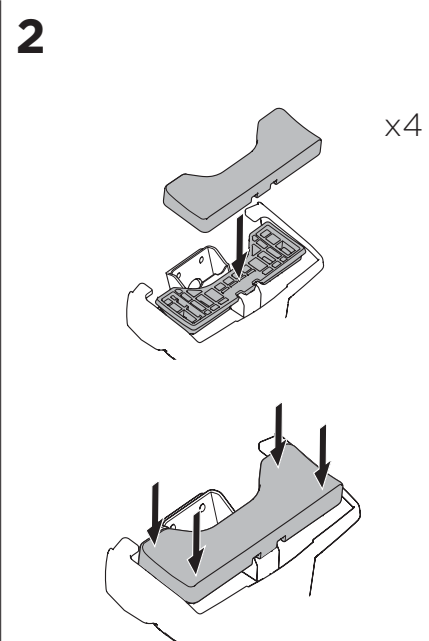

1

Kit 5178

SUBARU Impreza, 4-dr Sedan, 11-16 / *12-17

SUBARU WRX, 4-dr Sedan, 14-17

*North America

ISO 11154-E

THULE WingBar Evo	THULE WingBar Edge	THULE WingBar	THULE SquareBar	Evo X (scale)	Edge X (scale)
SUBARU Impreza , 4-dr Sedan, 11-16 / *12-17				43,5	J
SUBARU WRX , 4-dr Sedan, 14-17				43,5	J

THULE ProBar	THULE SlideBar	X (mm/inch)		
SUBARU Impreza , 4-dr Sedan, 11-16 / *12-17		1086 mm / 42 3/4"		
SUBARU WRX , 4-dr Sedan, 14-17		1086 mm / 42 3/4"		

THULE WingBar Evo	THULE WingBar Edge	THULE WingBar	THULE SquareBar	Evo Y (scale)	Edge Y (scale)
SUBARU Impreza , 4-dr Sedan, 11-16 / *12-17				37,5	D
SUBARU WRX , 4-dr Sedan, 14-17				37,5	D

THULE ProBar	THULE SlideBar	Y (mm/inch)		
SUBARU Impreza , 4-dr Sedan, 11-16 / *12-17		1026 mm / 40 3/8"		
SUBARU WRX , 4-dr Sedan, 14-17		1026 mm / 40 3/8"		

	W (mm/inch)	Z (mm/inch)
SUBARU Impreza , 4-dr Sedan, 11-16 / *12-17	700 mm / 27 1/2"	240 mm / 9 1/2"
SUBARU WRX , 4-dr Sedan, 14-17	700 mm / 27 1/2"	240 mm / 9 1/2"