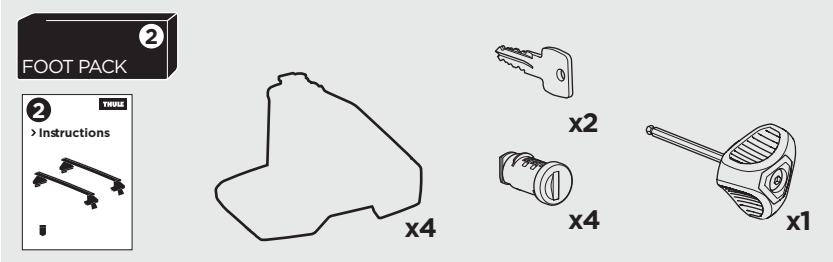

1

Kit 5178

SUBARU Impreza, 4-dr Sedan, 11-16 / *12-17

SUBARU WRX, 4-dr Sedan, 14-17

*North America

ISO 11154-E

THULE WingBar Evo	THULE WingBar Edge	THULE WingBar	THULE SquareBar	Evo X (scale)	Edge X (scale)
SUBARU Impreza , 4-dr Sedan, 11-16 / *12-17				43,5	J
SUBARU WRX , 4-dr Sedan, 14-17				43,5	J

THULE ProBar	THULE SlideBar	X (mm/inch)		
SUBARU Impreza , 4-dr Sedan, 11-16 / *12-17		1086 mm / 42 3/4"		
SUBARU WRX , 4-dr Sedan, 14-17		1086 mm / 42 3/4"		

THULE WingBar Evo	THULE WingBar Edge	THULE WingBar	THULE SquareBar	Evo Y (scale)	Edge Y (scale)
SUBARU Impreza , 4-dr Sedan, 11-16 / *12-17				37,5	D
SUBARU WRX , 4-dr Sedan, 14-17				37,5	D

THULE ProBar	THULE SlideBar	Y (mm/inch)		
SUBARU Impreza , 4-dr Sedan, 11-16 / *12-17		1026 mm / 40 3/8"		
SUBARU WRX , 4-dr Sedan, 14-17		1026 mm / 40 3/8"		

	W (mm/inch)	Z (mm/inch)
SUBARU Impreza , 4-dr Sedan, 11-16 / *12-17	700 mm / 27 1/2"	240 mm / 9 1/2"
SUBARU WRX , 4-dr Sedan, 14-17	700 mm / 27 1/2"	240 mm / 9 1/2"