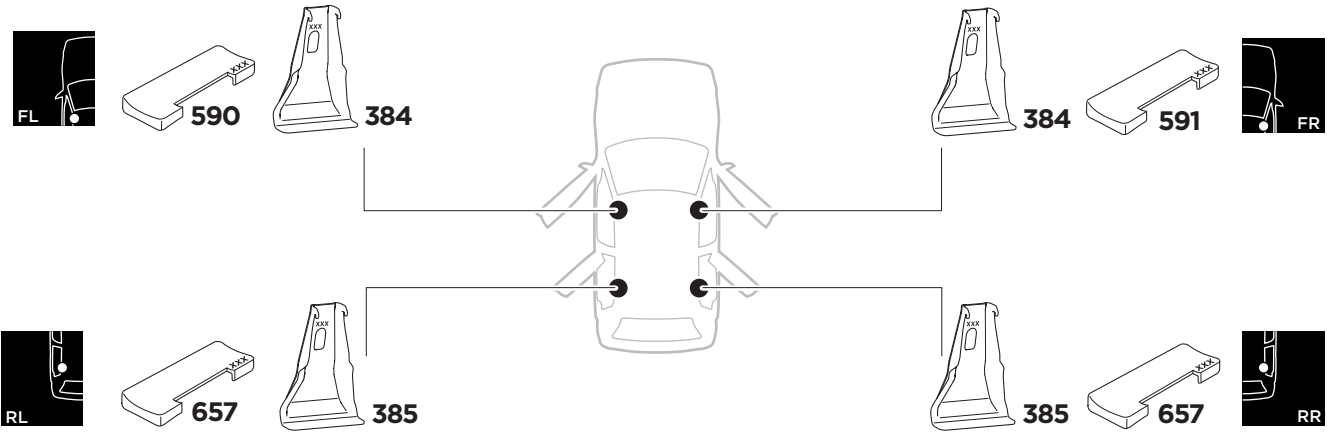

## Kit 5171

FIAT 500L, 5-dr Hatchback, 12-

ISO 11154-E

THULE WingBar Evo	THULE WingBar Edge	THULE WingBar	THULE SquareBar	<b>Evo X (scale)</b>	<b>Edge X (scale)</b>
<b>FIAT 500L, 5-dr Hatchback, 12-</b>				<b>39</b>	<b>A</b>

THULE ProBar	THULE SlideBar	<b>X (mm/inch)</b>		
<b>FIAT 500L, 5-dr Hatchback, 12-</b>		<b>1041 mm / 41"</b>		

THULE WingBar Evo	THULE WingBar Edge	THULE WingBar	THULE SquareBar	<b>Evo Y (scale)</b>	<b>Edge Y (scale)</b>
<b>FIAT 500L, 5-dr Hatchback, 12-</b>				<b>36,5</b>	<b>F</b>

THULE ProBar	THULE SlideBar	<b>Y (mm/inch)</b>		
<b>FIAT 500L, 5-dr Hatchback, 12-</b>		<b>1016 mm / 40"</b>		

	<b>W (mm/inch)</b>	<b>Z (mm/inch)</b>
<b>FIAT 500L, 5-dr Hatchback, 12-</b>	<b>750 mm / 29 1/2"</b>	<b>250 mm / 9 7/8"</b>