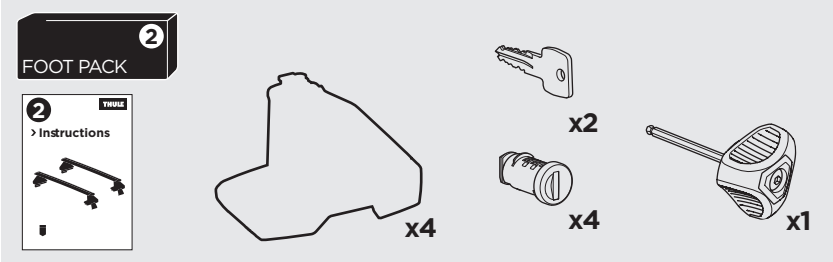

## Kit 5171

FIAT 500L, 5-dr Hatchback, 12-

ISO 11154-E

THULE WingBar Evo	THULE WingBar Edge	THULE WingBar	THULE SquareBar	<b>Evo X (scale)</b>	<b>Edge X (scale)</b>
<b>FIAT 500L, 5-dr Hatchback, 12-</b>				<b>39</b>	<b>A</b>

THULE ProBar	THULE SlideBar	<b>X (mm/inch)</b>		
<b>FIAT 500L, 5-dr Hatchback, 12-</b>		<b>1041 mm / 41"</b>		

THULE WingBar Evo	THULE WingBar Edge	THULE WingBar	THULE SquareBar	<b>Evo Y (scale)</b>	<b>Edge Y (scale)</b>
<b>FIAT 500L, 5-dr Hatchback, 12-</b>				<b>36,5</b>	<b>F</b>

THULE ProBar	THULE SlideBar	<b>Y (mm/inch)</b>		
<b>FIAT 500L, 5-dr Hatchback, 12-</b>		<b>1016 mm / 40"</b>		

	<b>W (mm/inch)</b>	<b>Z (mm/inch)</b>
<b>FIAT 500L, 5-dr Hatchback, 12-</b>	<b>750 mm / 29 1/2"</b>	<b>250 mm / 9 7/8"</b>