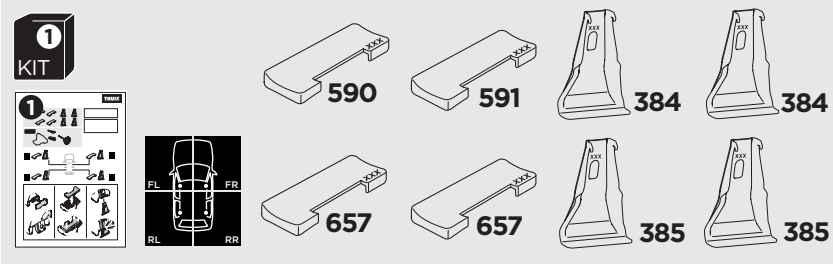

## Kit 5171

FIAT 500L, 5-dr Hatchback, 12-

ISO 11154-E

THULE WingBar Evo	THULE WingBar Edge	THULE WingBar	THULE SquareBar	<b>Evo X (scale)</b>	<b>Edge X (scale)</b>
<b>FIAT 500L, 5-dr Hatchback, 12-</b>				<b>39</b>	<b>A</b>

THULE ProBar	THULE SlideBar	<b>X (mm/inch)</b>		
<b>FIAT 500L, 5-dr Hatchback, 12-</b>		<b>1041 mm / 41"</b>		

THULE WingBar Evo	THULE WingBar Edge	THULE WingBar	THULE SquareBar	<b>Evo Y (scale)</b>	<b>Edge Y (scale)</b>
<b>FIAT 500L, 5-dr Hatchback, 12-</b>				<b>36,5</b>	<b>F</b>

THULE ProBar	THULE SlideBar	<b>Y (mm/inch)</b>		
<b>FIAT 500L, 5-dr Hatchback, 12-</b>		<b>1016 mm / 40"</b>		

	<b>W (mm/inch)</b>	<b>Z (mm/inch)</b>
<b>FIAT 500L, 5-dr Hatchback, 12-</b>	<b>750 mm / 29 1/2"</b>	<b>250 mm / 9 7/8"</b>