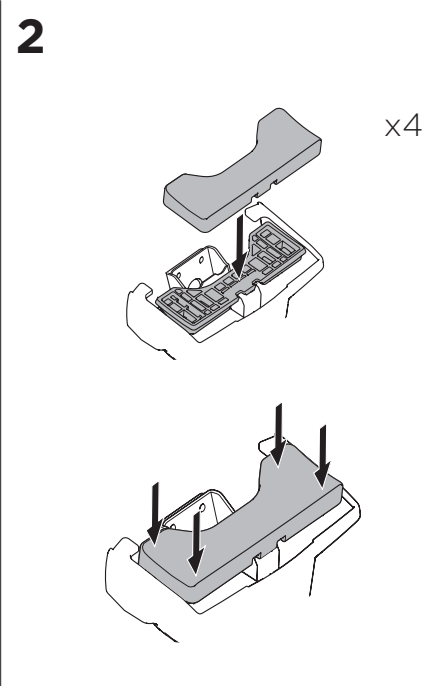

## Kit 5171

FIAT 500L, 5-dr Hatchback, 12-

ISO 11154-E

THULE WingBar Evo	THULE WingBar Edge	THULE WingBar	THULE SquareBar	<b>Evo X (scale)</b>	<b>Edge X (scale)</b>
<b>FIAT 500L, 5-dr Hatchback, 12-</b>				<b>39</b>	<b>A</b>

THULE ProBar	THULE SlideBar	<b>X (mm/inch)</b>		
<b>FIAT 500L, 5-dr Hatchback, 12-</b>		<b>1041 mm / 41"</b>		

THULE WingBar Evo	THULE WingBar Edge	THULE WingBar	THULE SquareBar	<b>Evo Y (scale)</b>	<b>Edge Y (scale)</b>
<b>FIAT 500L, 5-dr Hatchback, 12-</b>				<b>36,5</b>	<b>F</b>