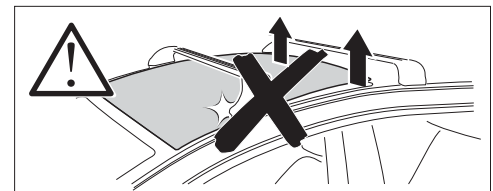

1

Kit 5164

AUDI A7, 5-dr Hatchback, 18-

ISO 11154-E