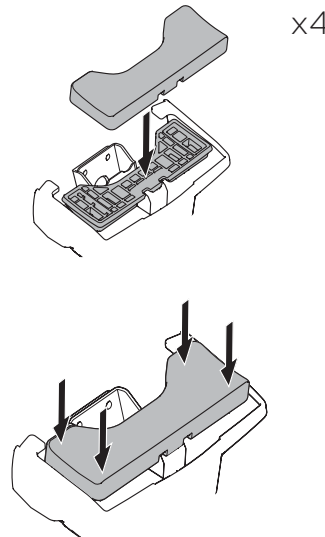

### 3

THULE WingBar Evo	THULE WingBar Edge	THULE WingBar	THULE SquareBar	<b>Evo X (scale)</b>	<b>Edge X (scale)</b>
<b>AUDI A7, 5-dr Hatchback, 18-</b>				<b>45,5</b>	<b>F</b>

THULE ProBar	THULE SlideBar	<b>X (mm/inch)</b>		
<b>AUDI A7, 5-dr Hatchback, 18-</b>				<b>1106 mm / 43 1/2"</b>