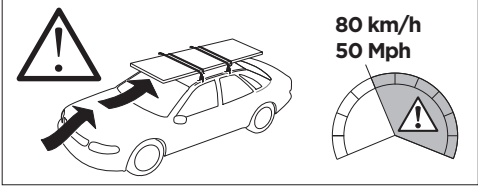

1

Kit 145163

JAGUAR I-Pace, 5-dr SUV, 18-

ISO 11154-E