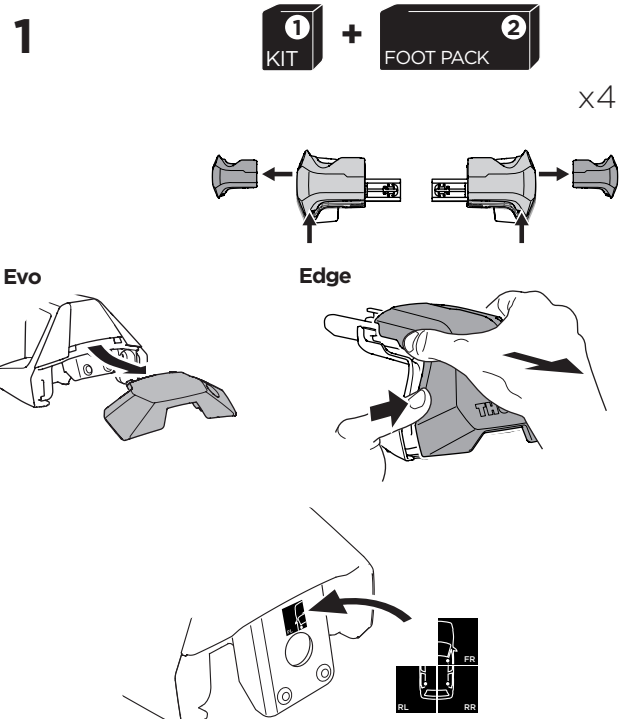

## Kit 145163

JAGUAR I-Pace, 5-dr SUV, 18-

ISO 11154-E

THULE WingBar Evo	THULE WingBar Edge	THULE WingBar	THULE SquareBar Evo	<b>Evo X (scale)</b>	<b>Edge X (scale)</b>
<b>JAGUAR I-Pace, 5-dr SUV, 18-</b>				<b>46,5</b>	<b>D</b>
THULE ProBar Evo	THULE SlideBar Evo				<b>X (mm/inch)</b>
<b>JAGUAR I-Pace, 5-dr SUV, 18-</b>				<b>1116 mm / 43 7/8"</b>	

THULE WingBar Evo	THULE WingBar Edge	THULE WingBar	THULE SquareBar Evo	<b>Evo Y (scale)</b>	<b>Edge Y (scale)</b>
<b>JAGUAR I-Pace, 5-dr SUV, 18-</b>				<b>39</b>	<b>A</b>
THULE ProBar Evo	THULE SlideBar Evo				<b>Y (mm/inch)</b>
<b>JAGUAR I-Pace, 5-dr SUV, 18-</b>				<b>1041 mm / 41"</b>	

	<b>W (mm/inch)</b>	<b>Z (mm/inch)</b>
<b>JAGUAR I-Pace, 5-dr SUV, 18-</b>	<b>730 mm / 28 3/4"</b>	<b>300 mm / 11 3/4"</b>