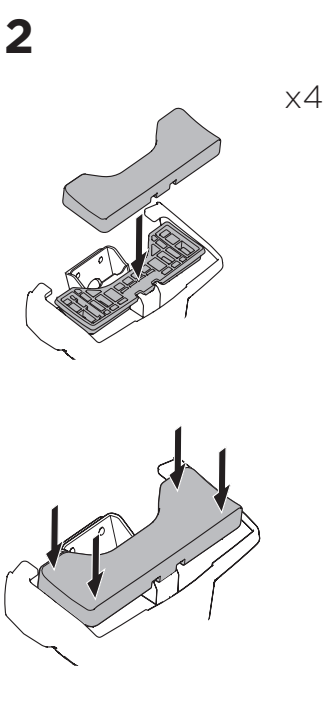

## Kit 145163

JAGUAR I-Pace, 5-dr SUV, 18-

ISO 11154-E

THULE WingBar Evo	THULE WingBar Edge	THULE WingBar	THULE SquareBar Evo	<b>Evo X (scale)</b>	<b>Edge X (scale)</b>
<b>JAGUAR I-Pace, 5-dr SUV, 18-</b>				<b>46,5</b>	<b>D</b>
THULE ProBar Evo	THULE SlideBar Evo				<b>X (mm/inch)</b>
<b>JAGUAR I-Pace, 5-dr SUV, 18-</b>				<b>1116 mm / 43 7/8"</b>	

THULE WingBar Evo	THULE WingBar Edge	THULE WingBar	THULE SquareBar Evo	<b>Evo Y (scale)</b>	<b>Edge Y (scale)</b>
<b>JAGUAR I-Pace, 5-dr SUV, 18-</b>				<b>39</b>	<b>A</b>
THULE ProBar Evo	THULE SlideBar Evo				<b>Y (mm/inch)</b>
<b>JAGUAR I-Pace, 5-dr SUV, 18-</b>				<b>1041 mm / 41"</b>	

	<b>W (mm/inch)</b>	<b>Z (mm/inch)</b>
<b>JAGUAR I-Pace, 5-dr SUV, 18-</b>	<b>730 mm / 28 3/4"</b>	<b>300 mm / 11 3/4"</b>