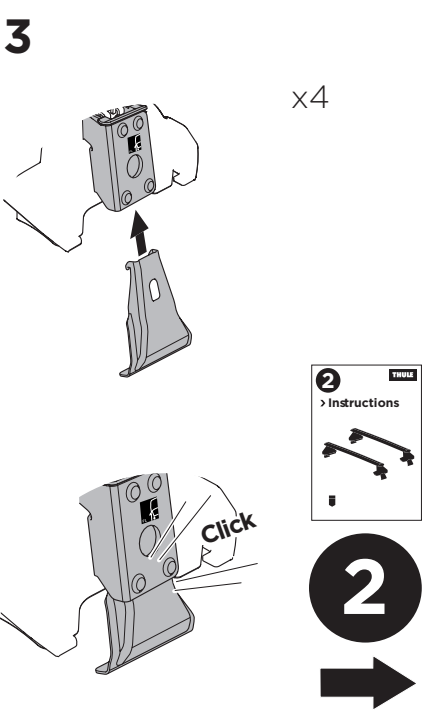

## Kit 145163

JAGUAR I-Pace, 5-dr SUV, 18-

ISO 11154-E

THULE WingBar Evo	THULE WingBar Edge	THULE WingBar	THULE SquareBar Evo	<b>Evo X (scale)</b>	<b>Edge X (scale)</b>
<b>JAGUAR I-Pace, 5-dr SUV, 18-</b>				<b>46,5</b>	<b>D</b>
THULE ProBar Evo	THULE SlideBar Evo				<b>X (mm/inch)</b>
<b>JAGUAR I-Pace, 5-dr SUV, 18-</b>				<b>1116 mm / 43 7/8"</b>	

THULE WingBar Evo	THULE WingBar Edge	THULE WingBar	THULE SquareBar Evo	<b>Evo Y (scale)</b>	<b>Edge Y (scale)</b>
<b>JAGUAR I-Pace, 5-dr SUV, 18-</b>				<b>39</b>	<b>A</b>
THULE ProBar Evo	THULE SlideBar Evo				<b>Y (mm/inch)</b>
<b>JAGUAR I-Pace, 5-dr SUV, 18-</b>				<b>1041 mm / 41"</b>	

	<b>W (mm/inch)</b>	<b>Z (mm/inch)</b>
<b>JAGUAR I-Pace, 5-dr SUV, 18-</b>	<b>730 mm / 28 3/4"</b>	<b>300 mm / 11 3/4"</b>