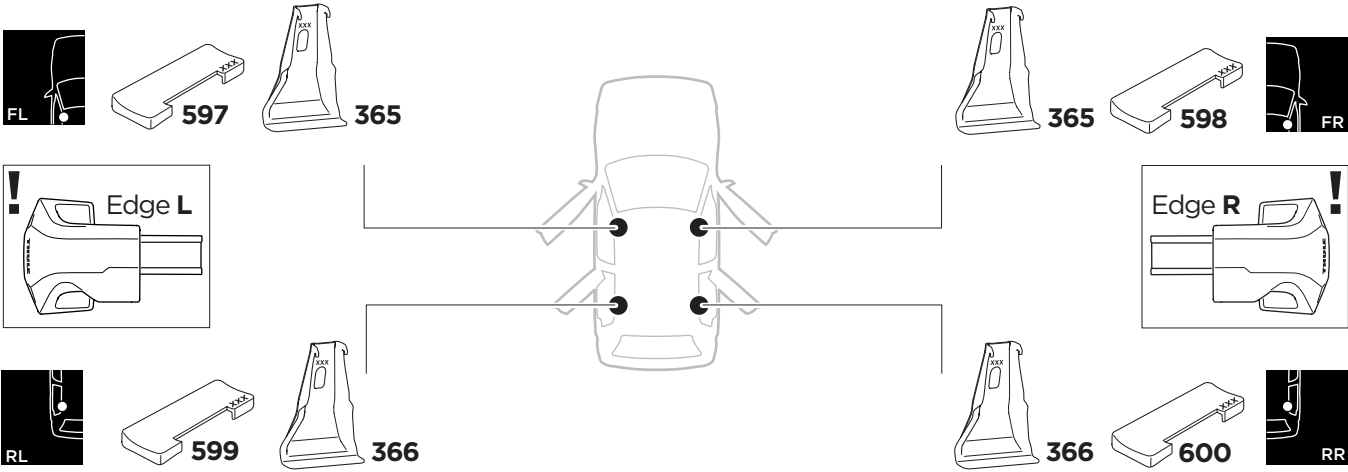

# 1

## Kit 145163

JAGUAR I-Pace, 5-dr SUV, 18-

ISO 11154-E

THULE WingBar Evo	THULE WingBar Edge	THULE WingBar	THULE SquareBar Evo	<b>Evo X (scale)</b>	<b>Edge X (scale)</b>
<b>JAGUAR I-Pace, 5-dr SUV, 18-</b>				<b>46,5</b>	<b>D</b>
THULE ProBar Evo	THULE SlideBar Evo				<b>X (mm/inch)</b>
<b>JAGUAR I-Pace, 5-dr SUV, 18-</b>				<b>1116 mm / 43 7/8"</b>	

THULE WingBar Evo	THULE WingBar Edge	THULE WingBar	THULE SquareBar Evo	<b>Evo Y (scale)</b>	<b>Edge Y (scale)</b>
<b>JAGUAR I-Pace, 5-dr SUV, 18-</b>				<b>39</b>	<b>A</b>
THULE ProBar Evo	THULE SlideBar Evo				<b>Y (mm/inch)</b>
<b>JAGUAR I-Pace, 5-dr SUV, 18-</b>				<b>1041 mm / 41"</b>	

	<b>W (mm/inch)</b>	<b>Z (mm/inch)</b>
<b>JAGUAR I-Pace, 5-dr SUV, 18-</b>	<b>730 mm / 28 3/4"</b>	<b>300 mm / 11 3/4"</b>