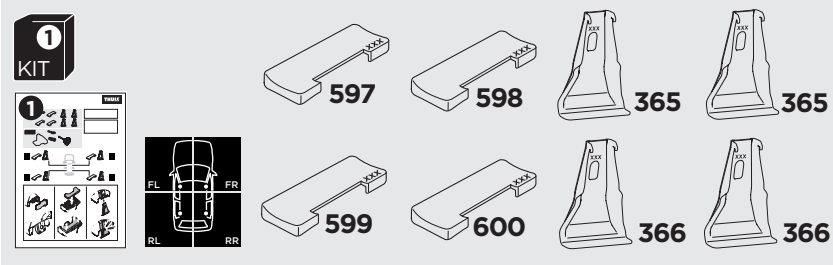

## Kit 145163

JAGUAR I-Pace, 5-dr SUV, 18-

ISO 11154-E

THULE WingBar Evo	THULE WingBar Edge	THULE WingBar	THULE SquareBar Evo	<b>Evo X (scale)</b>	<b>Edge X (scale)</b>
<b>JAGUAR I-Pace, 5-dr SUV, 18-</b>				<b>46,5</b>	<b>D</b>
THULE ProBar Evo	THULE SlideBar Evo				<b>X (mm/inch)</b>
<b>JAGUAR I-Pace, 5-dr SUV, 18-</b>				<b>1116 mm / 43 7/8"</b>	

THULE WingBar Evo	THULE WingBar Edge	THULE WingBar	THULE SquareBar Evo	<b>Evo Y (scale)</b>	<b>Edge Y (scale)</b>
<b>JAGUAR I-Pace, 5-dr SUV, 18-</b>				<b>39</b>	<b>A</b>
THULE ProBar Evo	THULE SlideBar Evo				<b>Y (mm/inch)</b>
<b>JAGUAR I-Pace, 5-dr SUV, 18-</b>				<b>1041 mm / 41"</b>	

	<b>W (mm/inch)</b>	<b>Z (mm/inch)</b>
<b>JAGUAR I-Pace, 5-dr SUV, 18-</b>	<b>730 mm / 28 3/4"</b>	<b>300 mm / 11 3/4"</b>