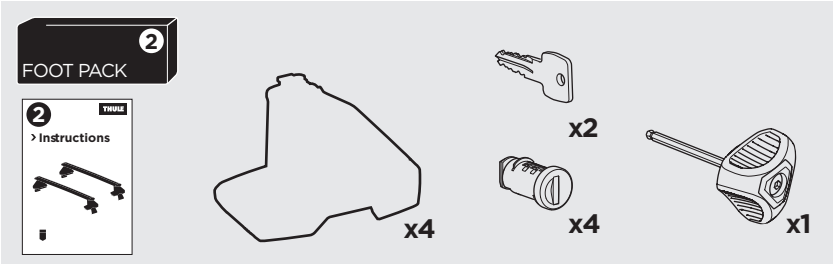

## Kit 145163

JAGUAR I-Pace, 5-dr SUV, 18-

ISO 11154-E

THULE WingBar Evo	THULE WingBar Edge	THULE WingBar	THULE SquareBar Evo	<b>Evo X (scale)</b>	<b>Edge X (scale)</b>
<b>JAGUAR I-Pace, 5-dr SUV, 18-</b>				<b>46,5</b>	<b>D</b>
THULE ProBar Evo	THULE SlideBar Evo				<b>X (mm/inch)</b>
<b>JAGUAR I-Pace, 5-dr SUV, 18-</b>				<b>1116 mm / 43 7/8"</b>	

THULE WingBar Evo	THULE WingBar Edge	THULE WingBar	THULE SquareBar Evo	<b>Evo Y (scale)</b>	<b>Edge Y (scale)</b>
<b>JAGUAR I-Pace, 5-dr SUV, 18-</b>				<b>39</b>	<b>A</b>
THULE ProBar Evo	THULE SlideBar Evo				<b>Y (mm/inch)</b>
<b>JAGUAR I-Pace, 5-dr SUV, 18-</b>				<b>1041 mm / 41"</b>	

	<b>W (mm/inch)</b>	<b>Z (mm/inch)</b>
<b>JAGUAR I-Pace, 5-dr SUV, 18-</b>	<b>730 mm / 28 3/4"</b>	<b>300 mm / 11 3/4"</b>