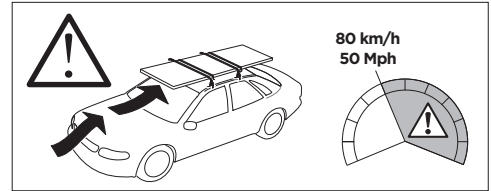

1

Kit 5159

JAGUAR E-Pace, 5-dr SUV, 18-

ISO 11154-E

THULE WingBar Evo	THULE WingBar Edge	THULE WingBar	THULE SquareBar	Evo X (scale)	Edge X (scale)
JAGUAR E-Pace, 5-dr SUV, 18-				49,5	P

THULE ProBar	THULE SlideBar	X (mm/inch)		
JAGUAR E-Pace, 5-dr SUV, 18-		1146 mm / 45 1/8"		

THULE WingBar Evo	THULE WingBar Edge	THULE WingBar	THULE SquareBar	Evo Y (scale)	Edge Y (scale)
JAGUAR E-Pace, 5-dr SUV, 18-				41,5	N

THULE ProBar	THULE SlideBar	Y (mm/inch)		
JAGUAR E-Pace, 5-dr SUV, 18-		1066 mm / 42"		

	W (mm/inch)	Z (mm/inch)
JAGUAR E-Pace, 5-dr SUV, 18-	720 mm / 28 3/8"	260 mm / 10 1/4"