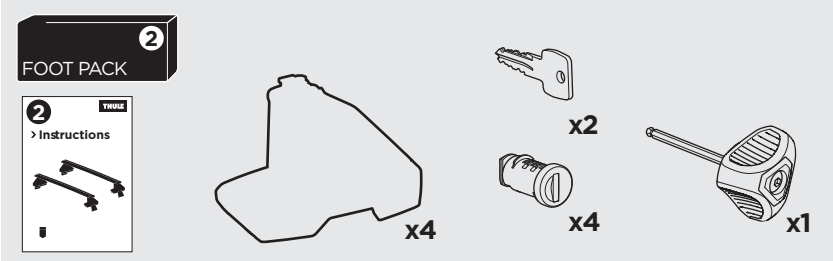

1

Kit 5159

JAGUAR E-Pace, 5-dr SUV, 18-

ISO 11154-E

THULE WingBar Evo	THULE WingBar Edge	THULE WingBar	THULE SquareBar	Evo X (scale)	Edge X (scale)
JAGUAR E-Pace, 5-dr SUV, 18-				49,5	P

THULE ProBar	THULE SlideBar	X (mm/inch)		
JAGUAR E-Pace, 5-dr SUV, 18-		1146 mm / 45 1/8"		

THULE WingBar Evo	THULE WingBar Edge	THULE WingBar	THULE SquareBar	Evo Y (scale)	Edge Y (scale)
JAGUAR E-Pace, 5-dr SUV, 18-				41,5	N

THULE ProBar	THULE SlideBar	Y (mm/inch)		
JAGUAR E-Pace, 5-dr SUV, 18-		1066 mm / 42"		

	W (mm/inch)	Z (mm/inch)
JAGUAR E-Pace, 5-dr SUV, 18-	720 mm / 28 3/8"	260 mm / 10 1/4"