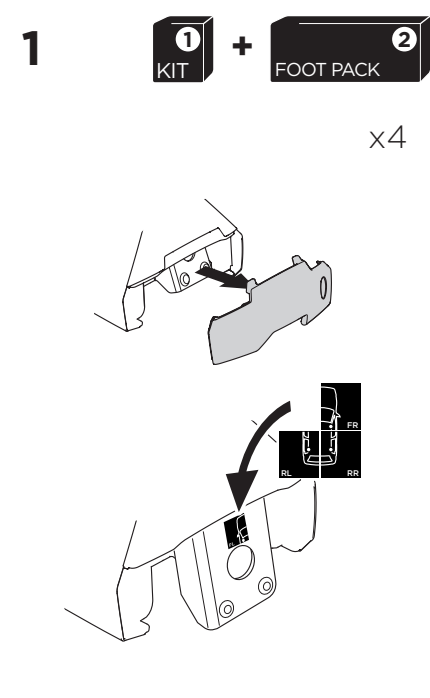

1

Kit 5159

JAGUAR E-Pace, 5-dr SUV, 18-

ISO 11154-E

THULE WingBar Evo	THULE WingBar Edge	THULE WingBar	THULE SquareBar	Evo X (scale)	Edge X (scale)
JAGUAR E-Pace, 5-dr SUV, 18-				49,5	P

THULE ProBar	THULE SlideBar	X (mm/inch)		
JAGUAR E-Pace, 5-dr SUV, 18-		1146 mm / 45 1/8"		

THULE WingBar Evo	THULE WingBar Edge	THULE WingBar	THULE SquareBar	Evo Y (scale)	Edge Y (scale)
JAGUAR E-Pace, 5-dr SUV, 18-				41,5	N

THULE ProBar	THULE SlideBar	Y (mm/inch)		
JAGUAR E-Pace, 5-dr SUV, 18-		1066 mm / 42"		

	W (mm/inch)	Z (mm/inch)
JAGUAR E-Pace, 5-dr SUV, 18-	720 mm / 28 3/8"	260 mm / 10 1/4"