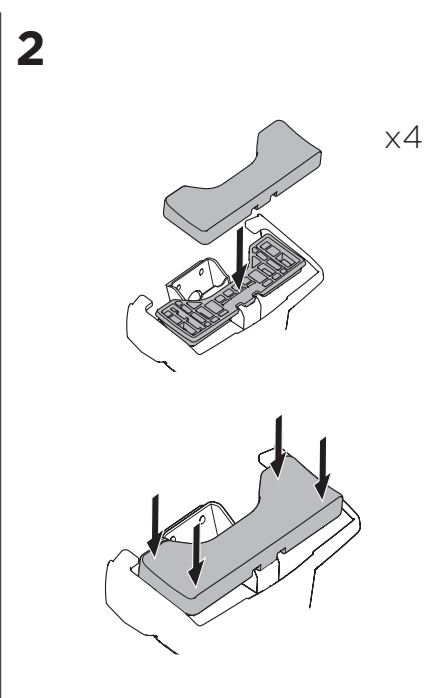

1

Kit 5159

JAGUAR E-Pace, 5-dr SUV, 18-

ISO 11154-E

THULE WingBar Evo	THULE WingBar Edge	THULE WingBar	THULE SquareBar	Evo X (scale)	Edge X (scale)
JAGUAR E-Pace, 5-dr SUV, 18-				49,5	P

THULE ProBar	THULE SlideBar	X (mm/inch)		
JAGUAR E-Pace, 5-dr SUV, 18-		1146 mm / 45 1/8"		

THULE WingBar Evo	THULE WingBar Edge	THULE WingBar	THULE SquareBar	Evo Y (scale)	Edge Y (scale)
JAGUAR E-Pace, 5-dr SUV, 18-				41,5	N

THULE ProBar	THULE SlideBar	Y (mm/inch)		
JAGUAR E-Pace, 5-dr SUV, 18-		1066 mm / 42"		

	W (mm/inch)	Z (mm/inch)
JAGUAR E-Pace, 5-dr SUV, 18-	720 mm / 28 3/8"	260 mm / 10 1/4"