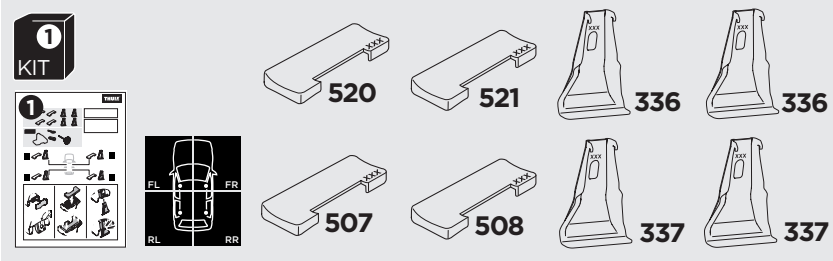

1

Kit 5159

JAGUAR E-Pace, 5-dr SUV, 18-

ISO 11154-E

THULE WingBar Evo	THULE WingBar Edge	THULE WingBar	THULE SquareBar	Evo X (scale)	Edge X (scale)
JAGUAR E-Pace, 5-dr SUV, 18-				49,5	P

THULE ProBar	THULE SlideBar	X (mm/inch)		
JAGUAR E-Pace, 5-dr SUV, 18-		1146 mm / 45 1/8"		

THULE WingBar Evo	THULE WingBar Edge	THULE WingBar	THULE SquareBar	Evo Y (scale)	Edge Y (scale)
JAGUAR E-Pace, 5-dr SUV, 18-				41,5	N

THULE ProBar	THULE SlideBar	Y (mm/inch)		
JAGUAR E-Pace, 5-dr SUV, 18-		1066 mm / 42"		

	W (mm/inch)	Z (mm/inch)
JAGUAR E-Pace, 5-dr SUV, 18-	720 mm / 28 3/8"	260 mm / 10 1/4"