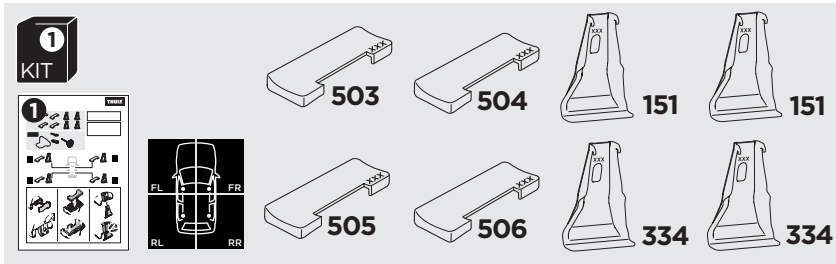

## Kit 5158

HYUNDAI Accent, 5-dr Hatchback, 18-

ISO 11154-E

|  |                    |               |                 |                      |                       |
|--|--------------------|---------------|-----------------|----------------------|-----------------------|
| THULE WingBar Evo                          | THULE WingBar Edge | THULE WingBar | THULE SquareBar | <b>Evo X (scale)</b> | <b>Edge X (scale)</b> |
| <b>HYUNDAI Accent, 5-dr Hatchback, 18-</b> |                    |               |                 | <b>36,5</b>          | <b>F</b>              |

|  |                |                      |  |  |
|--|----------------|----------------------|--|--|
| THULE ProBar                               | THULE SlideBar | <b>X (mm/inch)</b>   |  |  |
| <b>HYUNDAI Accent, 5-dr Hatchback, 18-</b> |                | <b>1016 mm / 40"</b> |  |  |

|  |                |                         |  |  |
|--|----------------|-------------------------|--|--|
| THULE ProBar                               | THULE SlideBar | <b>Y (mm/inch)</b>      |  |  |
| <b>HYUNDAI Accent, 5-dr Hatchback, 18-</b> |                | <b>976 mm / 38 3/8"</b> |  |  |

|  |                         |                        |
|--|-------------------------|------------------------|
|  | <b>W (mm/inch)</b>      | <b>Z (mm/inch)</b>     |
| <b>HYUNDAI Accent, 5-dr Hatchback, 18-</b> | <b>700 mm / 27 1/2"</b> | <b>250 mm / 9 7/8"</b> |