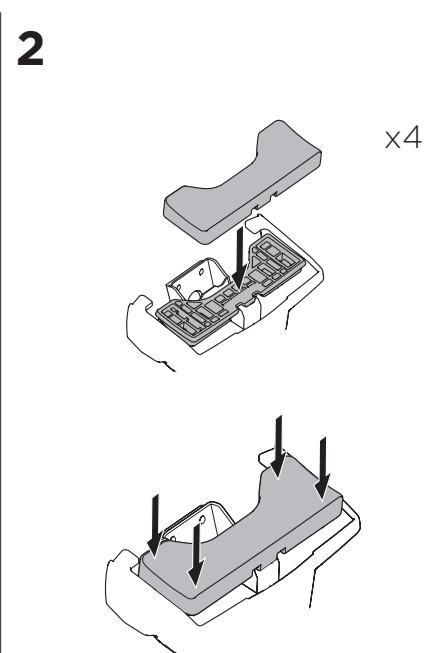

## Kit 5158

HYUNDAI Accent, 5-dr Hatchback, 18-

ISO 11154-E

|  |                    |               |                 |                      |                       |
|--|--------------------|---------------|-----------------|----------------------|-----------------------|
| THULE WingBar Evo                          | THULE WingBar Edge | THULE WingBar | THULE SquareBar | <b>Evo X (scale)</b> | <b>Edge X (scale)</b> |
| <b>HYUNDAI Accent, 5-dr Hatchback, 18-</b> |                    |               |                 | <b>36,5</b>          | <b>F</b>              |

|  |                |                      |  |  |
|--|----------------|----------------------|--|--|
| THULE ProBar                               | THULE SlideBar | <b>X (mm/inch)</b>   |  |  |
| <b>HYUNDAI Accent, 5-dr Hatchback, 18-</b> |                | <b>1016 mm / 40"</b> |  |  |