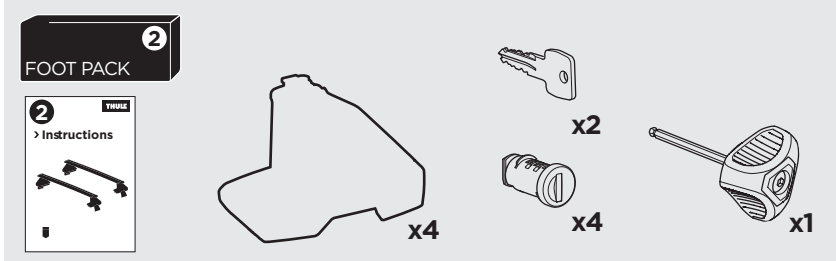

## Kit 5158

HYUNDAI Accent, 5-dr Hatchback, 18-

ISO 11154-E

|  |                    |               |                 |                      |                       |
|--|--------------------|---------------|-----------------|----------------------|-----------------------|
| THULE WingBar Evo                          | THULE WingBar Edge | THULE WingBar | THULE SquareBar | <b>Evo X (scale)</b> | <b>Edge X (scale)</b> |
| <b>HYUNDAI Accent, 5-dr Hatchback, 18-</b> |                    |               |                 | <b>36,5</b>          | <b>F</b>              |

|  |                |                      |  |  |
|--|----------------|----------------------|--|--|
| THULE ProBar                               | THULE SlideBar | <b>X (mm/inch)</b>   |  |  |
| <b>HYUNDAI Accent, 5-dr Hatchback, 18-</b> |                | <b>1016 mm / 40"</b> |  |  |

|  |                         |                        |
|--|-------------------------|------------------------|
|  | <b>W (mm/inch)</b>      | <b>Z (mm/inch)</b>     |
| <b>HYUNDAI Accent, 5-dr Hatchback, 18-</b> | <b>700 mm / 27 1/2"</b> | <b>250 mm / 9 7/8"</b> |