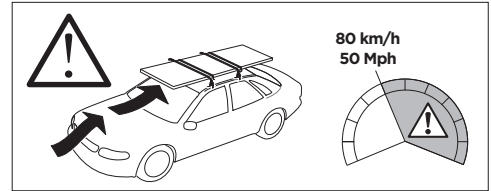

## Kit 5158

HYUNDAI Accent, 5-dr Hatchback, 18-

ISO 11154-E

|  |                    |               |                 |                      |                       |
|--|--------------------|---------------|-----------------|----------------------|-----------------------|
| THULE WingBar Evo                          | THULE WingBar Edge | THULE WingBar | THULE SquareBar | <b>Evo X (scale)</b> | <b>Edge X (scale)</b> |
| <b>HYUNDAI Accent, 5-dr Hatchback, 18-</b> |                    |               |                 | <b>36,5</b>          | <b>F</b>              |