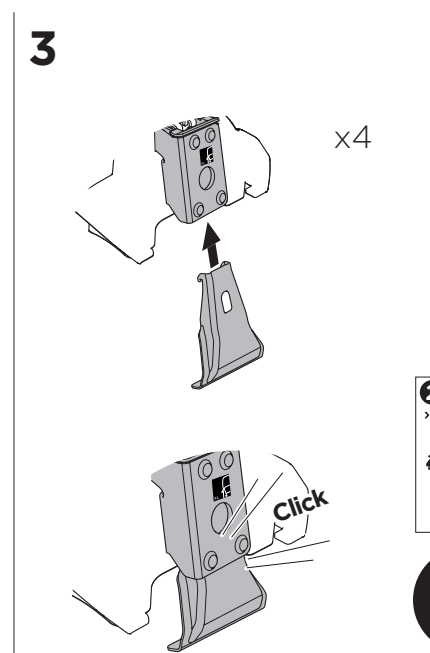

## Kit 5158

HYUNDAI Accent, 5-dr Hatchback, 18-

ISO 11154-E

|  |                    |               |                 |                      |                       |
|--|--------------------|---------------|-----------------|----------------------|-----------------------|
| THULE WingBar Evo                          | THULE WingBar Edge | THULE WingBar | THULE SquareBar | <b>Evo X (scale)</b> | <b>Edge X (scale)</b> |
| <b>HYUNDAI Accent, 5-dr Hatchback, 18-</b> |                    |               |                 | <b>36,5</b>          | <b>F</b>              |