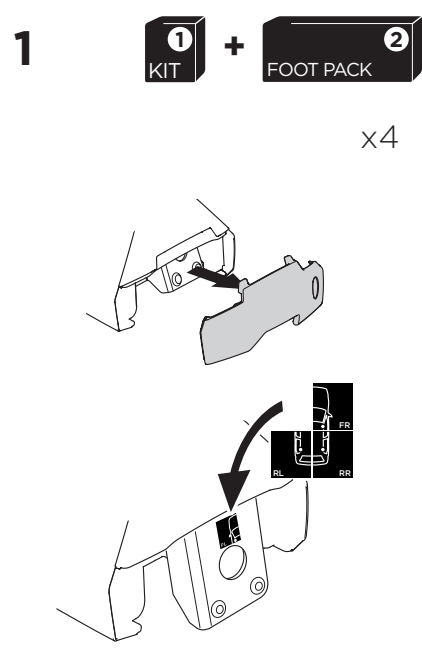

## Kit 5158

HYUNDAI Accent, 5-dr Hatchback, 18-

ISO 11154-E

|  |                    |               |                 |                      |                       |
|--|--------------------|---------------|-----------------|----------------------|-----------------------|
| THULE WingBar Evo                          | THULE WingBar Edge | THULE WingBar | THULE SquareBar | <b>Evo X (scale)</b> | <b>Edge X (scale)</b> |
| <b>HYUNDAI Accent, 5-dr Hatchback, 18-</b> |                    |               |                 | <b>36,5</b>          | <b>F</b>              |

|  |                |                      |  |  |
|--|----------------|----------------------|--|--|
| THULE ProBar                               | THULE SlideBar | <b>X (mm/inch)</b>   |  |  |
| <b>HYUNDAI Accent, 5-dr Hatchback, 18-</b> |                | <b>1016 mm / 40"</b> |  |  |