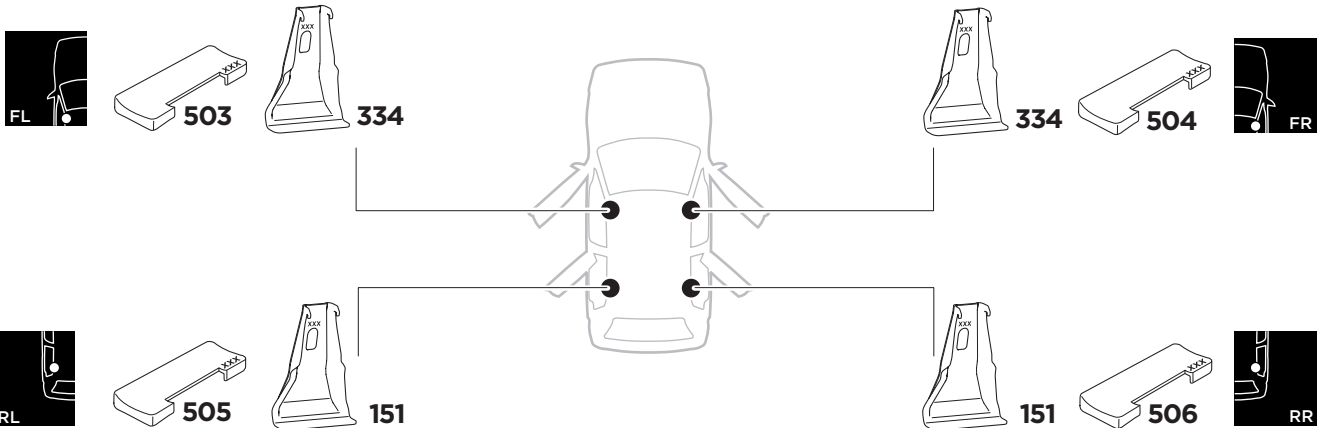

## Kit 5158

HYUNDAI Accent, 5-dr Hatchback, 18-

ISO 11154-E

|  |                    |               |                 |                      |                       |
|--|--------------------|---------------|-----------------|----------------------|-----------------------|
| THULE WingBar Evo                          | THULE WingBar Edge | THULE WingBar | THULE SquareBar | <b>Evo X (scale)</b> | <b>Edge X (scale)</b> |
| <b>HYUNDAI Accent, 5-dr Hatchback, 18-</b> |                    |               |                 | <b>36,5</b>          | <b>F</b>              |

|  |                |                      |  |  |
|--|----------------|----------------------|--|--|
| THULE ProBar                               | THULE SlideBar | <b>X (mm/inch)</b>   |  |  |
| <b>HYUNDAI Accent, 5-dr Hatchback, 18-</b> |                | <b>1016 mm / 40"</b> |  |  |

|  |                         |                        |
|--|-------------------------|------------------------|
|  | <b>W (mm/inch)</b>      | <b>Z (mm/inch)</b>     |
| <b>HYUNDAI Accent, 5-dr Hatchback, 18-</b> | <b>700 mm / 27 1/2"</b> | <b>250 mm / 9 7/8"</b> |