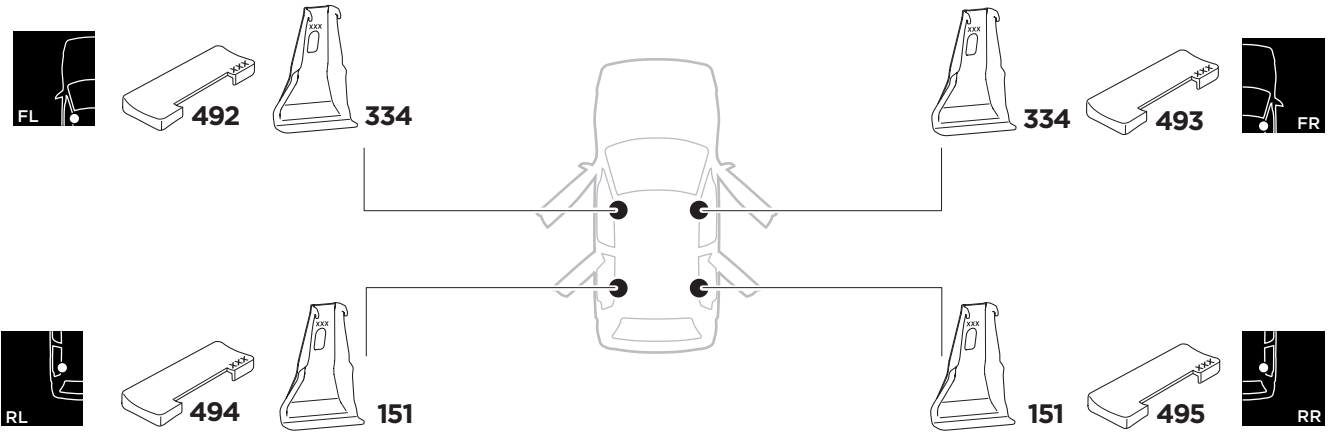

## Kit 5157 HYUNDAI Accent, 4-dr Sedan, 18-

THULE  
GUARANTEE  
ISO 11154-E

THULE WingBar Evo	THULE WingBar Edge	THULE WingBar	THULE SquareBar	<b>Evo X (scale)</b>	<b>Edge X (scale)</b>
<b>HYUNDAI Accent, 4-dr Sedan, 18-</b>				<b>36</b>	<b>G</b>

THULE ProBar	THULE SlideBar	<b>X (mm/inch)</b>		
<b>HYUNDAI Accent, 4-dr Sedan, 18-</b>		<b>1011 mm / 39 3/4"</b>		

THULE WingBar Evo	THULE WingBar Edge	THULE WingBar	THULE SquareBar	<b>Evo Y (scale)</b>	<b>Edge Y (scale)</b>
<b>HYUNDAI Accent, 4-dr Sedan, 18-</b>				<b>34,5</b>	<b>J</b>

THULE ProBar	THULE SlideBar	<b>Y (mm/inch)</b>		
<b>HYUNDAI Accent, 4-dr Sedan, 18-</b>		<b>996 mm / 39 1/4"</b>		

	<b>W (mm/inch)</b>	<b>Z (mm/inch)</b>
<b>HYUNDAI Accent, 4-dr Sedan, 18-</b>	<b>625 mm / 24 5/8"</b>	<b>300 mm / 11 3/4"</b>