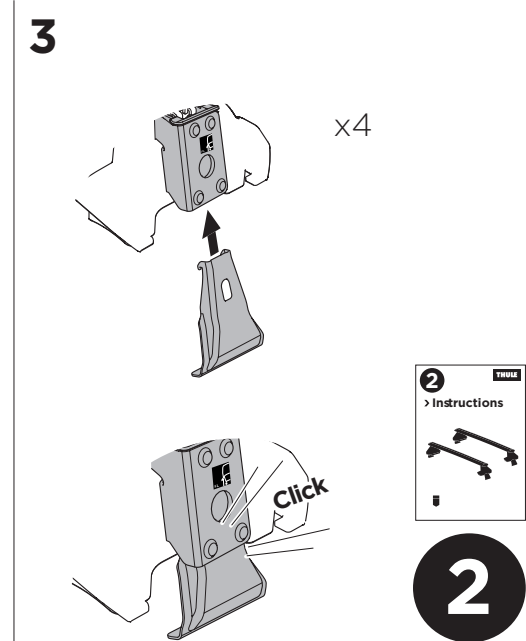

## Kit 5157 HYUNDAI Accent, 4-dr Sedan, 18-

THULE  
GUARANTEE  
ISO 11154-E

THULE WingBar Evo	THULE WingBar Edge	THULE WingBar	THULE SquareBar	<b>Evo X (scale)</b>	<b>Edge X (scale)</b>
<b>HYUNDAI Accent, 4-dr Sedan, 18-</b>				<b>36</b>	<b>G</b>

THULE ProBar	THULE SlideBar	<b>X (mm/inch)</b>		
<b>HYUNDAI Accent, 4-dr Sedan, 18-</b>		<b>1011 mm / 39 3/4"</b>		

THULE WingBar Evo	THULE WingBar Edge	THULE WingBar	THULE SquareBar	<b>Evo Y (scale)</b>	<b>Edge Y (scale)</b>
<b>HYUNDAI Accent, 4-dr Sedan, 18-</b>				<b>34,5</b>	<b>J</b>

THULE ProBar	THULE SlideBar	<b>Y (mm/inch)</b>		
<b>HYUNDAI Accent, 4-dr Sedan, 18-</b>		<b>996 mm / 39 1/4"</b>		

	<b>W (mm/inch)</b>	<b>Z (mm/inch)</b>
<b>HYUNDAI Accent, 4-dr Sedan, 18-</b>	<b>625 mm / 24 5/8"</b>	<b>300 mm / 11 3/4"</b>