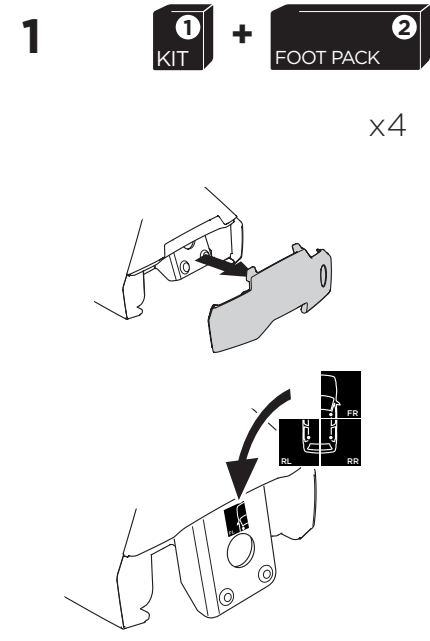

## Kit 5157 HYUNDAI Accent, 4-dr Sedan, 18-

THULE  
GUARANTEE  
ISO 11154-E

THULE WingBar Evo	THULE WingBar Edge	THULE WingBar	THULE SquareBar	<b>Evo X (scale)</b>	<b>Edge X (scale)</b>
<b>HYUNDAI Accent, 4-dr Sedan, 18-</b>				<b>36</b>	<b>G</b>

THULE ProBar	THULE SlideBar	<b>X (mm/inch)</b>		
<b>HYUNDAI Accent, 4-dr Sedan, 18-</b>		<b>1011 mm / 39 3/4"</b>		

THULE WingBar Evo	THULE WingBar Edge	THULE WingBar	THULE SquareBar	<b>Evo Y (scale)</b>	<b>Edge Y (scale)</b>
<b>HYUNDAI Accent, 4-dr Sedan, 18-</b>				<b>34,5</b>	<b>J</b>

THULE ProBar	THULE SlideBar	<b>Y (mm/inch)</b>		
<b>HYUNDAI Accent, 4-dr Sedan, 18-</b>		<b>996 mm / 39 1/4"</b>		

	<b>W (mm/inch)</b>	<b>Z (mm/inch)</b>
<b>HYUNDAI Accent, 4-dr Sedan, 18-</b>	<b>625 mm / 24 5/8"</b>	<b>300 mm / 11 3/4"</b>