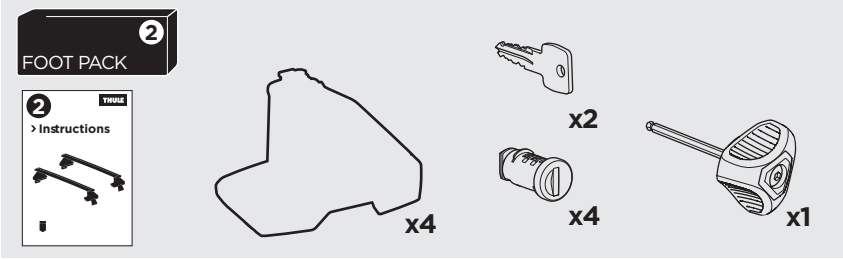

## Kit 5157 HYUNDAI Accent, 4-dr Sedan, 18-

THULE  
GUARANTEE  
ISO 11154-E

THULE WingBar Evo	THULE WingBar Edge	THULE WingBar	THULE SquareBar	<b>Evo X (scale)</b>	<b>Edge X (scale)</b>
<b>HYUNDAI Accent, 4-dr Sedan, 18-</b>				<b>36</b>	<b>G</b>

THULE ProBar	THULE SlideBar	<b>X (mm/inch)</b>		
<b>HYUNDAI Accent, 4-dr Sedan, 18-</b>		<b>1011 mm / 39 3/4"</b>		

THULE WingBar Evo	THULE WingBar Edge	THULE WingBar	THULE SquareBar	<b>Evo Y (scale)</b>	<b>Edge Y (scale)</b>
<b>HYUNDAI Accent, 4-dr Sedan, 18-</b>				<b>34,5</b>	<b>J</b>

THULE ProBar	THULE SlideBar	<b>Y (mm/inch)</b>		
<b>HYUNDAI Accent, 4-dr Sedan, 18-</b>		<b>996 mm / 39 1/4"</b>		

	<b>W (mm/inch)</b>	<b>Z (mm/inch)</b>
<b>HYUNDAI Accent, 4-dr Sedan, 18-</b>	<b>625 mm / 24 5/8"</b>	<b>300 mm / 11 3/4"</b>