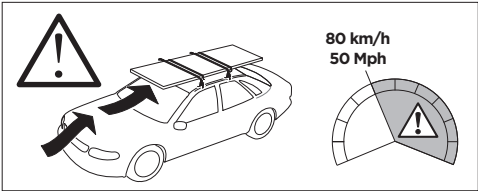

## Kit 5157 HYUNDAI Accent, 4-dr Sedan, 18-

THULE  
GUARANTEE  
ISO 11154-E

THULE WingBar Evo	THULE WingBar Edge	THULE WingBar	THULE SquareBar	<b>Evo X (scale)</b>	<b>Edge X (scale)</b>
<b>HYUNDAI Accent, 4-dr Sedan, 18-</b>				<b>36</b>	<b>G</b>