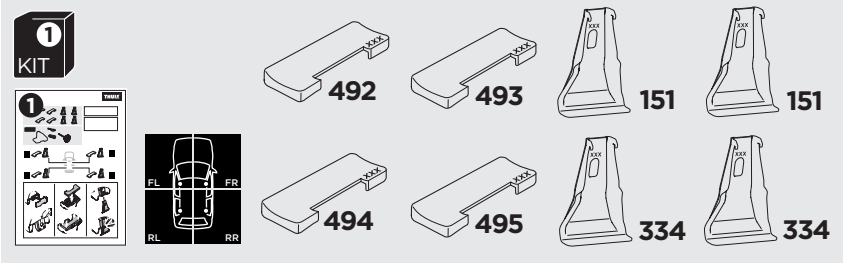

## Kit 5157 HYUNDAI Accent, 4-dr Sedan, 18-

THULE  
GUARANTEE  
ISO 11154-E

THULE WingBar Evo	THULE WingBar Edge	THULE WingBar	THULE SquareBar	<b>Evo X (scale)</b>	<b>Edge X (scale)</b>
<b>HYUNDAI Accent, 4-dr Sedan, 18-</b>				<b>36</b>	<b>G</b>

THULE ProBar	THULE SlideBar	<b>X (mm/inch)</b>		
<b>HYUNDAI Accent, 4-dr Sedan, 18-</b>		<b>1011 mm / 39 3/4"</b>		

THULE WingBar Evo	THULE WingBar Edge	THULE WingBar	THULE SquareBar	<b>Evo Y (scale)</b>	<b>Edge Y (scale)</b>
<b>HYUNDAI Accent, 4-dr Sedan, 18-</b>				<b>34,5</b>	<b>J</b>

THULE ProBar	THULE SlideBar	<b>Y (mm/inch)</b>		
<b>HYUNDAI Accent, 4-dr Sedan, 18-</b>		<b>996 mm / 39 1/4"</b>		

	<b>W (mm/inch)</b>	<b>Z (mm/inch)</b>
<b>HYUNDAI Accent, 4-dr Sedan, 18-</b>	<b>625 mm / 24 5/8"</b>	<b>300 mm / 11 3/4"</b>