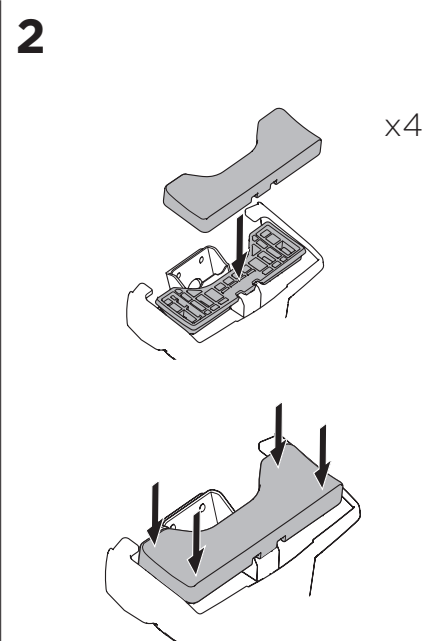

## Kit 5157 HYUNDAI Accent, 4-dr Sedan, 18-

THULE  
GUARANTEE  
ISO 11154-E

THULE WingBar Evo	THULE WingBar Edge	THULE WingBar	THULE SquareBar	<b>Evo X (scale)</b>	<b>Edge X (scale)</b>
<b>HYUNDAI Accent, 4-dr Sedan, 18-</b>				<b>36</b>	<b>G</b>

THULE ProBar	THULE SlideBar	<b>X (mm/inch)</b>		
<b>HYUNDAI Accent, 4-dr Sedan, 18-</b>		<b>1011 mm / 39 3/4"</b>		

THULE WingBar Evo	THULE WingBar Edge	THULE WingBar	THULE SquareBar	<b>Evo Y (scale)</b>	<b>Edge Y (scale)</b>
<b>HYUNDAI Accent, 4-dr Sedan, 18-</b>				<b>34,5</b>	<b>J</b>

THULE ProBar	THULE SlideBar	<b>Y (mm/inch)</b>		
<b>HYUNDAI Accent, 4-dr Sedan, 18-</b>		<b>996 mm / 39 1/4"</b>		

	<b>W (mm/inch)</b>	<b>Z (mm/inch)</b>
<b>HYUNDAI Accent, 4-dr Sedan, 18-</b>	<b>625 mm / 24 5/8"</b>	<b>300 mm / 11 3/4"</b>