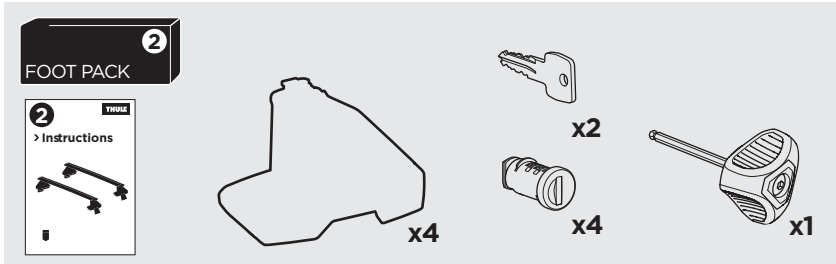

1

Kit 5156

ALFA ROMEO Stelvio, 5-dr SUV, 17-

ISO 11154-E

1 **1 KIT** + **2 FOOT PACK** **2**

2

3

THULE WingBar Evo	THULE WingBar Edge	THULE WingBar	THULE SquareBar	Evo X (scale)	Edge X (scale)
ALFA ROMEO Stelvio, 5-dr SUV, 17-				39	A
THULE ProBar	THULE SlideBar				X (mm/inch)
ALFA ROMEO Stelvio, 5-dr SUV, 17-				1041 mm / 41"	

THULE WingBar Evo	THULE WingBar Edge	THULE WingBar	THULE SquareBar	Evo Y (scale)	Edge Y (scale)
ALFA ROMEO Stelvio, 5-dr SUV, 17-				33	M
THULE ProBar	THULE SlideBar				Y (mm/inch)
ALFA ROMEO Stelvio, 5-dr SUV, 17-				981 mm / 38 5/8"	

	W (mm/inch)	Z (mm/inch)
ALFA ROMEO Stelvio, 5-dr SUV, 17-	700 mm / 27 1/2"	280 mm / 11"