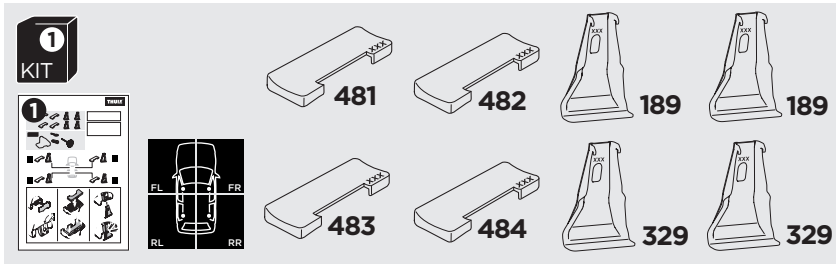

1

Kit 5156

ALFA ROMEO Stelvio, 5-dr SUV, 17-

ISO 11154-E

1 **1 KIT** + **2 FOOT PACK** **2**

2

3

THULE WingBar Evo	THULE WingBar Edge	THULE WingBar	THULE SquareBar	Evo X (scale)	Edge X (scale)
ALFA ROMEO Stelvio, 5-dr SUV, 17-				39	A
THULE ProBar	THULE SlideBar				X (mm/inch)
ALFA ROMEO Stelvio, 5-dr SUV, 17-				1041 mm / 41"	

THULE WingBar Evo	THULE WingBar Edge	THULE WingBar	THULE SquareBar	Evo Y (scale)	Edge Y (scale)
ALFA ROMEO Stelvio, 5-dr SUV, 17-				33	M
THULE ProBar	THULE SlideBar				Y (mm/inch)
ALFA ROMEO Stelvio, 5-dr SUV, 17-				981 mm / 38 5/8"	

	W (mm/inch)	Z (mm/inch)
ALFA ROMEO Stelvio, 5-dr SUV, 17-	700 mm / 27 1/2"	280 mm / 11"