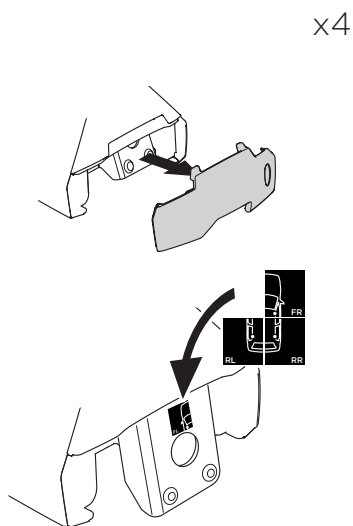

1

Kit 5156

ALFA ROMEO Stelvio, 5-dr SUV, 17-

ISO 11154-E

1 **1 KIT** + **2 FOOT PACK** **2**

2

3

THULE WingBar Evo	THULE WingBar Edge	THULE WingBar	THULE SquareBar	Evo X (scale)	Edge X (scale)
ALFA ROMEO Stelvio, 5-dr SUV, 17-				39	A
THULE ProBar	THULE SlideBar				X (mm/inch)
ALFA ROMEO Stelvio, 5-dr SUV, 17-				1041 mm / 41"	

THULE WingBar Evo	THULE WingBar Edge	THULE WingBar	THULE SquareBar	Evo Y (scale)	Edge Y (scale)
ALFA ROMEO Stelvio, 5-dr SUV, 17-				33	M
THULE ProBar	THULE SlideBar				Y (mm/inch)
ALFA ROMEO Stelvio, 5-dr SUV, 17-				981 mm / 38 5/8"	

	W (mm/inch)	Z (mm/inch)
ALFA ROMEO Stelvio, 5-dr SUV, 17-	700 mm / 27 1/2"	280 mm / 11"