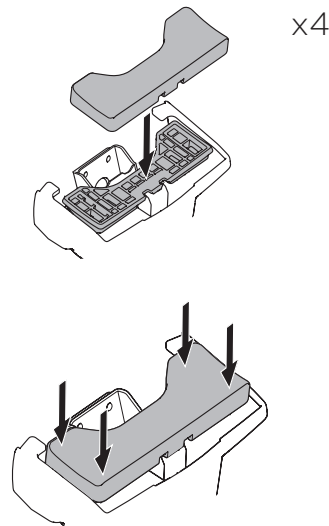

1

Kit 5156

ALFA ROMEO Stelvio, 5-dr SUV, 17-

ISO 11154-E

1 **1 KIT** + **2 FOOT PACK** **2**

2

3

THULE WingBar Evo	THULE WingBar Edge	THULE WingBar	THULE SquareBar	Evo X (scale)	Edge X (scale)
ALFA ROMEO Stelvio, 5-dr SUV, 17-				39	A
THULE ProBar	THULE SlideBar				X (mm/inch)
ALFA ROMEO Stelvio, 5-dr SUV, 17-				1041 mm / 41"	

THULE WingBar Evo	THULE WingBar Edge	THULE WingBar	THULE SquareBar	Evo Y (scale)	Edge Y (scale)
ALFA ROMEO Stelvio, 5-dr SUV, 17-				33	M
THULE ProBar	THULE SlideBar				Y (mm/inch)
ALFA ROMEO Stelvio, 5-dr SUV, 17-				981 mm / 38 5/8"	

	W (mm/inch)	Z (mm/inch)
ALFA ROMEO Stelvio, 5-dr SUV, 17-	700 mm / 27 1/2"	280 mm / 11"