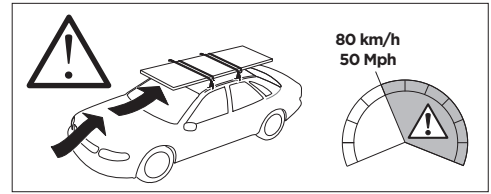

1

Kit 5156

ALFA ROMEO Stelvio, 5-dr SUV, 17-

ISO 11154-E

1 **1 KIT** + **2 FOOT PACK** **2**

2

3

THULE WingBar Evo	THULE WingBar Edge	THULE WingBar	THULE SquareBar	Evo X (scale)	Edge X (scale)
ALFA ROMEO Stelvio, 5-dr SUV, 17-				39	A
THULE ProBar	THULE SlideBar				X (mm/inch)
ALFA ROMEO Stelvio, 5-dr SUV, 17-				1041 mm / 41"	

	W (mm/inch)	Z (mm/inch)
ALFA ROMEO Stelvio, 5-dr SUV, 17-	700 mm / 27 1/2"	280 mm / 11"