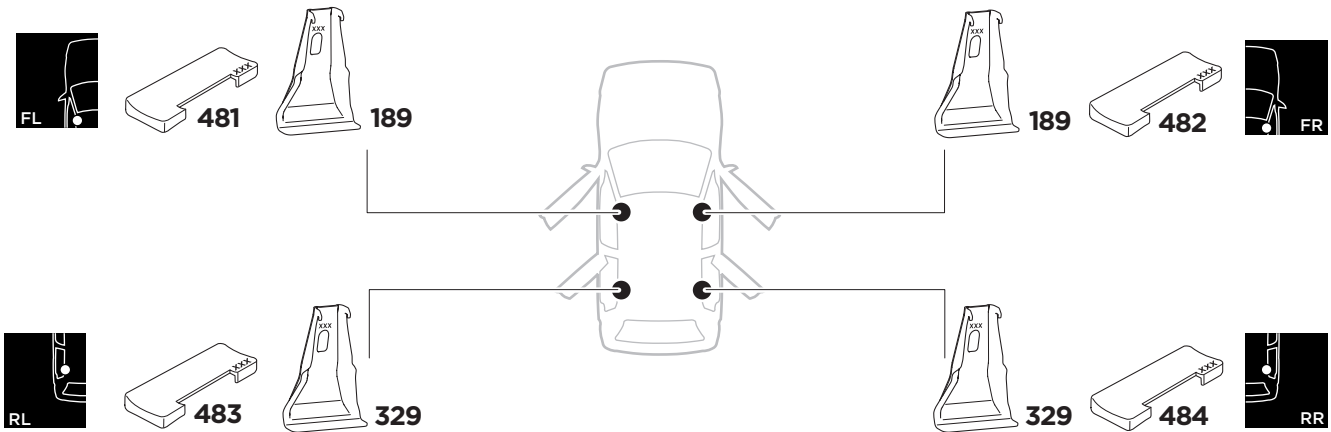

1

Kit 5156

ALFA ROMEO Stelvio, 5-dr SUV, 17-

ISO 11154-E

1 **1 KIT** + **2 FOOT PACK** **2**

2

3

THULE WingBar Evo	THULE WingBar Edge	THULE WingBar	THULE SquareBar	Evo X (scale)	Edge X (scale)
ALFA ROMEO Stelvio, 5-dr SUV, 17-				39	A
THULE ProBar	THULE SlideBar				X (mm/inch)
ALFA ROMEO Stelvio, 5-dr SUV, 17-				1041 mm / 41"	

THULE WingBar Evo	THULE WingBar Edge	THULE WingBar	THULE SquareBar	Evo Y (scale)	Edge Y (scale)
ALFA ROMEO Stelvio, 5-dr SUV, 17-				33	M
THULE ProBar	THULE SlideBar				Y (mm/inch)
ALFA ROMEO Stelvio, 5-dr SUV, 17-				981 mm / 38 5/8"	

	W (mm/inch)	Z (mm/inch)
ALFA ROMEO Stelvio, 5-dr SUV, 17-	700 mm / 27 1/2"	280 mm / 11"