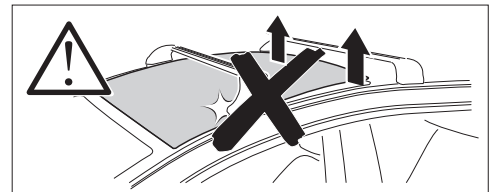

1

Kit 5156

ALFA ROMEO Stelvio, 5-dr SUV, 17-

ISO 11154-E

1 **1 KIT** + **2 FOOT PACK** **2**

2

3

THULE WingBar Evo	THULE WingBar Edge	THULE WingBar	THULE SquareBar	Evo X (scale)	Edge X (scale)
ALFA ROMEO Stelvio, 5-dr SUV, 17-				39	A
THULE ProBar	THULE SlideBar				X (mm/inch)
ALFA ROMEO Stelvio, 5-dr SUV, 17-				1041 mm / 41"	

THULE WingBar Evo	THULE WingBar Edge	THULE WingBar	THULE SquareBar	Evo Y (scale)	Edge Y (scale)
ALFA ROMEO Stelvio, 5-dr SUV, 17-				33	M
THULE ProBar	THULE SlideBar				Y (mm/inch)
ALFA ROMEO Stelvio, 5-dr SUV, 17-				981 mm / 38 5/8"	

	W (mm/inch)	Z (mm/inch)
ALFA ROMEO Stelvio, 5-dr SUV, 17-	700 mm / 27 1/2"	280 mm / 11"