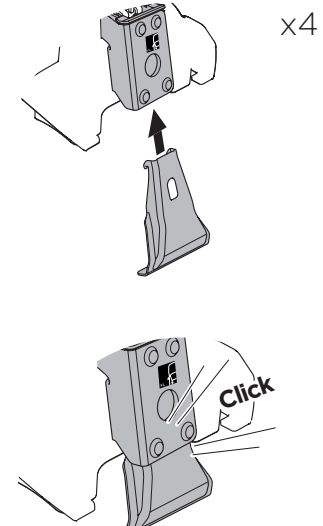

1

Kit 5156

ALFA ROMEO Stelvio, 5-dr SUV, 17-

ISO 11154-E

1 **1 KIT** + **2 FOOT PACK** **2**

2

3

THULE WingBar Evo	THULE WingBar Edge	THULE WingBar	THULE SquareBar	Evo X (scale)	Edge X (scale)
ALFA ROMEO Stelvio, 5-dr SUV, 17-				39	A
THULE ProBar	THULE SlideBar				X (mm/inch)
ALFA ROMEO Stelvio, 5-dr SUV, 17-				1041 mm / 41"	

THULE WingBar Evo	THULE WingBar Edge	THULE WingBar	THULE SquareBar	Evo Y (scale)	Edge Y (scale)
ALFA ROMEO Stelvio, 5-dr SUV, 17-				33	M
THULE ProBar	THULE SlideBar				Y (mm/inch)
ALFA ROMEO Stelvio, 5-dr SUV, 17-				981 mm / 38 5/8"	

	W (mm/inch)	Z (mm/inch)
ALFA ROMEO Stelvio, 5-dr SUV, 17-	700 mm / 27 1/2"	280 mm / 11"