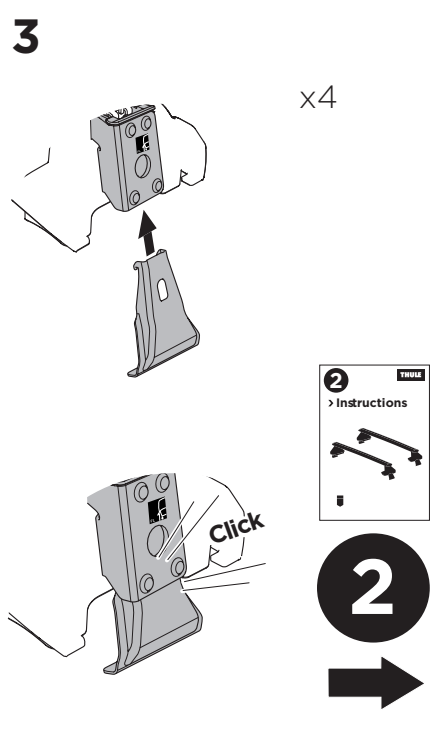

1

Kit 145155

PORSCHE Panamera Sport Turismo, 5-dr Estate, 18-

ISO 11154-E

THULE WingBar Evo	THULE WingBar Edge	THULE WingBar	THULE SquareBar Evo	Evo X (scale)	Edge X (scale)
PORSCHE Panamera Sport Turismo, 5-dr Estate, 18-				44	I

THULE ProBar Evo	THULE SlideBar Evo	X (mm/inch)		
PORSCHE Panamera Sport Turismo, 5-dr Estate, 18-		1091 mm / 43"		

THULE WingBar Evo	THULE WingBar Edge	THULE WingBar	THULE SquareBar Evo	Evo Y (scale)	Edge Y (scale)
PORSCHE Panamera Sport Turismo, 5-dr Estate, 18-				36	G

THULE ProBar Evo	THULE SlideBar Evo	Y (mm/inch)		
PORSCHE Panamera Sport Turismo, 5-dr Estate, 18-		1011 mm / 39 3/4"		

	W (mm/inch)	Z (mm/inch)
PORSCHE Panamera Sport Turismo, 5-dr Estate, 18-	740 mm / 29 1/8"	205 mm / 8 1/8"