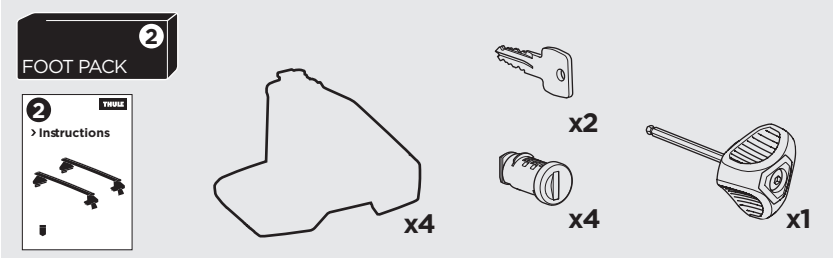

1

Kit 145155

PORSCHE Panamera Sport Turismo, 5-dr Estate, 18-

ISO 11154-E

THULE WingBar Evo	THULE WingBar Edge	THULE WingBar	THULE SquareBar Evo	Evo X (scale)	Edge X (scale)
PORSCHE Panamera Sport Turismo, 5-dr Estate, 18-				44	I

THULE ProBar Evo	THULE SlideBar Evo	X (mm/inch)		
PORSCHE Panamera Sport Turismo, 5-dr Estate, 18-		1091 mm / 43"		

THULE WingBar Evo	THULE WingBar Edge	THULE WingBar	THULE SquareBar Evo	Evo Y (scale)	Edge Y (scale)
PORSCHE Panamera Sport Turismo, 5-dr Estate, 18-				36	G

THULE ProBar Evo	THULE SlideBar Evo	Y (mm/inch)		
PORSCHE Panamera Sport Turismo, 5-dr Estate, 18-		1011 mm / 39 3/4"		

	W (mm/inch)	Z (mm/inch)
PORSCHE Panamera Sport Turismo, 5-dr Estate, 18-	740 mm / 29 1/8"	205 mm / 8 1/8"