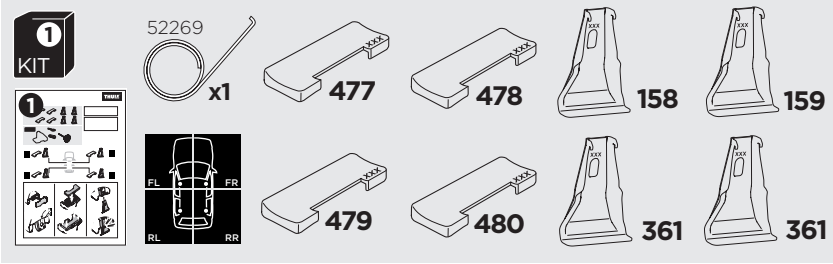

1

Kit 145155

PORSCHE Panamera Sport Turismo, 5-dr Estate, 18-

ISO 11154-E

THULE WingBar Evo	THULE WingBar Edge	THULE WingBar	THULE SquareBar Evo	Evo X (scale)	Edge X (scale)
PORSCHE Panamera Sport Turismo, 5-dr Estate, 18-				44	I

THULE ProBar Evo	THULE SlideBar Evo	X (mm/inch)		
PORSCHE Panamera Sport Turismo, 5-dr Estate, 18-		1091 mm / 43"		

THULE WingBar Evo	THULE WingBar Edge	THULE WingBar	THULE SquareBar Evo	Evo Y (scale)	Edge Y (scale)
PORSCHE Panamera Sport Turismo, 5-dr Estate, 18-				36	G

THULE ProBar Evo	THULE SlideBar Evo	Y (mm/inch)		
PORSCHE Panamera Sport Turismo, 5-dr Estate, 18-		1011 mm / 39 3/4"		

	W (mm/inch)	Z (mm/inch)
PORSCHE Panamera Sport Turismo, 5-dr Estate, 18-	740 mm / 29 1/8"	205 mm / 8 1/8"