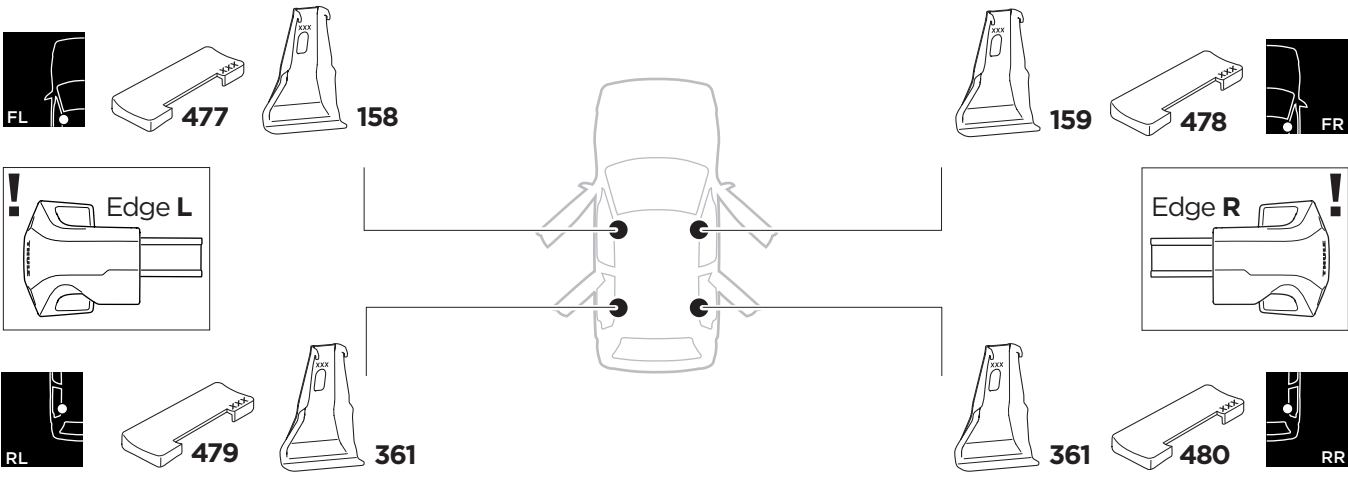

1

Kit 145155

PORSCHE Panamera Sport Turismo, 5-dr Estate, 18-

ISO 11154-E

THULE WingBar Evo	THULE WingBar Edge	THULE WingBar	THULE SquareBar Evo	Evo X (scale)	Edge X (scale)
PORSCHE Panamera Sport Turismo, 5-dr Estate, 18-				44	I

THULE ProBar Evo	THULE SlideBar Evo	X (mm/inch)		
PORSCHE Panamera Sport Turismo, 5-dr Estate, 18-		1091 mm / 43"		

THULE WingBar Evo	THULE WingBar Edge	THULE WingBar	THULE SquareBar Evo	Evo Y (scale)	Edge Y (scale)
PORSCHE Panamera Sport Turismo, 5-dr Estate, 18-				36	G

THULE ProBar Evo	THULE SlideBar Evo	Y (mm/inch)		
PORSCHE Panamera Sport Turismo, 5-dr Estate, 18-		1011 mm / 39 3/4"		

	W (mm/inch)	Z (mm/inch)
PORSCHE Panamera Sport Turismo, 5-dr Estate, 18-	740 mm / 29 1/8"	205 mm / 8 1/8"