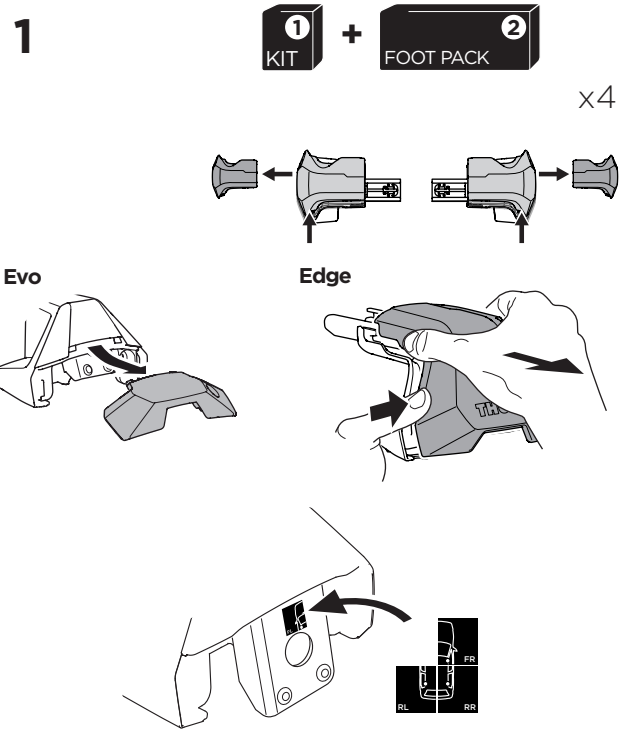

1

Kit 145155

PORSCHE Panamera Sport Turismo, 5-dr Estate, 18-

ISO 11154-E

THULE WingBar Evo	THULE WingBar Edge	THULE WingBar	THULE SquareBar Evo	Evo X (scale)	Edge X (scale)
PORSCHE Panamera Sport Turismo, 5-dr Estate, 18-				44	I

THULE ProBar Evo	THULE SlideBar Evo	X (mm/inch)		
PORSCHE Panamera Sport Turismo, 5-dr Estate, 18-		1091 mm / 43"		

THULE WingBar Evo	THULE WingBar Edge	THULE WingBar	THULE SquareBar Evo	Evo Y (scale)	Edge Y (scale)
PORSCHE Panamera Sport Turismo, 5-dr Estate, 18-				36	G

THULE ProBar Evo	THULE SlideBar Evo	Y (mm/inch)		
PORSCHE Panamera Sport Turismo, 5-dr Estate, 18-		1011 mm / 39 3/4"		

	W (mm/inch)	Z (mm/inch)
PORSCHE Panamera Sport Turismo, 5-dr Estate, 18-	740 mm / 29 1/8"	205 mm / 8 1/8"