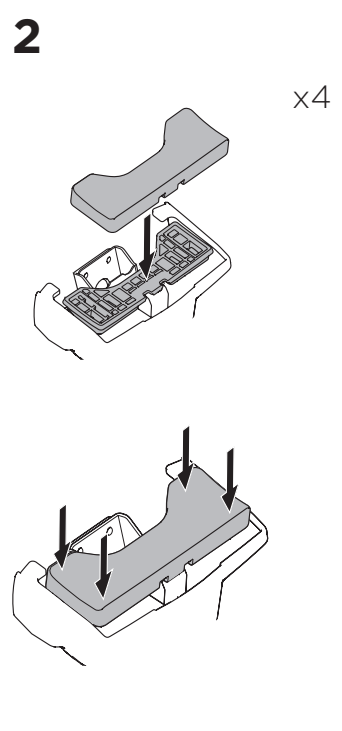

1

Kit 145155

PORSCHE Panamera Sport Turismo, 5-dr Estate, 18-

ISO 11154-E

THULE WingBar Evo	THULE WingBar Edge	THULE WingBar	THULE SquareBar Evo	Evo X (scale)	Edge X (scale)
PORSCHE Panamera Sport Turismo, 5-dr Estate, 18-				44	I

THULE ProBar Evo	THULE SlideBar Evo	X (mm/inch)		
PORSCHE Panamera Sport Turismo, 5-dr Estate, 18-		1091 mm / 43"		

THULE WingBar Evo	THULE WingBar Edge	THULE WingBar	THULE SquareBar Evo	Evo Y (scale)	Edge Y (scale)
PORSCHE Panamera Sport Turismo, 5-dr Estate, 18-				36	G

THULE ProBar Evo	THULE SlideBar Evo	Y (mm/inch)		
PORSCHE Panamera Sport Turismo, 5-dr Estate, 18-		1011 mm / 39 3/4"		

	W (mm/inch)	Z (mm/inch)
PORSCHE Panamera Sport Turismo, 5-dr Estate, 18-	740 mm / 29 1/8"	205 mm / 8 1/8"