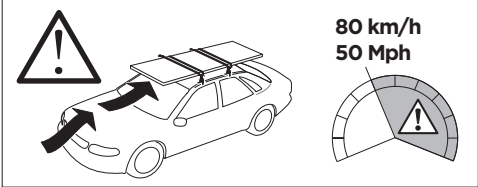

1

Kit 145155

PORSCHE Panamera Sport Turismo, 5-dr Estate, 18-

ISO 11154-E

THULE WingBar Evo	THULE WingBar Edge	THULE WingBar	THULE SquareBar Evo	Evo X (scale)	Edge X (scale)
PORSCHE Panamera Sport Turismo, 5-dr Estate, 18-				44	I

THULE ProBar Evo	THULE SlideBar Evo	X (mm/inch)		
PORSCHE Panamera Sport Turismo, 5-dr Estate, 18-		1091 mm / 43"		

THULE WingBar Evo	THULE WingBar Edge	THULE WingBar	THULE SquareBar Evo	Evo Y (scale)	Edge Y (scale)
PORSCHE Panamera Sport Turismo, 5-dr Estate, 18-				36	G

THULE ProBar Evo	THULE SlideBar Evo	Y (mm/inch)		
PORSCHE Panamera Sport Turismo, 5-dr Estate, 18-		1011 mm / 39 3/4"		

	W (mm/inch)	Z (mm/inch)
PORSCHE Panamera Sport Turismo, 5-dr Estate, 18-	740 mm / 29 1/8"	205 mm / 8 1/8"