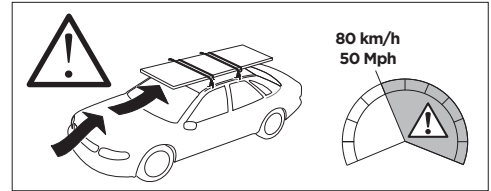

## Kit 5151 HONDA Accord, 4-dr Sedan, 18-

ISO 11154-E

**1** **1 KIT** + **2 FOOT PACK**

**2**

**3**

THULE WingBar Evo	THULE WingBar Edge	THULE WingBar	THULE SquareBar	<b>Evo X (scale)</b>	<b>Edge X (scale)</b>
<b>HONDA Accord, 4-dr Sedan, 18-</b>				<b>42,5</b>	<b>L</b>