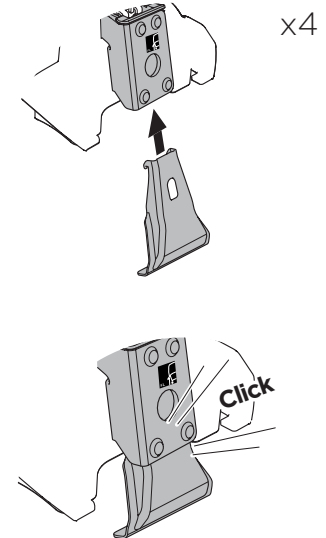

## Kit 5151 HONDA Accord, 4-dr Sedan, 18-

ISO 11154-E

**1** **1 KIT** + **2 FOOT PACK**

**2**

**3**

THULE WingBar Evo	THULE WingBar Edge	THULE WingBar	THULE SquareBar	<b>Evo X (scale)</b>	<b>Edge X (scale)</b>
<b>HONDA Accord, 4-dr Sedan, 18-</b>				<b>42,5</b>	<b>L</b>