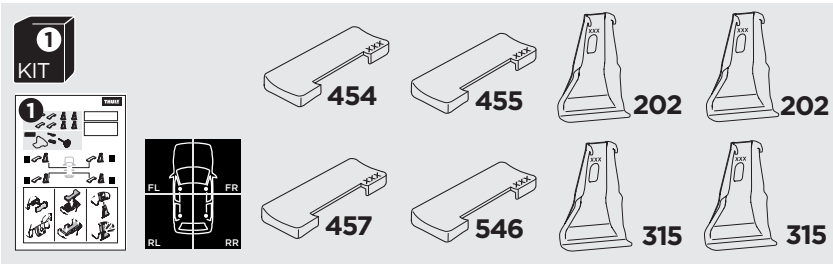

1

Kit 5150

KIA Optima, 4-dr Sedan, 16-

ISO 11154-E

THULE WingBar Evo	THULE WingBar Edge	THULE WingBar	THULE SquareBar	Evo X (scale)	Edge X (scale)
KIA Optima, 4-dr Sedan, 16-				41,5	N
THULE ProBar	THULE SlideBar				X (mm/inch)
KIA Optima, 4-dr Sedan, 16-				1066 mm / 42"	

THULE WingBar Evo	THULE WingBar Edge	THULE WingBar	THULE SquareBar	Evo Y (scale)	Edge Y (scale)
KIA Optima, 4-dr Sedan, 16-				37,5	D
THULE ProBar	THULE SlideBar				Y (mm/inch)
KIA Optima, 4-dr Sedan, 16-				1026 mm / 40 3/8"	

	W (mm/inch)	Z (mm/inch)
KIA Optima, 4-dr Sedan, 16-	700 mm / 27 1/2"	270 mm / 10 5/8"