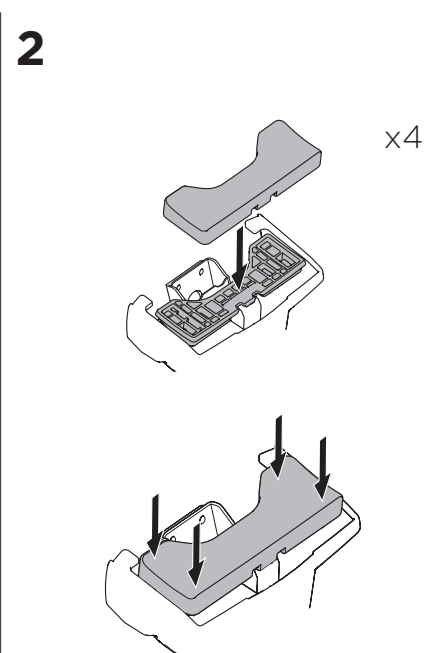

1

Kit 5150

KIA Optima, 4-dr Sedan, 16-

ISO 11154-E

THULE WingBar Evo	THULE WingBar Edge	THULE WingBar	THULE SquareBar	Evo X (scale)	Edge X (scale)
KIA Optima, 4-dr Sedan, 16-				41,5	N
THULE ProBar	THULE SlideBar				X (mm/inch)
KIA Optima, 4-dr Sedan, 16-				1066 mm / 42"	

THULE WingBar Evo	THULE WingBar Edge	THULE WingBar	THULE SquareBar	Evo Y (scale)	Edge Y (scale)
KIA Optima, 4-dr Sedan, 16-				37,5	D
THULE ProBar	THULE SlideBar				Y (mm/inch)
KIA Optima, 4-dr Sedan, 16-				1026 mm / 40 3/8"	

	W (mm/inch)	Z (mm/inch)
KIA Optima, 4-dr Sedan, 16-	700 mm / 27 1/2"	270 mm / 10 5/8"