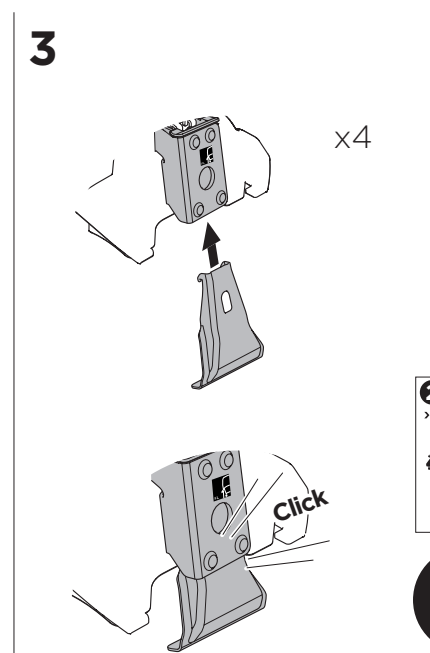

1

Kit 5150

KIA Optima, 4-dr Sedan, 16-

ISO 11154-E

THULE WingBar Evo	THULE WingBar Edge	THULE WingBar	THULE SquareBar	Evo X (scale)	Edge X (scale)
KIA Optima, 4-dr Sedan, 16-				41,5	N
THULE ProBar	THULE SlideBar				X (mm/inch)
KIA Optima, 4-dr Sedan, 16-				1066 mm / 42"	

THULE WingBar Evo	THULE WingBar Edge	THULE WingBar	THULE SquareBar	Evo Y (scale)	Edge Y (scale)
KIA Optima, 4-dr Sedan, 16-				37,5	D
THULE ProBar	THULE SlideBar				Y (mm/inch)
KIA Optima, 4-dr Sedan, 16-				1026 mm / 40 3/8"	

	W (mm/inch)	Z (mm/inch)
KIA Optima, 4-dr Sedan, 16-	700 mm / 27 1/2"	270 mm / 10 5/8"