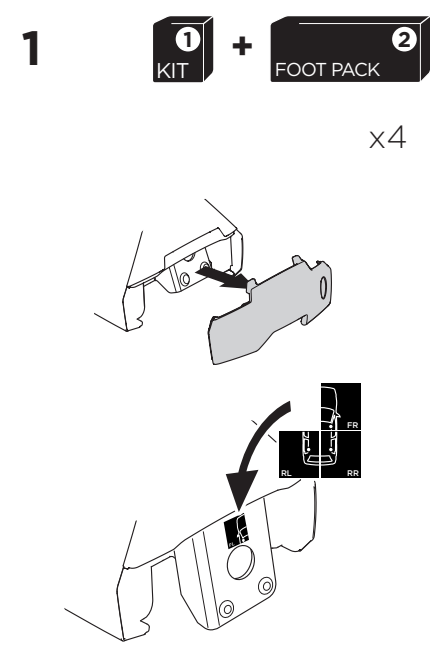

1

Kit 5150

KIA Optima, 4-dr Sedan, 16-

ISO 11154-E

THULE WingBar Evo	THULE WingBar Edge	THULE WingBar	THULE SquareBar	Evo X (scale)	Edge X (scale)
KIA Optima, 4-dr Sedan, 16-				41,5	N
THULE ProBar	THULE SlideBar				X (mm/inch)
KIA Optima, 4-dr Sedan, 16-				1066 mm / 42"	

THULE WingBar Evo	THULE WingBar Edge	THULE WingBar	THULE SquareBar	Evo Y (scale)	Edge Y (scale)
KIA Optima, 4-dr Sedan, 16-				37,5	D
THULE ProBar	THULE SlideBar				Y (mm/inch)
KIA Optima, 4-dr Sedan, 16-				1026 mm / 40 3/8"	

	W (mm/inch)	Z (mm/inch)
KIA Optima, 4-dr Sedan, 16-	700 mm / 27 1/2"	270 mm / 10 5/8"