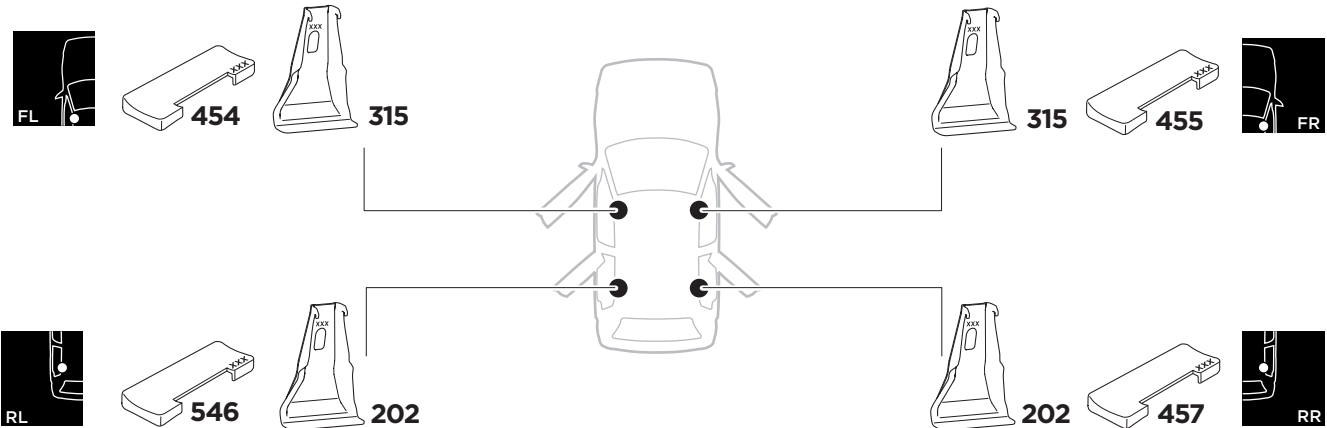

1

Kit 5150

KIA Optima, 4-dr Sedan, 16-

ISO 11154-E

THULE WingBar Evo	THULE WingBar Edge	THULE WingBar	THULE SquareBar	Evo X (scale)	Edge X (scale)
KIA Optima, 4-dr Sedan, 16-				41,5	N
THULE ProBar	THULE SlideBar				X (mm/inch)
KIA Optima, 4-dr Sedan, 16-				1066 mm / 42"	

THULE WingBar Evo	THULE WingBar Edge	THULE WingBar	THULE SquareBar	Evo Y (scale)	Edge Y (scale)
KIA Optima, 4-dr Sedan, 16-				37,5	D
THULE ProBar	THULE SlideBar				Y (mm/inch)
KIA Optima, 4-dr Sedan, 16-				1026 mm / 40 3/8"	

	W (mm/inch)	Z (mm/inch)
KIA Optima, 4-dr Sedan, 16-	700 mm / 27 1/2"	270 mm / 10 5/8"