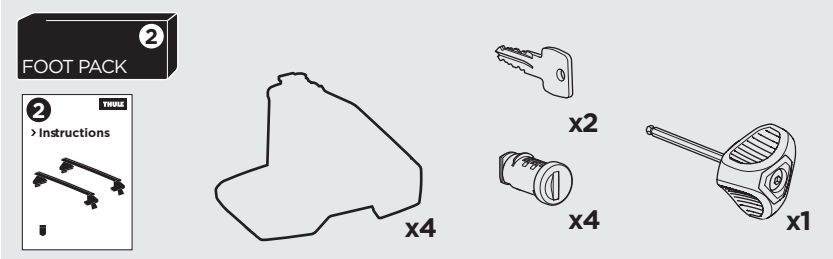

1

Kit 5148

TOYOTA Corolla, 4-dr Sedan, 14-

ISO 11154-E

| | | | | | |
|--|--------------------|---------------|-----------------|----------------------|-----------------------|
| THULE WingBar Evo | THULE WingBar Edge | THULE WingBar | THULE SquareBar | Evo X (scale) | Edge X (scale) |
| TOYOTA Corolla, 4-dr Sedan, 14- | | | | 31,5 | P |

| | | | | |
|--|----------------|----------------------|--|--|
| THULE ProBar | THULE SlideBar | X (mm/inch) | | |
| TOYOTA Corolla, 4-dr Sedan, 14- | | 966 mm / 38 " | | |

| | | | | | |
|--|--------------------|---------------|-----------------|----------------------|-----------------------|
| THULE WingBar Evo | THULE WingBar Edge | THULE WingBar | THULE SquareBar | Evo Y (scale) | Edge Y (scale) |
| TOYOTA Corolla, 4-dr Sedan, 14- | | | | 29,5 | B |

| | | | | |
|--|----------------|-------------------------|--|--|
| THULE ProBar | THULE SlideBar | Y (mm/inch) | | |
| TOYOTA Corolla, 4-dr Sedan, 14- | | 946 mm / 37 1/4" | | |

| | | |
|--|-------------------------|------------------------|
| | W (mm/inch) | Z (mm/inch) |
| TOYOTA Corolla, 4-dr Sedan, 14- | 750 mm / 29 1/2" | 170 mm / 6 3/4" |