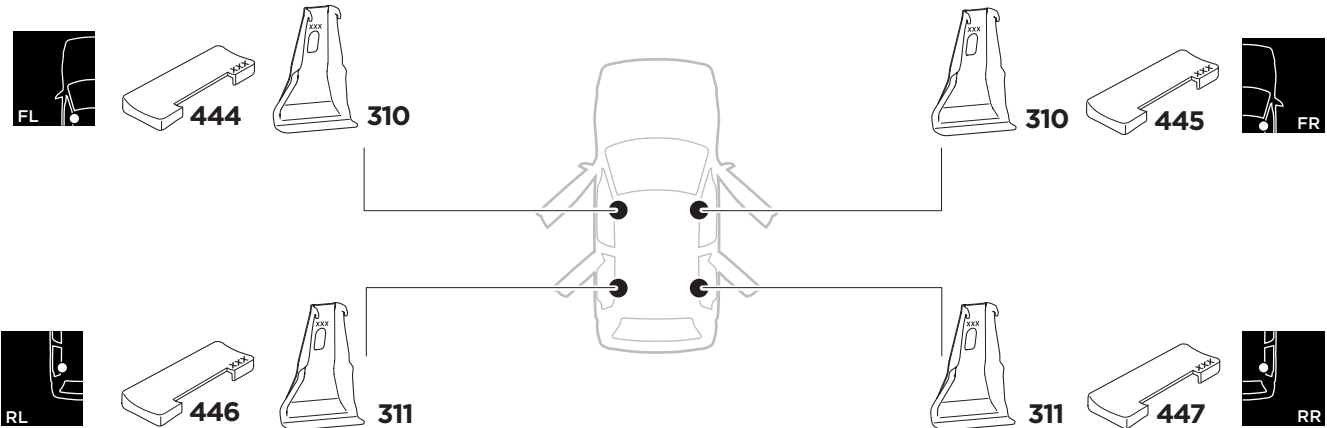

1

Kit 5148

TOYOTA Corolla, 4-dr Sedan, 14-

ISO 11154-E

| | | | | | |
|--|--------------------|---------------|-----------------|----------------------|-----------------------|
| THULE WingBar Evo | THULE WingBar Edge | THULE WingBar | THULE SquareBar | Evo X (scale) | Edge X (scale) |
| TOYOTA Corolla, 4-dr Sedan, 14- | | | | 31,5 | P |

| | | | | |
|--|----------------|----------------------|--|--|
| THULE ProBar | THULE SlideBar | X (mm/inch) | | |
| TOYOTA Corolla, 4-dr Sedan, 14- | | 966 mm / 38 " | | |

| | | | | | |
|--|--------------------|---------------|-----------------|----------------------|-----------------------|
| THULE WingBar Evo | THULE WingBar Edge | THULE WingBar | THULE SquareBar | Evo Y (scale) | Edge Y (scale) |
| TOYOTA Corolla, 4-dr Sedan, 14- | | | | 29,5 | B |

| | | | | |
|--|----------------|-------------------------|--|--|
| THULE ProBar | THULE SlideBar | Y (mm/inch) | | |
| TOYOTA Corolla, 4-dr Sedan, 14- | | 946 mm / 37 1/4" | | |

| | | |
|--|-------------------------|------------------------|
| | W (mm/inch) | Z (mm/inch) |
| TOYOTA Corolla, 4-dr Sedan, 14- | 750 mm / 29 1/2" | 170 mm / 6 3/4" |