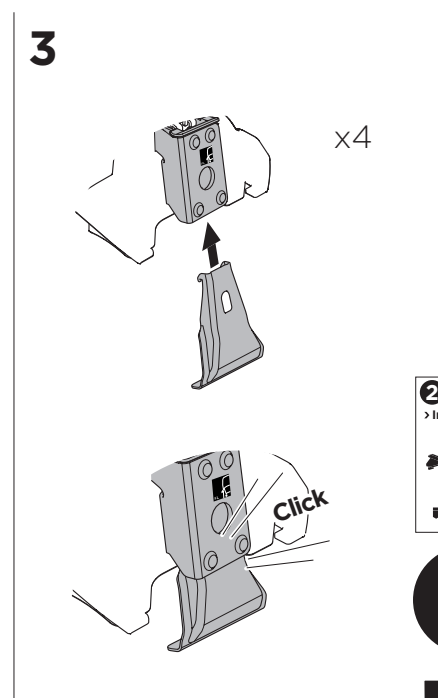

1

Kit 5148

TOYOTA Corolla, 4-dr Sedan, 14-

ISO 11154-E

| | | | | | |
|--|--------------------|---------------|-----------------|----------------------|-----------------------|
| THULE WingBar Evo | THULE WingBar Edge | THULE WingBar | THULE SquareBar | Evo X (scale) | Edge X (scale) |
| TOYOTA Corolla, 4-dr Sedan, 14- | | | | 31,5 | P |

| | | | | |
|--|----------------|----------------------|--|--|
| THULE ProBar | THULE SlideBar | X (mm/inch) | | |
| TOYOTA Corolla, 4-dr Sedan, 14- | | 966 mm / 38 " | | |

| | | | | | |
|--|--------------------|---------------|-----------------|----------------------|-----------------------|
| THULE WingBar Evo | THULE WingBar Edge | THULE WingBar | THULE SquareBar | Evo Y (scale) | Edge Y (scale) |
| TOYOTA Corolla, 4-dr Sedan, 14- | | | | 29,5 | B |

| | | | | |
|--|----------------|-------------------------|--|--|
| THULE ProBar | THULE SlideBar | Y (mm/inch) | | |
| TOYOTA Corolla, 4-dr Sedan, 14- | | 946 mm / 37 1/4" | | |

| | | |
|--|-------------------------|------------------------|
| | W (mm/inch) | Z (mm/inch) |
| TOYOTA Corolla, 4-dr Sedan, 14- | 750 mm / 29 1/2" | 170 mm / 6 3/4" |