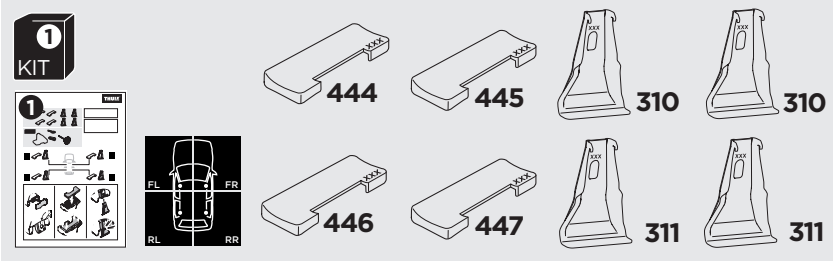

1

Kit 5148

TOYOTA Corolla, 4-dr Sedan, 14-

ISO 11154-E

| | | | | | |
|--|--------------------|---------------|-----------------|----------------------|-----------------------|
| THULE WingBar Evo | THULE WingBar Edge | THULE WingBar | THULE SquareBar | Evo X (scale) | Edge X (scale) |
| TOYOTA Corolla, 4-dr Sedan, 14- | | | | 31,5 | P |

| | | | | |
|--|----------------|----------------------|--|--|
| THULE ProBar | THULE SlideBar | X (mm/inch) | | |
| TOYOTA Corolla, 4-dr Sedan, 14- | | 966 mm / 38 " | | |

| | | | | | |
|--|--------------------|---------------|-----------------|----------------------|-----------------------|
| THULE WingBar Evo | THULE WingBar Edge | THULE WingBar | THULE SquareBar | Evo Y (scale) | Edge Y (scale) |
| TOYOTA Corolla, 4-dr Sedan, 14- | | | | 29,5 | B |

| | | | | |
|--|----------------|-------------------------|--|--|
| THULE ProBar | THULE SlideBar | Y (mm/inch) | | |
| TOYOTA Corolla, 4-dr Sedan, 14- | | 946 mm / 37 1/4" | | |

| | | |
|--|-------------------------|------------------------|
| | W (mm/inch) | Z (mm/inch) |
| TOYOTA Corolla, 4-dr Sedan, 14- | 750 mm / 29 1/2" | 170 mm / 6 3/4" |