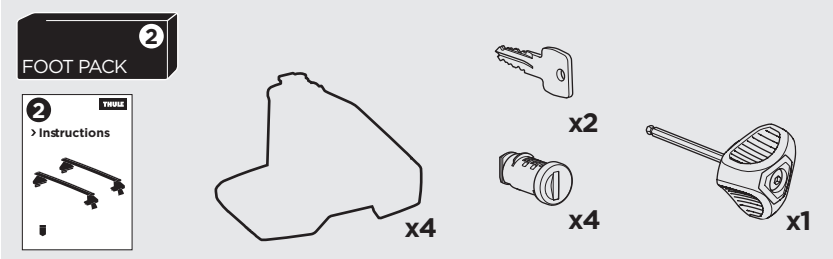

## Kit 5145 BMW X6, 5-dr SUV, 15-

ISO 11154-E

THULE WingBar Evo	THULE WingBar Edge	THULE WingBar	THULE SquareBar	<b>Evo X (scale)</b>	<b>Edge X (scale)</b>
<b>BMW X6, 5-dr SUV, 15-</b>				<b>45,5</b>	<b>F</b>
THULE ProBar	THULE SlideBar				<b>X (mm/inch)</b>
<b>BMW X6, 5-dr SUV, 15-</b>				<b>1106 mm / 43 1/2"</b>	

THULE WingBar Evo	THULE WingBar Edge	THULE WingBar	THULE SquareBar	<b>Evo Y (scale)</b>	<b>Edge Y (scale)</b>
<b>BMW X6, 5-dr SUV, 15-</b>				<b>43,5</b>	<b>J</b>
THULE ProBar	THULE SlideBar				<b>Y (mm/inch)</b>
<b>BMW X6, 5-dr SUV, 15-</b>				<b>1086 mm / 42 3/4"</b>	

	<b>W (mm/inch)</b>	<b>Z (mm/inch)</b>
<b>BMW X6, 5-dr SUV, 15-</b>	<b>700 mm / 27 1/2"</b>	<b>180 mm / 7 1/8"</b>