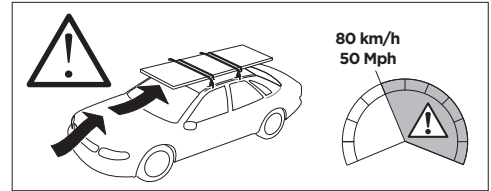

1

Kit 5145 BMW X6, 5-dr SUV, 15-

ISO 11154-E