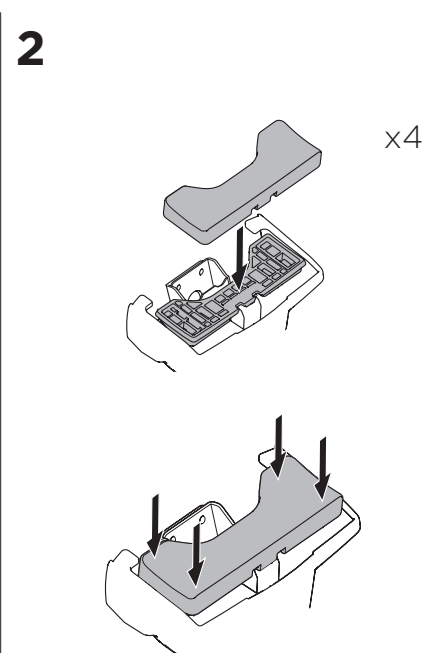

## Kit 5145 BMW X6, 5-dr SUV, 15-

ISO 11154-E

THULE WingBar Evo	THULE WingBar Edge	THULE WingBar	THULE SquareBar	<b>Evo X (scale)</b>	<b>Edge X (scale)</b>
<b>BMW X6, 5-dr SUV, 15-</b>				<b>45,5</b>	<b>F</b>
THULE ProBar	THULE SlideBar				<b>X (mm/inch)</b>
<b>BMW X6, 5-dr SUV, 15-</b>				<b>1106 mm / 43 1/2"</b>	

THULE WingBar Evo	THULE WingBar Edge	THULE WingBar	THULE SquareBar	<b>Evo Y (scale)</b>	<b>Edge Y (scale)</b>
<b>BMW X6, 5-dr SUV, 15-</b>				<b>43,5</b>	<b>J</b>
THULE ProBar	THULE SlideBar				<b>Y (mm/inch)</b>
<b>BMW X6, 5-dr SUV, 15-</b>				<b>1086 mm / 42 3/4"</b>	

	<b>W (mm/inch)</b>	<b>Z (mm/inch)</b>
<b>BMW X6, 5-dr SUV, 15-</b>	<b>700 mm / 27 1/2"</b>	<b>180 mm / 7 1/8"</b>