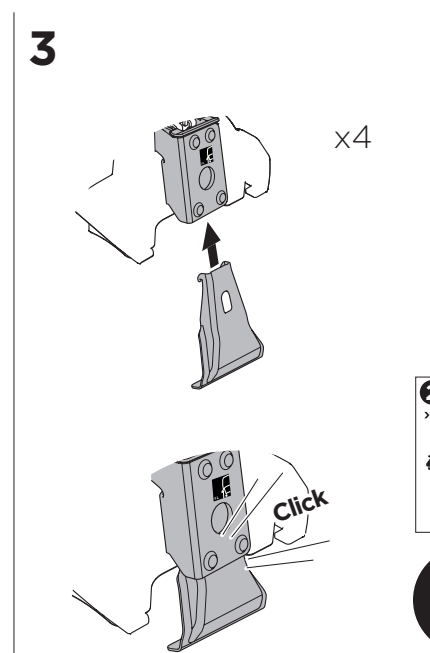

## Kit 5145 BMW X6, 5-dr SUV, 15-

ISO 11154-E

THULE WingBar Evo	THULE WingBar Edge	THULE WingBar	THULE SquareBar	<b>Evo X (scale)</b>	<b>Edge X (scale)</b>
<b>BMW X6, 5-dr SUV, 15-</b>				<b>45,5</b>	<b>F</b>
THULE ProBar	THULE SlideBar				<b>X (mm/inch)</b>
<b>BMW X6, 5-dr SUV, 15-</b>				<b>1106 mm / 43 1/2"</b>	

THULE WingBar Evo	THULE WingBar Edge	THULE WingBar	THULE SquareBar	<b>Evo Y (scale)</b>	<b>Edge Y (scale)</b>
<b>BMW X6, 5-dr SUV, 15-</b>				<b>43,5</b>	<b>J</b>
THULE ProBar	THULE SlideBar				<b>Y (mm/inch)</b>
<b>BMW X6, 5-dr SUV, 15-</b>				<b>1086 mm / 42 3/4"</b>	

	<b>W (mm/inch)</b>	<b>Z (mm/inch)</b>
<b>BMW X6, 5-dr SUV, 15-</b>	<b>700 mm / 27 1/2"</b>	<b>180 mm / 7 1/8"</b>