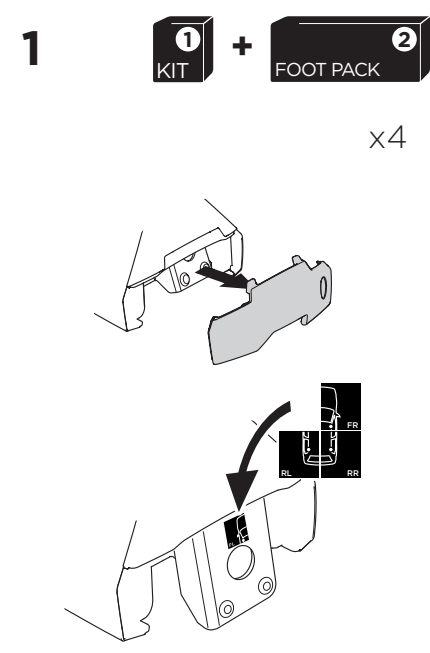

## Kit 5145 BMW X6, 5-dr SUV, 15-

ISO 11154-E

THULE WingBar Evo	THULE WingBar Edge	THULE WingBar	THULE SquareBar	<b>Evo X (scale)</b>	<b>Edge X (scale)</b>
<b>BMW X6, 5-dr SUV, 15-</b>				<b>45,5</b>	<b>F</b>
THULE ProBar	THULE SlideBar				<b>X (mm/inch)</b>
<b>BMW X6, 5-dr SUV, 15-</b>				<b>1106 mm / 43 1/2"</b>	

THULE WingBar Evo	THULE WingBar Edge	THULE WingBar	THULE SquareBar	<b>Evo Y (scale)</b>	<b>Edge Y (scale)</b>
<b>BMW X6, 5-dr SUV, 15-</b>				<b>43,5</b>	<b>J</b>
THULE ProBar	THULE SlideBar				<b>Y (mm/inch)</b>
<b>BMW X6, 5-dr SUV, 15-</b>				<b>1086 mm / 42 3/4"</b>	

	<b>W (mm/inch)</b>	<b>Z (mm/inch)</b>
<b>BMW X6, 5-dr SUV, 15-</b>	<b>700 mm / 27 1/2"</b>	<b>180 mm / 7 1/8"</b>