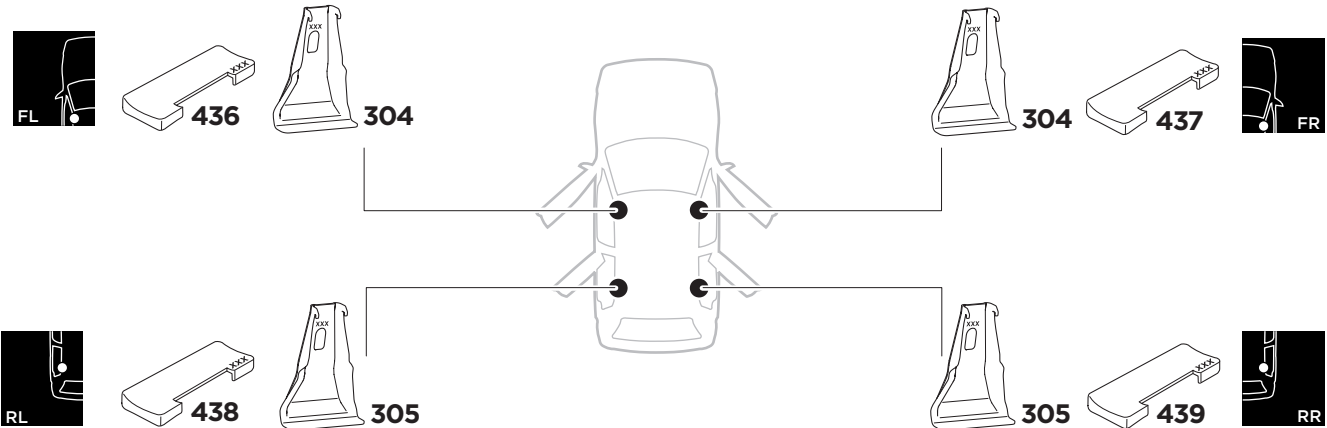

## Kit 5145 BMW X6, 5-dr SUV, 15-

ISO 11154-E

THULE WingBar Evo	THULE WingBar Edge	THULE WingBar	THULE SquareBar	<b>Evo X (scale)</b>	<b>Edge X (scale)</b>
<b>BMW X6, 5-dr SUV, 15-</b>				<b>45,5</b>	<b>F</b>
THULE ProBar	THULE SlideBar				<b>X (mm/inch)</b>
<b>BMW X6, 5-dr SUV, 15-</b>				<b>1106 mm / 43 1/2"</b>	

THULE WingBar Evo	THULE WingBar Edge	THULE WingBar	THULE SquareBar	<b>Evo Y (scale)</b>	<b>Edge Y (scale)</b>
<b>BMW X6, 5-dr SUV, 15-</b>				<b>43,5</b>	<b>J</b>
THULE ProBar	THULE SlideBar				<b>Y (mm/inch)</b>
<b>BMW X6, 5-dr SUV, 15-</b>				<b>1086 mm / 42 3/4"</b>	

	<b>W (mm/inch)</b>	<b>Z (mm/inch)</b>
<b>BMW X6, 5-dr SUV, 15-</b>	<b>700 mm / 27 1/2"</b>	<b>180 mm / 7 1/8"</b>