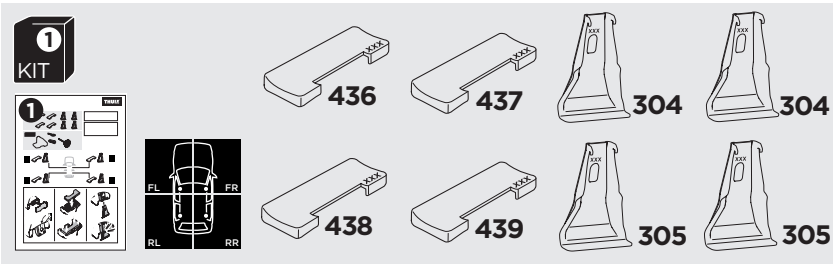

## Kit 5145 BMW X6, 5-dr SUV, 15-

ISO 11154-E

THULE WingBar Evo	THULE WingBar Edge	THULE WingBar	THULE SquareBar	<b>Evo X (scale)</b>	<b>Edge X (scale)</b>
<b>BMW X6, 5-dr SUV, 15-</b>				<b>45,5</b>	<b>F</b>
THULE ProBar	THULE SlideBar				<b>X (mm/inch)</b>
<b>BMW X6, 5-dr SUV, 15-</b>				<b>1106 mm / 43 1/2"</b>	

THULE WingBar Evo	THULE WingBar Edge	THULE WingBar	THULE SquareBar	<b>Evo Y (scale)</b>	<b>Edge Y (scale)</b>
<b>BMW X6, 5-dr SUV, 15-</b>				<b>43,5</b>	<b>J</b>
THULE ProBar	THULE SlideBar				<b>Y (mm/inch)</b>
<b>BMW X6, 5-dr SUV, 15-</b>				<b>1086 mm / 42 3/4"</b>	

	<b>W (mm/inch)</b>	<b>Z (mm/inch)</b>
<b>BMW X6, 5-dr SUV, 15-</b>	<b>700 mm / 27 1/2"</b>	<b>180 mm / 7 1/8"</b>