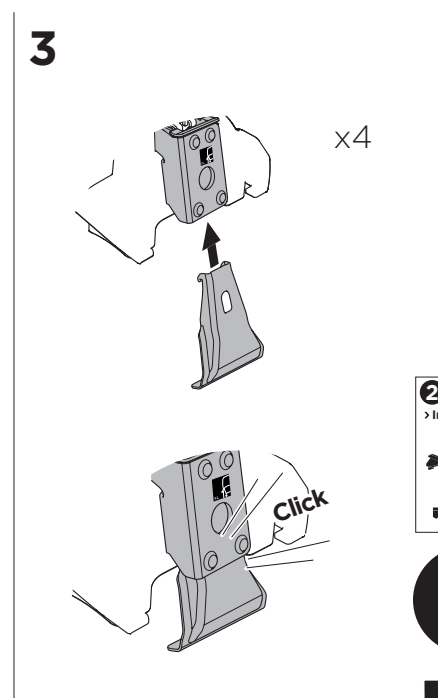

1

Kit 5143

CHEVROLET Spark, 5-dr Hatchback, *15-

OPEL Karl, 5-dr Hatchback, 15-

VAUXHALL Viva, 5-dr Hatchback, 15-

*North America

ISO 11154-E

|  THULE WingBar Evo  THULE WingBar Edge  THULE WingBar  THULE SquareBar | Evo X (scale) | Edge X (scale) |
|--------------------------------------------------------------------------------------------------------------------------------------------------------------------------------------------------------------------------------------------------------------------------------------------------------------------------------------------------------------------------------------------------------------|---------------|----------------|
| CHEVROLET Spark , 5-dr Hatchback, *15- | 33,5 | L |
| OPEL Karl , 5-dr Hatchback, 15- | 33,5 | L |
| VAUXHALL Viva , 5-dr Hatchback, 15- | 33,5 | L |

|  THULE ProBar  THULE SlideBar | X (mm/inch) |
|-------------------------------------------------------------------------------------------------------------------------------------------------------------------------------------------------|------------------|
| CHEVROLET Spark , 5-dr Hatchback, *15- | 986 mm / 38 7/8" |
| OPEL Karl , 5-dr Hatchback, 15- | 986 mm / 38 7/8" |
| VAUXHALL Viva , 5-dr Hatchback, 15- | 986 mm / 38 7/8" |