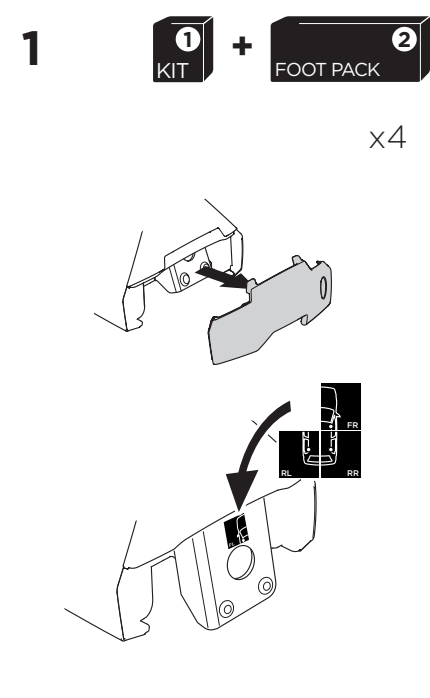

1

Kit 5143

CHEVROLET Spark, 5-dr Hatchback, *15-

OPEL Karl, 5-dr Hatchback, 15-

VAUXHALL Viva, 5-dr Hatchback, 15-

*North America

ISO 11154-E

|  THULE WingBar Evo  THULE WingBar Edge  THULE WingBar  THULE SquareBar | Evo X (scale) | Edge X (scale) |
|--------------------------------------------------------------------------------------------------------------------------------------------------------------------------------------------------------------------------------------------------------------------------------------------------------------------------------------------------------------------------------------------------------------|---------------|----------------|
| CHEVROLET Spark , 5-dr Hatchback, *15- | 33,5 | L |
| OPEL Karl , 5-dr Hatchback, 15- | 33,5 | L |
| VAUXHALL Viva , 5-dr Hatchback, 15- | 33,5 | L |

|  THULE ProBar  THULE SlideBar | X (mm/inch) |
|-------------------------------------------------------------------------------------------------------------------------------------------------------------------------------------------------|------------------|
| CHEVROLET Spark , 5-dr Hatchback, *15- | 986 mm / 38 7/8" |
| OPEL Karl , 5-dr Hatchback, 15- | 986 mm / 38 7/8" |
| VAUXHALL Viva , 5-dr Hatchback, 15- | 986 mm / 38 7/8" |