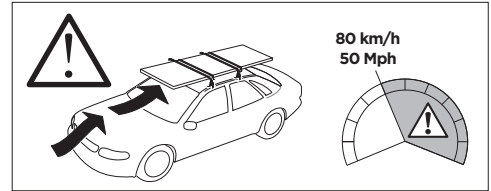

1

Kit 5143

CHEVROLET Spark, 5-dr Hatchback, *15-

OPEL Karl, 5-dr Hatchback, 15-

VAUXHALL Viva, 5-dr Hatchback, 15-

*North America

ISO 11154-E

|  THULE WingBar Evo  THULE WingBar Edge  THULE WingBar  THULE SquareBar | Evo X (scale) | Edge X (scale) |
|--------------------------------------------------------------------------------------------------------------------------------------------------------------------------------------------------------------------------------------------------------------------------------------------------------------------------------------------------------------------------------------------------------------|---------------|----------------|
| CHEVROLET Spark , 5-dr Hatchback, *15- | 33,5 | L |
| OPEL Karl , 5-dr Hatchback, 15- | 33,5 | L |
| VAUXHALL Viva , 5-dr Hatchback, 15- | 33,5 | L |