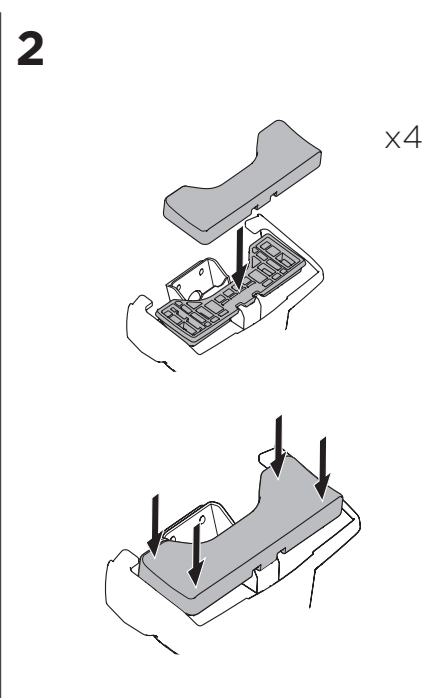

1

Kit 5143

CHEVROLET Spark, 5-dr Hatchback, *15-

OPEL Karl, 5-dr Hatchback, 15-

VAUXHALL Viva, 5-dr Hatchback, 15-

*North America

ISO 11154-E

|  THULE WingBar Evo  THULE WingBar Edge  THULE WingBar  THULE SquareBar | Evo X (scale) | Edge X (scale) |
|--------------------------------------------------------------------------------------------------------------------------------------------------------------------------------------------------------------------------------------------------------------------------------------------------------------------------------------------------------------------------------------------------------------|---------------|----------------|
| CHEVROLET Spark , 5-dr Hatchback, *15- | 33,5 | L |
| OPEL Karl , 5-dr Hatchback, 15- | 33,5 | L |
| VAUXHALL Viva , 5-dr Hatchback, 15- | 33,5 | L |

|  THULE ProBar  THULE SlideBar | X (mm/inch) |
|-------------------------------------------------------------------------------------------------------------------------------------------------------------------------------------------------|------------------|
| CHEVROLET Spark , 5-dr Hatchback, *15- | 986 mm / 38 7/8" |
| OPEL Karl , 5-dr Hatchback, 15- | 986 mm / 38 7/8" |
| VAUXHALL Viva , 5-dr Hatchback, 15- | 986 mm / 38 7/8" |