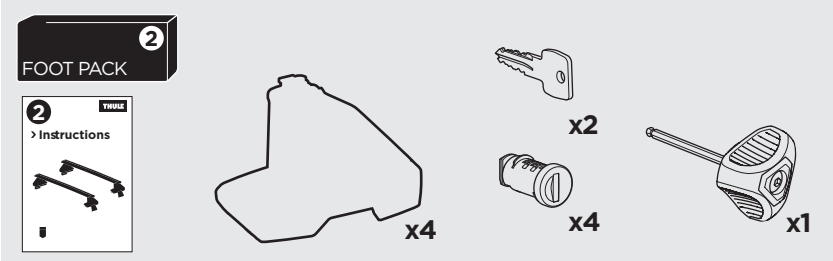

1

Kit 5143

CHEVROLET Spark, 5-dr Hatchback, *15-

OPEL Karl, 5-dr Hatchback, 15-

VAUXHALL Viva, 5-dr Hatchback, 15-

*North America

ISO 11154-E

|  THULE WingBar Evo  THULE WingBar Edge  THULE WingBar  THULE SquareBar | Evo X (scale) | Edge X (scale) |
|--------------------------------------------------------------------------------------------------------------------------------------------------------------------------------------------------------------------------------------------------------------------------------------------------------------------------------------------------------------------------------------------------------------|---------------|----------------|
| CHEVROLET Spark , 5-dr Hatchback, *15- | 33,5 | L |
| OPEL Karl , 5-dr Hatchback, 15- | 33,5 | L |
| VAUXHALL Viva , 5-dr Hatchback, 15- | 33,5 | L |

|  THULE ProBar  THULE SlideBar | X (mm/inch) |
|-------------------------------------------------------------------------------------------------------------------------------------------------------------------------------------------------|------------------|
| CHEVROLET Spark , 5-dr Hatchback, *15- | 986 mm / 38 7/8" |
| OPEL Karl , 5-dr Hatchback, 15- | 986 mm / 38 7/8" |
| VAUXHALL Viva , 5-dr Hatchback, 15- | 986 mm / 38 7/8" |

| | W (mm/inch) | Z (mm/inch) |
|---------------------------------------------|------------------|-----------------|
| CHEVROLET Spark 5-dr Hatchback, *15- | 750 mm / 29 1/2" | 200 mm / 7 7/8" |
| OPEL Karl , 5-dr Hatchback, 15- | 700 mm / 27 1/2" | 200 mm / 7 7/8" |
| VAUXHALL Viva , 5-dr Hatchback, 15- | 700 mm / 27 1/2" | 200 mm / 7 7/8" |