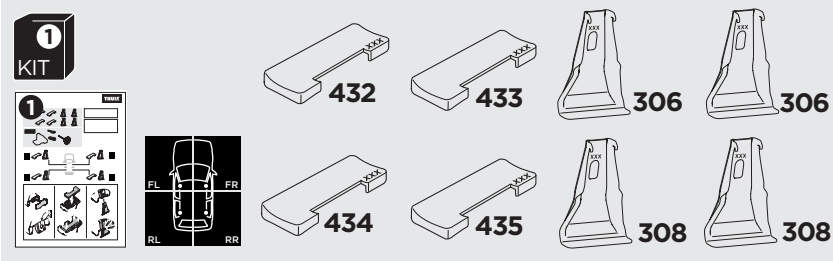

1

Kit 5143

CHEVROLET Spark, 5-dr Hatchback, *15-

OPEL Karl, 5-dr Hatchback, 15-

VAUXHALL Viva, 5-dr Hatchback, 15-

*North America

ISO 11154-E

|  THULE WingBar Evo  THULE WingBar Edge  THULE WingBar  THULE SquareBar | Evo X (scale) | Edge X (scale) |
|--------------------------------------------------------------------------------------------------------------------------------------------------------------------------------------------------------------------------------------------------------------------------------------------------------------------------------------------------------------------------------------------------------------|---------------|----------------|
| CHEVROLET Spark , 5-dr Hatchback, *15- | 33,5 | L |
| OPEL Karl , 5-dr Hatchback, 15- | 33,5 | L |
| VAUXHALL Viva , 5-dr Hatchback, 15- | 33,5 | L |

|  THULE ProBar  THULE SlideBar | X (mm/inch) |
|-------------------------------------------------------------------------------------------------------------------------------------------------------------------------------------------------|------------------|
| CHEVROLET Spark , 5-dr Hatchback, *15- | 986 mm / 38 7/8" |
| OPEL Karl , 5-dr Hatchback, 15- | 986 mm / 38 7/8" |
| VAUXHALL Viva , 5-dr Hatchback, 15- | 986 mm / 38 7/8" |

|  THULE ProBar  THULE SlideBar | Y (mm/inch) |
|-------------------------------------------------------------------------------------------------------------------------------------------------------------------------------------------------|------------------|
| CHEVROLET Spark , 5-dr Hatchback, *15- | 921 mm / 36 1/4" |
| OPEL Karl , 5-dr Hatchback, 15- | 911 mm / 35 7/8" |
| VAUXHALL Viva , 5-dr Hatchback, 15- | 911 mm / 35 7/8" |