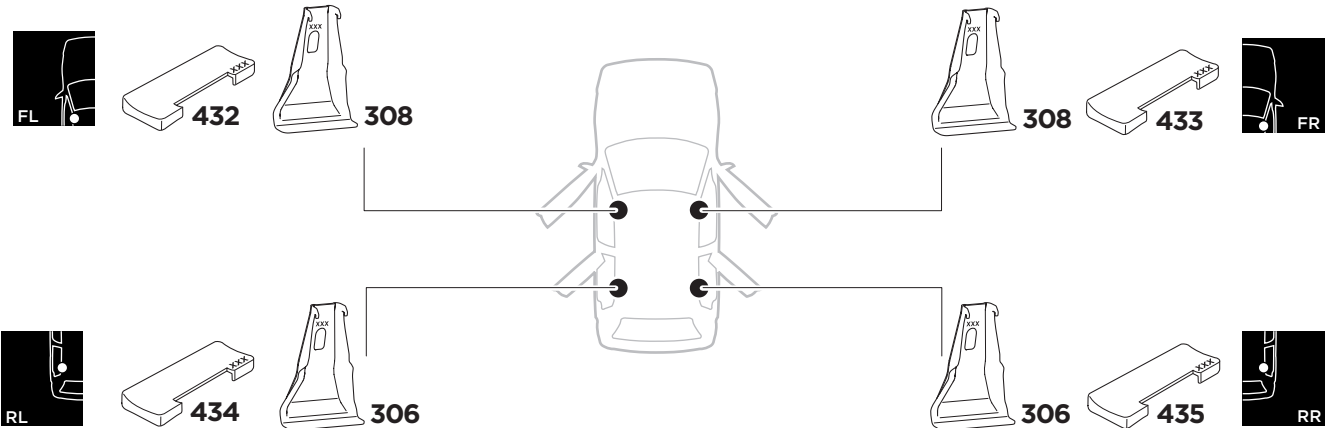

1

Kit 5143

CHEVROLET Spark, 5-dr Hatchback, *15-

OPEL Karl, 5-dr Hatchback, 15-

VAUXHALL Viva, 5-dr Hatchback, 15-

*North America

ISO 11154-E

|  THULE WingBar Evo  THULE WingBar Edge  THULE WingBar  THULE SquareBar | Evo X (scale) | Edge X (scale) |
|--------------------------------------------------------------------------------------------------------------------------------------------------------------------------------------------------------------------------------------------------------------------------------------------------------------------------------------------------------------------------------------------------------------|---------------|----------------|
| CHEVROLET Spark , 5-dr Hatchback, *15- | 33,5 | L |
| OPEL Karl , 5-dr Hatchback, 15- | 33,5 | L |
| VAUXHALL Viva , 5-dr Hatchback, 15- | 33,5 | L |

|  THULE ProBar  THULE SlideBar | X (mm/inch) |
|-------------------------------------------------------------------------------------------------------------------------------------------------------------------------------------------------|------------------|
| CHEVROLET Spark , 5-dr Hatchback, *15- | 986 mm / 38 7/8" |
| OPEL Karl , 5-dr Hatchback, 15- | 986 mm / 38 7/8" |
| VAUXHALL Viva , 5-dr Hatchback, 15- | 986 mm / 38 7/8" |

| | W (mm/inch) | Z (mm/inch) |
|---------------------------------------------|------------------|-----------------|
| CHEVROLET Spark 5-dr Hatchback, *15- | 750 mm / 29 1/2" | 200 mm / 7 7/8" |
| OPEL Karl , 5-dr Hatchback, 15- | 700 mm / 27 1/2" | 200 mm / 7 7/8" |
| VAUXHALL Viva , 5-dr Hatchback, 15- | 700 mm / 27 1/2" | 200 mm / 7 7/8" |